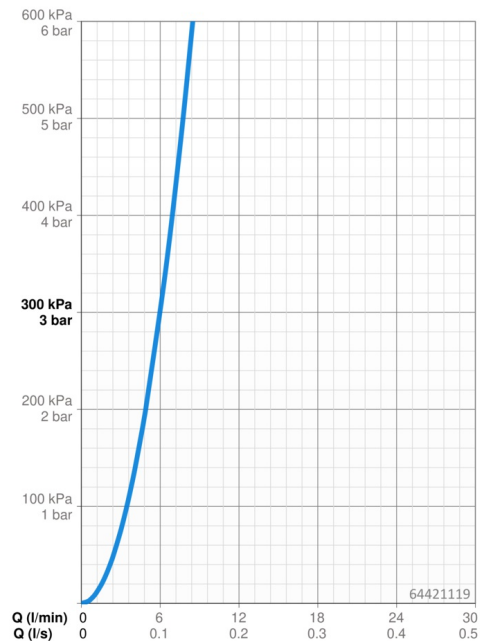

Caractéristiques techniques

Caractéristiques de débit

Débit à 3 bar	6.0 l/min
Perte de charge avec débit (0,1 l/s)	3 bar

Caractéristiques techniques

Taille DN (diamètre nominal)	DN15
Alimentation en eau chaude	max. +70°C
Pression de service	0.5-5 bar
Taille de raccord	G3/8
Saillie	112 mm
Dispositif de protection (EN1717)	AA
Matériau	brass

Paramètres du logiciel

Temporisation de débit	3 s (1-20 s)
Rinçage automatique	24 h (off/1-120 h)
Durée de rinçage automatique	30 s (1-1800 s)
Durée max. d'écoulement	2 min (1 - 1800 s)

Caractéristiques électroniques

Raccordement électrique	230 / 12 V
Bluetooth version	4.x (D034445)

Règlementations

Directive EU	C € Radio Equipment Directive 2014/53/EU , Low Voltage Directive 2014/35/EU , EMC Directive 2014/30/EU , RoHS Directive 2011/65/EU
Norme EN	EN 15091, ETSI EN 301 489-1 V1.9.2 , ETSI EN 300 328 v2.2.2 , EN 61000-6-1:2007 , EN 61000-6-3:2007+A1:2011+AC:2012 , EN 60335-1:2012+A11+A13+A14+A15:2021, Part 19.11.4
Indice de protection	IP 55

Certificats et normes

Déclaration de conformité	RED