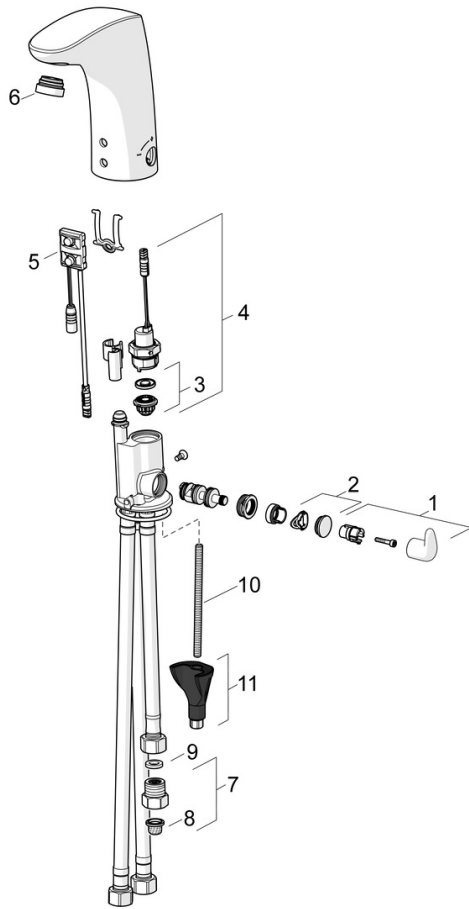

Pièces de rechange

SP64421109

	Nom	Code
01	Croisillon réglage de température	59914100
02	Butée de réglage	59914104
03	Membrane pour électro-vanne	1006500V
03	Membrane Arrêté	59914090
04	Électrovanne, 6 V	59914091
05	Sensor, 6/9/12 V, Bluetooth	59914567
06	Aérateur, M24x1	59914607
07	Limiteur de débit, 5 L/min	59914522
08	Filtres	59914085
09	Joint, 8x14.3x2	59914087
10	Vis, M8x1, L=130	59914474
11	Ensemble de fixation	59914475