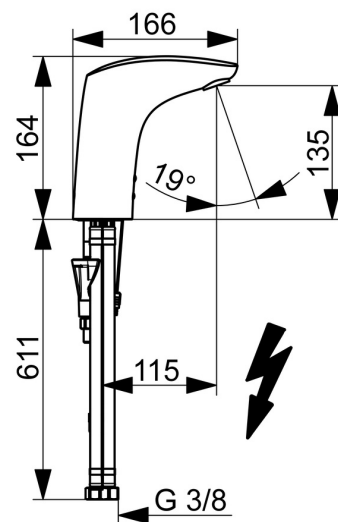

## Caractéristiques techniques

### Caractéristiques techniques

Taille DN (diamètre nominal)	<b>DN15</b>
Alimentation en eau chaude	<b>max. +70°C</b>
Pression de service	<b>0.5-5 bar</b>
Taille de raccord	<b>G3/8</b>
Saillie	<b>112 mm</b>
Dispositif de protection (EN1717)	<b>AA</b>
Matériau	<b>brass</b>