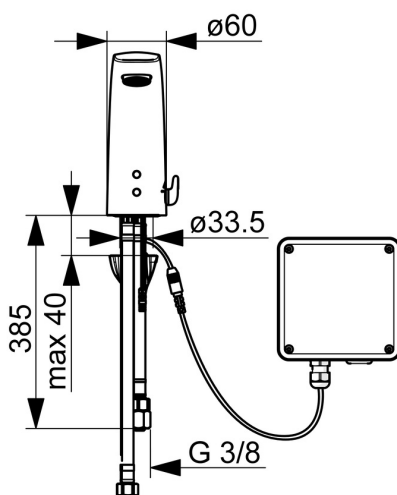

EAN: 4057304014963  
[static.hansa.com/64421119](http://static.hansa.com/64421119)

- Lavabo
- Public & Semi-public, Industry
- Sans contact, Bluetooth®, Transformateur externe, Basse pression
- Montage sur plaque
- Chrome
- Bec fixe
- CASCADE®, Aérateur anti vandalisme
- Poignée de régulation de la température
- Filtre(s) à impuretés
- Sensor avec détection automatique, Électrovanne, Alimentation électrique
- Raccordement par flexibles
- Système de fixation rapide 3S, Paramètres du logiciel réglables via l'application Bluetooth
- Sans bonde de vidage push, Sans bonde de vidage à tirette

### Caractéristiques techniques

Taille DN (diamètre nominal)	<b>DN15</b>
Alimentation en eau chaude	<b>max. +70°C</b>
Pression de service	<b>0.5-5 bar</b>
Taille de raccord	<b>G3/8</b>
Saillie	<b>112 mm</b>
Dispositif de protection (EN1717)	<b>AA</b>
Matériau	<b>brass</b>