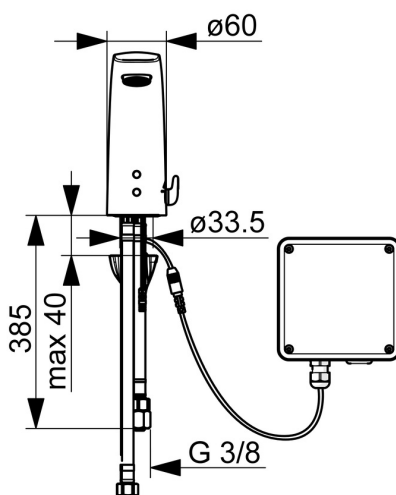

EAN: 4057304014963
static.hansa.com/64421119

- Umyvadlo
- Veřejné a poloveřejné, Průmysl
- Bezdotyková, Bluetooth®, Samostatný transformátor, Pro beztlakové ohřívače vody
- Stojánková
- Chrom
- Pevné výtokové rameno
- CASCADE® aerátor, Aerátor s ochranou proti krádeži
- Rukojeť regulátoru teploty
- Filtr(y) na nečistoty
- Senzor se systémem Autofocus - automatické zaostřování, Elektromagnetický ventil řízený impulsem, Zdroj napájení
- Flexibilní připojovací hadice
- Instalační systém 3S pro bezpečné a jednoduché upevnění baterie, Možnost dalšího nastavení softwaru (prostřednictvím rozhraní Bluetooth)
- Bez odpadní soupravy, Bez otvoru na táhlo
- Mazivo bez obsahu silikonu