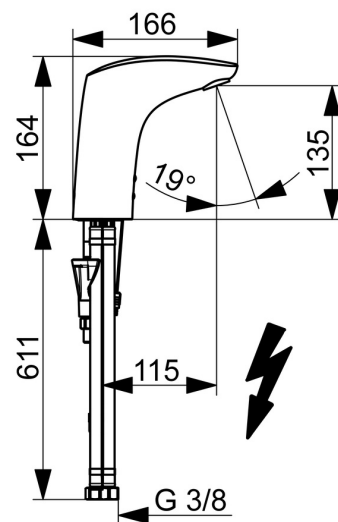

EAN: 4057304014963
static.hansa.com/64421119

- Umyvadlo
- Veřejné a poloveřejné, Průmysl
- Bezdotyková, Bluetooth®, Samostatný transformátor, Pro beztlakové ohřívače vody
- Stojánková
- Chrom
- Pevné výtokové rameno
- CASCADE® aerátor, Aerátor s ochranou proti krádeži
- Rukojeť regulátoru teploty
- Filtr(y) na nečistoty
- Senzor se systémem Autofocus - automatické zaostřování, Elektromagnetický ventil řízený impulsem, Zdroj napájení
- Flexibilní připojovací hadice
- Instalační systém 3S pro bezpečné a jednoduché upevnění baterie, Možnost dalšího nastavení softwaru (prostřednictvím rozhraní Bluetooth)
- Bez odpadní soupravy, Bez otvoru na táhlo
- Mazivo bez obsahu silikonu