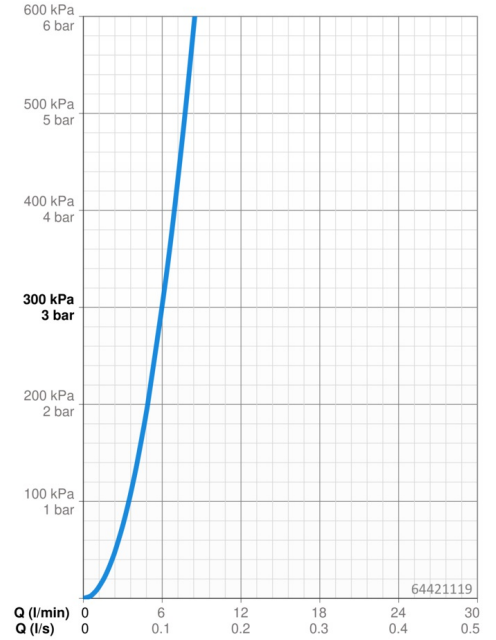

Technické údaje

Vlastnosti průtoku

Průtokové množství při 3 bar	6.0 l/min
Tlaková ztráta při průtoku (0,1 l/s)	3 bar

Technické vlastnosti

Velikost DN (jmenovitý rozměr)	DN15
Zdroj teplé vody	max. +70°C
Pracovní tlak	0.5-5 bar
Velikost přípojky	G3/8
Projection	112 mm
Zabezpečení proti zpětnému toku (ČSN EN 1717)	AA
Materiál	Mosaz

Nastavení softwaru

Čas dotečení	3 s (1-20 s)
Automatické spláchnutí	24 h (off/1-120 h)
Automatická doba spláchnutí	30 s (1-1800 s)
Max. doba průtoku	2 min (1 - 1800 s)

Elektronické vlastnosti

Napájecí napětí	230 / 12 V
Bluetooth version	4.x (D034445)

Předpisy

EU Directive	C € Radio Equipment Directive 2014/53/EU , Low Voltage Directive 2014/35/EU , EMC Directive 2014/30/EU , RoHS Directive 2011/65/EU
Norma EN	EN 15091, ETSI EN 301 489-1 V1.9.2 , ETSI EN 300 328 v2.2.2 , EN 61000-6-1:2007 , EN 61000-6-3:2007+A1:2011+AC:2012 , EN 60335-1:2012+A11+A13+A14+A14+A2+A15:2021, Part 19.11.4
Třída ochrany	IP 55

Schválení a Prohlášení

Prohlášení o shodě	RED