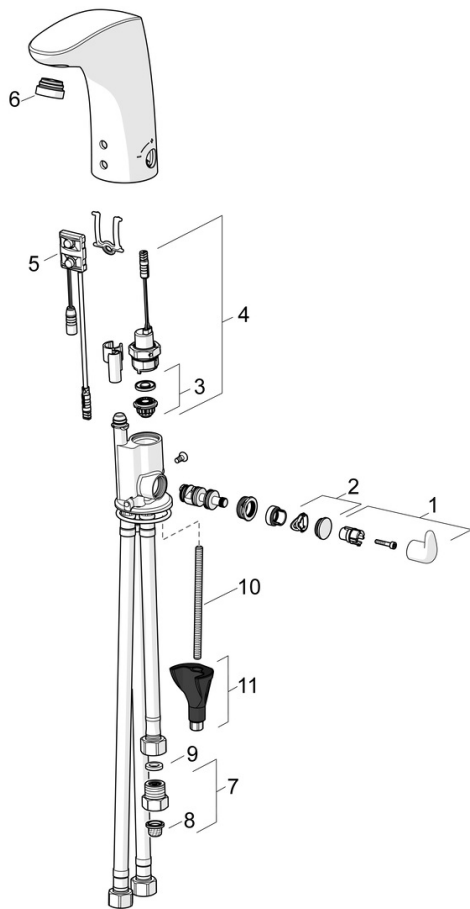

Náhradní díly

SP64421109

	Název	Kód
01	Ovladač regulátoru teploty	59914100
02	Vymezovací vložka	59914104
03	Membrána elektromagnetického ventilu	1006500V
03	Upevňovací kroužek pro membránu Ukončeno	59914090
04	Elektromagnetický ventil, 6 V	59914091
05	Senzor, 6/9/12 V, Bluetooth	59914567
06	Aerator, M24x1	59914607
07	Regulátor průtoku, 5 L/min	59914522
08	Čistící filtr	59914085
09	Těsnění, 8x14.3x2	59914087
10	Upevňovací šroub, M8x1, L=130	59914474
11	Upevňovací set	59914475