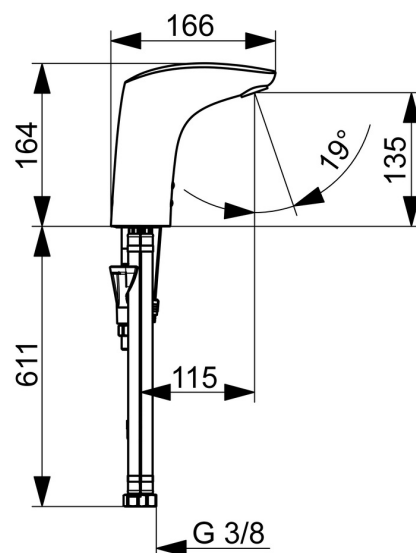

Technické údaje

Vlastnosti prietoku

Prietok pri tlaku 3 bar	6.0 l/min
Pokles tlaku pri prietoku (0,1 l/s)	3 bar

Technické vlastnosti

Veľkosť DN (menovitý rozmer)	DN15
Dodávka teplej vody	max. +70°C
Pracovný tlak	0.5-5 bar
Spojovacia veľkosť	G3/8
Projection	112 mm
Spätná klapka (STN EN 1717)	AA
Materiál	Mosadz