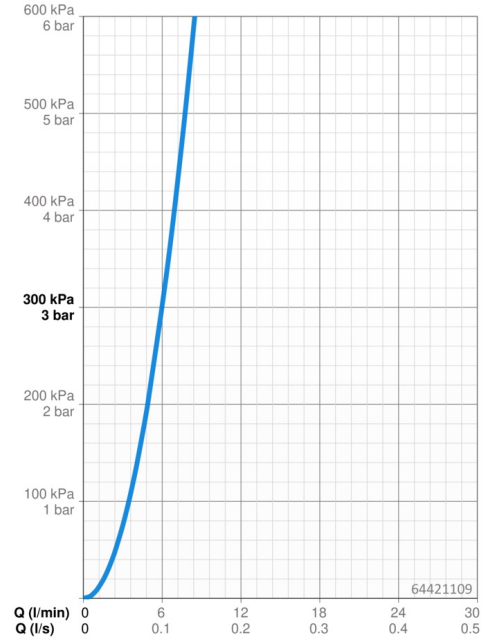

Technické údaje

Vlastnosti prietoku

Prietok pri tlaku 3 bar	6.0 l/min
Pokles tlaku pri prietoku (0,1 l/s)	3 bar

Technické vlastnosti

Veľkosť DN (menovitý rozmer)	DN15
Dodávka teplej vody	max. +70°C
Pracovný tlak	0.5-5 bar
Spojovacia veľkosť	G3/8
Projection	112 mm
Spätná klapka (STN EN 1717)	AA
Materiál	Mosadz

Softvérové nastavenia

Doba po prietoku	3 s (1-20 s)
Automatický oplach	off (off/1-120 h)
Doba automatického oplachu	30 s (1-1800 s)
Max. doba prietoku	2 min (1 - 1800 s)

Elektronické vlastnosti

Elektrické pripojenie	9 / 12 V
Bluetooth version	4.x (D034445)

Predpisy

Smernica o EU	C € Radio Equipment Directive 2014/53/EU , Low Voltage Directive 2014/35/EU , EMC Directive 2014/30/EU , RoHS Directive 2011/65/EU
Norma EN	EN 15091, ETSI EN 301 489-1 V1.9.2 , ETSI EN 300 328 v2.2.2 , EN 61000-6-1:2007 , EN 61000-6-3:2007+A1:2011+AC:2012 , EN 60335-1:2012+A11+A13+A14+A15:2021, Part 19.11.4
Trieda ochrany	IP 55

Schválenia a Prehlásenia

Vyhlásenie o zhode	RED