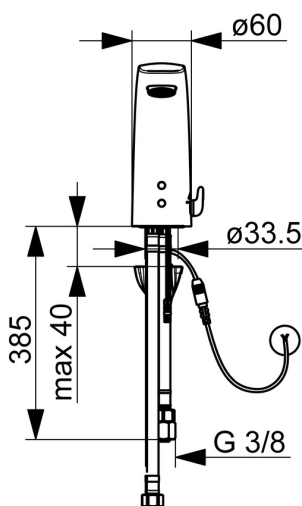

EAN: 4057304008634
static.hansa.com/64421109

- Verejně a poloverejně, Priemysel
- Bezdotyková, Pre beztlakové ohrievače vody, Bluetooth®
- Stojanková
- Chróm
- Pevné výtokové rameno
- Aerátor s ochranou proti krádeži, CASCADE® - aerátor
- Rukoväť regulátora teploty vody
- Filter, filtre na nečistoty
- Autofocus senzor s automatickým zaostrovaním, Solenoidový /elektromagnetický/ ventil riadený impulzom
- Flexibilné pripojovacie hadičky
- 3S - inštalačný systém pre bezpečné a jednoduché upevnenie batérie, Možnosť ďalšieho nastavenia softvéru (cez Bluetooth)
- Bez sieťového zdroja, Bez odtokovej garnitúry, Bez otvoru na tiahlo

Technické údaje

Vlastnosti prietoku

Prietok pri tlaku 3 bar	6.0 l/min
Pokles tlaku pri prietoku (0,1 l/s)	3 bar

Technické vlastnosti

Veľkosť DN (menovitý rozmer)	DN15
Dodávka teplej vody	max. +70°C
Pracovný tlak	0.5-5 bar
Spojovacia veľkosť	G3/8
Projection	112 mm
Spätná klapka (STN EN 1717)	AA
Materiál	Mosadz

Schválenia a Prehlásenia

Vyhlásenie o zhode	RED
--------------------	------------

Náhradné diely

SP64421109

	Názov	Kód
01	Rukoväť regulátora teploty	59914100
02	Vymedzovacia vložka	59914104
03	Membrána	1006500V
03	Upevňovací krúžok pre membránu Ukončené	59914090
04	Elektromagnetický ventil, 6 V	59914091
05	Senzor, 6/9/12 V, Bluetooth	59914567
06	Aerator, M24x1	59914607
07	Regulátor prietoku, 5 L/min	59914522
08	Vstupný, čistiaci filter	59914085
09	Tesnenie, 8x14.3x2	59914087
10	Upevňovacia skrutka, M8x1, L=130	59914474
11	Upevňovací set	59914475