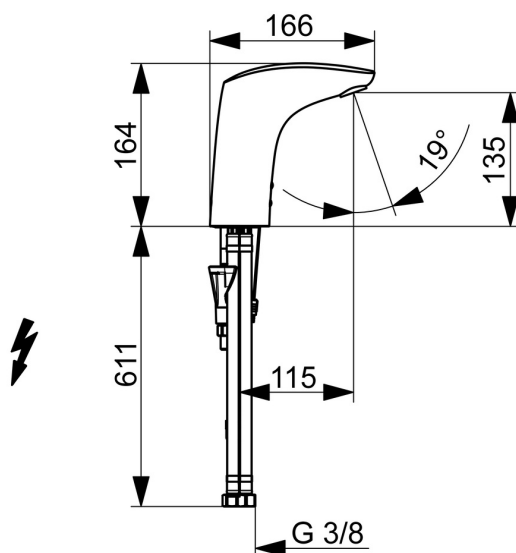

EAN: 4057304008634
static.hansa.com/64421109

- Openbaar en semi-openbaar, Industry
- Elektronisch, Lage druk, Bluetooth
- Wastafelmontage
- Chrom
- Vaste uitloop
- Diefstalbestendige mousseur, CASCADE® mousseur
- Temperatuurgreep
- Vuilfilter(s)
- Autofocus sensor, Magneetventiel
- Flexibele aansluitslang(en)
- 3S-installatie, Software instellingen zijn aan te passen (via bluetooth App)
- Zonder netvoeding, Zonder afvoergarnituur, Zonder trekstangopening

Technische gegevens

Doorstromingseigenschappen

Doorstroomhoeveelheid bij 3 bar	6.0 l/min
Drukverlies bij doorstroomhoeveelheid (0,1 l/s)	3 bar

Technische eigenschappen

DN-maat	DN15
Warmwatertoevoer	max. +70°C
Werkdruk	0.5-5 bar
Aansluitmaat	G3/8
Projection	112 mm
Terugstroom beveiliging (EN1717)	AA
Materiaal	brass

Toestemmingen en Verklaringen

Verklaring van overeenstemming	RED
--------------------------------	------------

Reserveonderdelen

SP64421109

	Naam	Code
01	Temperatuur hendel Chroom	59914100
02	Binnendeel temperatuurhendel Chroom	59914104
03	Membraam voor ventiel	1006500V
03	Membraamhouder Stopgezet	59914090
04	Magneetventiel, 6 V	59914091
05	Fotocel, 6/9/12 V, Bluetooth	59914567
06	Mousseur, M24x1 Chroom	59914607
07	Doorvoerbegrenzer, 5 L/min	59914522
08	Vuilfilters	59914085
09	Dichting, 8x14.3x2	59914087
10	Bevestigingsschroeven, M8x1, L=130	59914474
11	Bevestigingsset	59914475