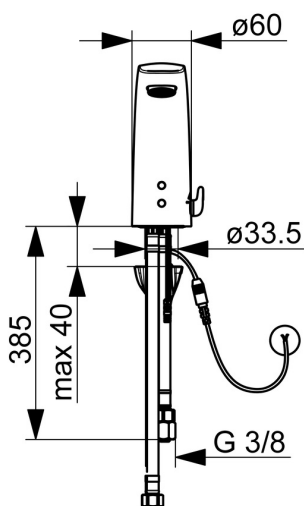

EAN: 4057304008634
static.hansa.com/64421109

- Openbaar en semi-openbaar, Industry
- Elektronisch, Lage druk, Bluetooth
- Wastafelmontage
- Chrom
- Vaste uitloop
- Diefstalbestendige mousseur, CASCADE® mousseur
- Temperatuurgreep
- Vuilfilter(s)
- Autofocus sensor, Magneetventiel
- Flexibele aansluitslang(en)
- 3S-installatie, Software instellingen zijn aan te passen (via bluetooth App)
- Zonder netvoeding, Zonder afvoergarnituur, Zonder trekstangopening

Technische gegevens

Doorstromingseigenschappen

Doorstroomhoeveelheid bij 3 bar	6.0 l/min
Drukverlies bij doorstroomhoeveelheid (0,1 l/s)	3 bar

Technische eigenschappen

DN-maat	DN15
Warmwatertoevoer	max. +70°C
Werkdruk	0.5-5 bar
Aansluitmaat	G3/8
Projection	112 mm
Terugstroom beveiliging (EN1717)	AA
Materiaal	brass

Toestemmingen en Verklaringen

Verklaring van overeenstemming	RED
--------------------------------	------------

Reserveonderdelen

SP64421109

	Naam	Code
01	Temperatuur hendel Chroom	59914100
02	Binnendeel temperatuurhendel Chroom	59914104
03	Membraam voor ventiel	1006500V
03	Membraamhouder Stopgezet	59914090
04	Magneetventiel, 6 V	59914091
05	Fotocel, 6/9/12 V, Bluetooth	59914567
06	Mousseur, M24x1 Chroom	59914607
07	Doorvoerbegrenzer, 5 L/min	59914522
08	Vuilfilters	59914085
09	Dichting, 8x14.3x2	59914087
10	Bevestigingsschroeven, M8x1, L=130	59914474
11	Bevestigingsset	59914475