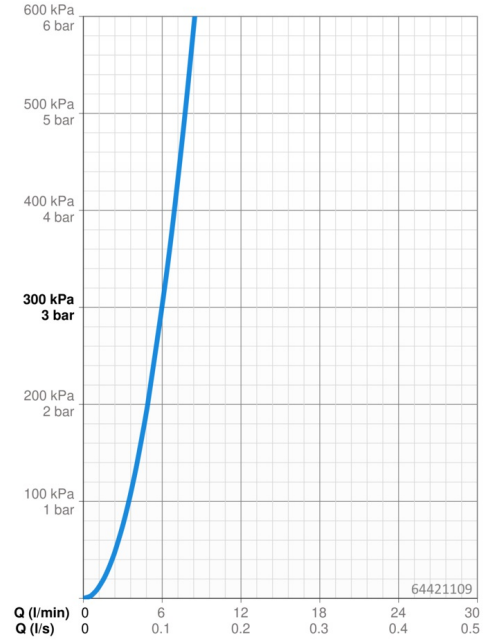

Technische gegevens

Doorstromingseigenschappen

Doorstroomhoeveelheid bij 3 bar	6.0 l/min
Drukverlies bij doorstroomhoeveelheid (0,1 l/s)	3 bar

Technische eigenschappen

DN-maat	DN15
Warmwatertoevoer	max. +70°C
Werkdruk	0.5-5 bar
Aansluitmaat	G3/8
Projection	112 mm
Terugstroom beveiliging (EN1717)	AA
Materiaal	brass

Software-instellingen

Nalooptijd	3 s (1-20 s)
Automatische spoeling	off (off/1-120 h)
Automatische spoeling periode	30 s (1-1800 s)
Max. looptijd	2 min (1 - 1800 s)

Eigenschappen elektronica

Elektrische aansluiting	9 / 12 V
Bluetooth version	4.x (D034445)

Voorschriften

EU-richtlijn	C € Radio Equipment Directive 2014/53/EU , Low Voltage Directive 2014/35/EU , EMC Directive 2014/30/EU , RoHS Directive 2011/65/EU
EN-norm	EN 15091, ETSI EN 301 489-1 V1.9.2 , ETSI EN 300 328 v2.2.2 , EN 61000-6-1:2007 , EN 61000-6-3:2007+A1:2011+AC:2012 , EN 60335-1:2012+A11+A13+A14+A15:2021, Part 19.11.4
Beschermingsklasse	IP 55

Toestemmingen en Verklaringen

Verklaring van overeenstemming	RED