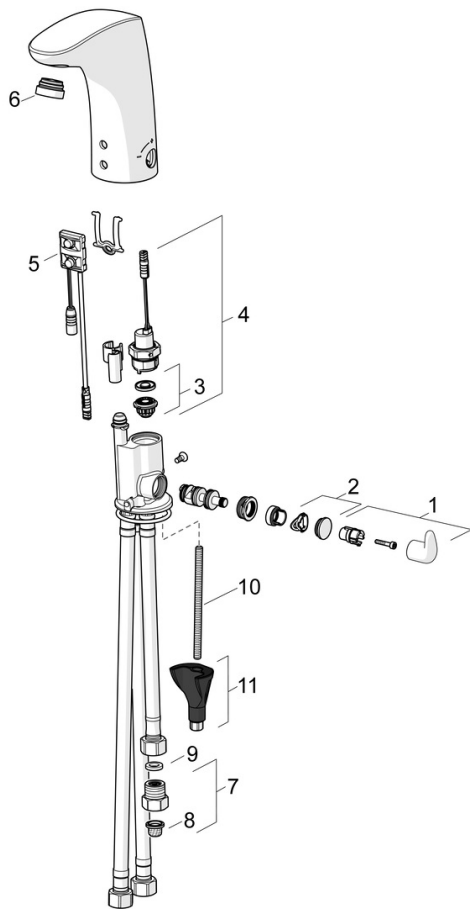

EAN: 4057304008634
static.hansa.com/64421109

- Openbaar en semi-openbaar, Industry
- Elektronisch, Lage druk, Bluetooth
- Wastafelmontage
- Chrom
- Vaste uitloop
- Diefstalbestendige mousseur, CASCADE® mousseur
- Temperatuurgreep
- Vuilfilter(s)
- Autofocus sensor, Magneetventiel
- Flexibele aansluitslang(en)
- 3S-installatie, Software instellingen zijn aan te passen (via bluetooth App)
- Zonder netvoeding, Zonder afvoergarnituur, Zonder trekstangopening

Technische gegevens

Doorstromingseigenschappen

Doorstroomhoeveelheid bij 3 bar	6.0 l/min
Drukverlies bij doorstroomhoeveelheid (0,1 l/s)	3 bar

Technische eigenschappen

DN-maat	DN15
Warmwatertoevoer	max. +70°C
Werkdruk	0.5-5 bar
Aansluitmaat	G3/8
Projection	112 mm
Terugstroom beveiliging (EN1717)	AA
Materiaal	brass

Toestemmingen en Verklaringen

Verklaring van overeenstemming	RED
--------------------------------	------------

Reserveonderdelen

SP64421109

	Naam	Code
01	Temperatuur hendel Chroom	59914100
02	Binnendeel temperatuurhendel Chroom	59914104
03	Membraam voor ventiel	1006500V
03	Membraamhouder Stopgezet	59914090
04	Magneetventiel, 6 V	59914091
05	Fotocel, 6/9/12 V, Bluetooth	59914567
06	Mousseur, M24x1 Chroom	59914607
07	Doorvoerbegrenzer, 5 L/min	59914522
08	Vuilfilters	59914085
09	Dichting, 8x14.3x2	59914087
10	Bevestigingsschroeven, M8x1, L=130	59914474
11	Bevestigingsset	59914475