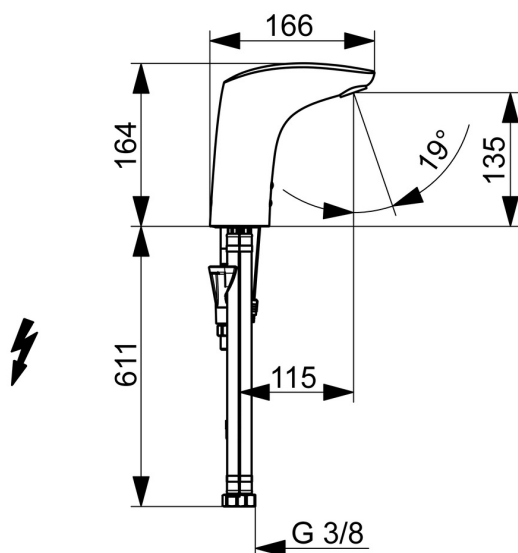

EAN: 4057304008634
static.hansa.com/64421109

- Public & Semi-public, Industry
- Sans contact, Basse pression, Bluetooth®
- Montage sur plaque
- Chrome
- Bec fixe
- Aérateur anti vandalisme, CASCADE®
- Poignée de régulation de la température
- Filtre(s) à impuretés
- Sensor avec détection automatique, Électrovanne
- Raccordement par flexibles
- Système de fixation rapide 3S, Paramètres du logiciel réglables via l'application Bluetooth
- Alimentation électrique séparée, Sans bonde de vidage push, Sans bonde de vidage à tirette

Caractéristiques techniques

Caractéristiques de débit

Débit à 3 bar	6.0 l/min
Perte de charge avec débit (0,1 l/s)	3 bar

Caractéristiques techniques

Taille DN (diamètre nominal)	DN15
Alimentation en eau chaude	max. +70°C
Pression de service	0.5-5 bar
Taille de raccord	G3/8
Saillie	112 mm
Dispositif de protection (EN1717)	AA
Matériau	brass