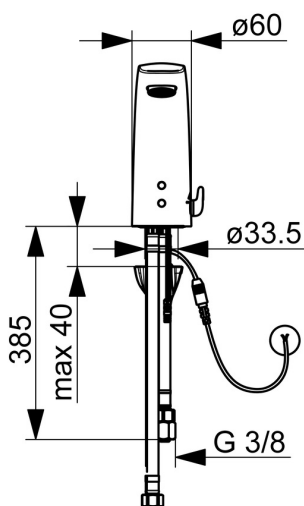

EAN: 4057304008634
static.hansa.com/64421109

- Public & Semi-public, Industry
- Sans contact, Basse pression, Bluetooth®
- Montage sur plaque
- Chrome
- Bec fixe
- Aérateur anti vandalisme, CASCADE®
- Poignée de régulation de la température
- Filtre(s) à impuretés
- Sensor avec détection automatique, Électrovanne
- Raccordement par flexibles
- Système de fixation rapide 3S, Paramètres du logiciel réglables via l'application Bluetooth
- Alimentation électrique séparée, Sans bonde de vidage push, Sans bonde de vidage à tirette

Caractéristiques techniques

Caractéristiques de débit

Débit à 3 bar	6.0 l/min
Perte de charge avec débit (0,1 l/s)	3 bar

Caractéristiques techniques

Taille DN (diamètre nominal)	DN15
Alimentation en eau chaude	max. +70°C
Pression de service	0.5-5 bar
Taille de raccord	G3/8
Saillie	112 mm
Dispositif de protection (EN1717)	AA
Matériau	brass