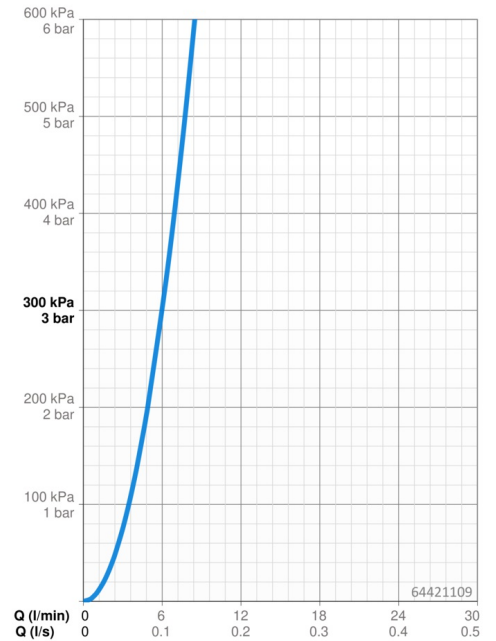

Caractéristiques techniques

Caractéristiques de débit

Débit à 3 bar	6.0 l/min
Perte de charge avec débit (0,1 l/s)	3 bar

Caractéristiques techniques

Taille DN (diamètre nominal)	DN15
Alimentation en eau chaude	max. +70°C
Pression de service	0.5-5 bar
Taille de raccord	G3/8
Saillie	112 mm
Dispositif de protection (EN1717)	AA
Matériau	brass

Paramètres du logiciel

Temporisation de débit	3 s (1-20 s)
Rinçage automatique	off (off/1-120 h)
Durée de rinçage automatique	30 s (1-1800 s)
Durée max. d'écoulement	2 min (1 - 1800 s)

Caractéristiques électroniques

Raccordement électrique	9 / 12 V
Bluetooth version	4.x (D034445)

Règlementations

Directive EU	C € Radio Equipment Directive 2014/53/EU , Low Voltage Directive 2014/35/EU , EMC Directive 2014/30/EU , RoHS Directive 2011/65/EU
Norme EN	EN 15091, ETSI EN 301 489-1 V1.9.2 , ETSI EN 300 328 v2.2.2 , EN 61000-6-1:2007 , EN 61000-6-3:2007+A1:2011+AC:2012 , EN 60335-1:2012+A11+A13+A14+A15:2021, Part 19.11.4
Indice de protection	IP 55

Certificats et normes

Déclaration de conformité	RED