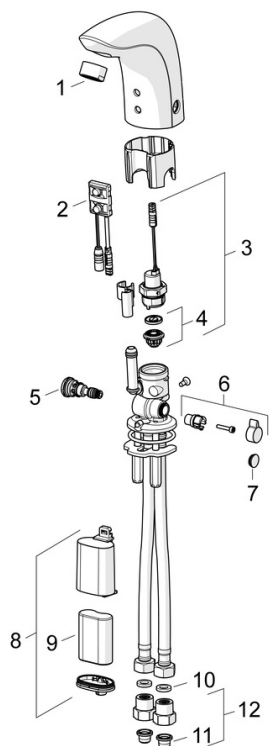

Technische gegevens

Doorstromingseigenschappen

Doorstroomhoeveelheid bij 3 bar (met debietregelaar)	6.0 l/min
Drukverlies bij doorstroomhoeveelheid (0,1 l/s)	2 bar

Technische eigenschappen

DN-maat	DN15
Warmwatertoevoer	max. +70°C
Werkdruk	0.5-10 bar
Aansluitmaat	G3/8
Projection	96 mm
Terugstroom beveiliging (EN1717)	AA
Materiaal	brass

Toestemmingen en Verklaringen

UN38.3	UN38-3 Maxell 2CR5
Verklaring van overeenstemming	RED

Reserveonderdelen

SP64412210

	Naam	Code
01	Mousseur, M24x1, 6 l/min Chrom	59913727
02	Fotocel, 6 V Stopgezet	59914093
02	Fotocel, 6 V /72h/2min Stopgezet	59914286
02	Fotocel, 6/9/12 V, Bluetooth	59914567
03	Magneetventiel, 6 V	59914091
04	Membraam voor ventiel	1006500V
04	Membraamhouder Stopgezet	59914090
05	Temperatuur regeling	59914089
06	Temperatuur hendel, L=15 Chrom	59914096
07	Binnendeel temperatuurhendel Chrom	59914097
08	Patareikarbik kompl., 2CR5 6 V	59914088
09	Batterij, 2CR5 6 V	59911670
10	Dichting, 8x14.3x2	59914087
11	Vuilfilters	59914085
12	Vuilfilters met terugslagklep Chrom	59914086

EAN: 4057304014147
static.hansa.com/65412219

- Wastafel
- Openbaar en semi-openbaar
- Elektronisch, Bluetooth, Batterij gestuurd
- Wastafelmontage
- Chroom
- Vaste uitloop
- CACHÉ® mousseur geïntegreerd in kraanhuis
- Temperatuurgreep
- Temperatuurbegrenzer (achteraf instelbaar)
- Binnendeel voor temperatuur instelling, Terugslagklep, Vuilfilter(s)
- Autofocus sensor, Magneetventiel, Indicatie voor (bijna lege) batterij
- Flexibele aansluitslang(en)
- Software instellingen zijn aan te passen (via bluetooth App)
- Zonder afvoergarnituur, Zonder trekstangopening

Technische gegevens

Doorstromingseigenschappen

Doorstroomhoeveelheid bij 3 bar (met debietregelaar) **4.8 l/min**

Technische eigenschappen

DN-maat **DN15**
 Warmwatertoevoer **max. +70°C**
 Werkdruk **0.5-10 bar**
 Aansluitmaat **G3/8**
 Projectie **85 mm**
 Terugstroom beveiliging (EN1717) **AA**
 Materiaal **Brass/Plastic**