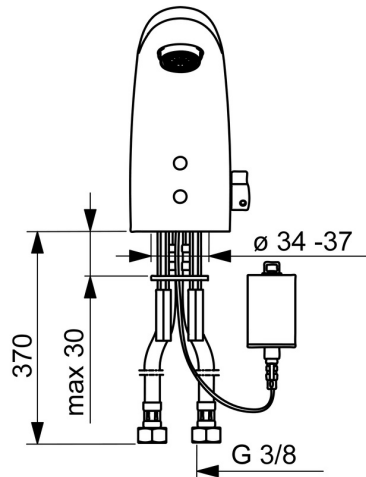

EAN: 4057304014079
static.hansa.com/64412219

- Wastafel
- Openbaar en semi-openbaar, Housing
- Elektronisch, Bluetooth, Batterij gestuurd
- Wastafelmontage
- Chrom
- Vaste uitloop, Gegoten constructie
- PCA® mousseur voor een drukonafhankelijke doorstroom, CASCADE® mousseur
- Temperatuurgreep
- Temperatuur vast instelbaar
- Terugslagklep, Vuilfilter(s), Binnendeel voor temperatuur instelling
- Autofocus sensor, Magneetventiel, Indicatie voor (bijna) lege batterij
- Flexibele aansluitslang(en)
- Software instellingen zijn aan te passen (via bluetooth App), Eenvoudig om te bouwen tot koud of voorgemengd water model
- Zonder afvoergarnituur, Zonder trekstangopening

Technische gegevens

Doorstromingseigenschappen

Doorstroomhoeveelheid bij 3 bar (met debietregelaar)	6.0 l/min
Drukverlies bij doorstroomhoeveelheid (0,1 l/s)	2 bar

Technische eigenschappen

DN-maat	DN15
Warmwatertoevoer	max. +70°C
Werkdruk	0.5-10 bar
Aansluitmaat	G3/8
Projection	96 mm
Terugstroom beveiliging (EN1717)	AA
Materiaal	brass

Toestemmingen en Verklaringen

UN38.3	UN38-3 Maxell 2CR5
Verklaring van overeenstemming	RED

Reserveonderdelen

SP64412210

	Naam	Code
01	Mousseur, M24x1, 6 l/min Chrom	59913727
02	Fotocel, 6 V Stopgezet	59914093
02	Fotocel, 6 V /72h/2min Stopgezet	59914286
02	Fotocel, 6/9/12 V, Bluetooth	59914567
03	Magneetventiel, 6 V	59914091
04	Membraam voor ventiel	1006500V
04	Membraamhouder Stopgezet	59914090
05	Temperatuur regeling	59914089
06	Temperatuur hendel, L=15 Chrom	59914096
07	Binnendeel temperatuurhendel Chrom	59914097
08	Patareikarbik kompl., 2CR5 6 V	59914088
09	Batterij, 2CR5 6 V	59911670
10	Dichting, 8x14.3x2	59914087
11	Vuilfilters	59914085
12	Vuilfilters met terugslagklep Chrom	59914086