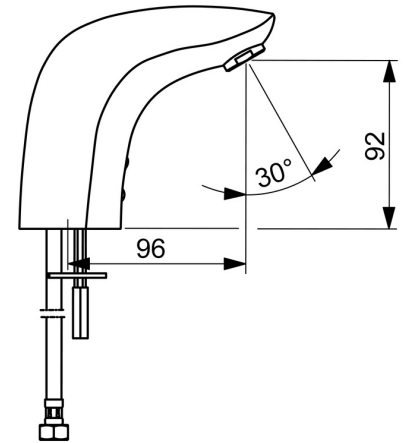

EAN: 4057304014079
static.hansa.com/64412219

- Wastafel
- Openbaar en semi-openbaar, Housing
- Elektronisch, Bluetooth, Batterij gestuurd
- Wastafelmontage
- Chrom
- Vaste uitloop, Gegoten constructie
- PCA® mousseur voor een drukonafhankelijke doorstroom, CASCADE® mousseur
- Temperatuurgreep
- Temperatuur vast instelbaar
- Terugslagklep, Vuilfilter(s), Binnendeel voor temperatuur instelling
- Autofocus sensor, Magneetventiel, Indicatie voor (bijna) lege batterij
- Flexibele aansluitslang(en)
- Software instellingen zijn aan te passen (via bluetooth App), Eenvoudig om te bouwen tot koud of voorgemengd water model
- Zonder afvoergarnituur, Zonder trekstangopening

Technische gegevens

Doorstromingseigenschappen

Doorstroomhoeveelheid bij 3 bar (met debietregelaar)	6.0 l/min
Drukverlies bij doorstroomhoeveelheid (0,1 l/s)	2 bar

Technische eigenschappen

DN-maat	DN15
Warmwatertoevoer	max. +70°C
Werkdruk	0.5-10 bar
Aansluitmaat	G3/8
Projection	96 mm
Terugstroom beveiliging (EN1717)	AA
Materiaal	brass

Technische gegevens

Doorstromingseigenschappen

Doorstroomhoeveelheid bij 3 bar (met debietregelaar) **4.8 l/min**

Technische eigenschappen

DN-maat **DN15**
 Warmwatertoevoer **max. +70°C**
 Werkdruk **0.5-10 bar**
 Aansluitmaat **G3/8**
 Projectie **85 mm**
 Terugstroom beveiliging (EN1717) **AA**
 Materiaal **Brass/Plastic**