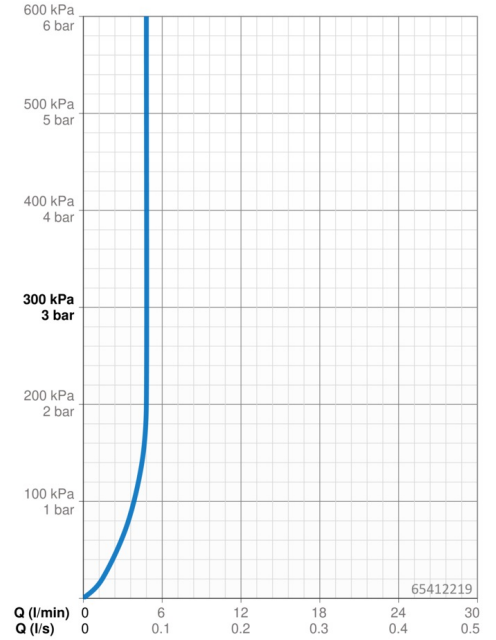

Technische gegevens

Doorstromingseigenschappen

Doorstroomhoeveelheid bij 3 bar (met debietregelaar) **4.8 l/min**

Technische eigenschappen

DN-maat **DN15**
Warmwatertoevoer **max. +70°C**
Werkdruk **0.5-10 bar**
Aansluitmaat **G3/8**
Projectie **85 mm**
Terugstroom beveiliging (EN1717) **AA**
Materiaal **Brass/Plastic**

Software-instellingen

Nalooptijd **3 s (1-20 s)**
Automatische spoeling **off (off/1-120 h)**
Automatische spoeling periode **30 s (1-1800 s)**
Max. looptijd **2 min (1 - 1800 s)**

Eigenschappen elektronica

Batterij **Lithium 2CR5 6 V**
Bluetooth version **4.x (D034445)**

Voorschriften

EU-richtlijn **C € Radio Equipment Directive 2014/53/EU , Low Voltage Directive 2014/35/EU , EMC Directive 2014/30/EU , RoHS Directive 2011/65/EU**
EN-norm **EN 15091, ETSI EN 301 489-1 V1.9.2 , ETSI EN 300 328 v2.2.2 , EN 61000-6-1:2007 , EN 61000-6-3:2007+A1:2011+AC:2012 , EN 60335-1:2012+A11+A13+A1+A14+A2+A15:2021, Part 19.11.4**
Geluidsklasse **I (ISO 3822)**
Beschermingsklasse **IP 55**

Toestemmingen en Verklaringen

UN38.3 **UN38-3 Maxell 2CR5**
Verklaring van overeenstemming **RED**