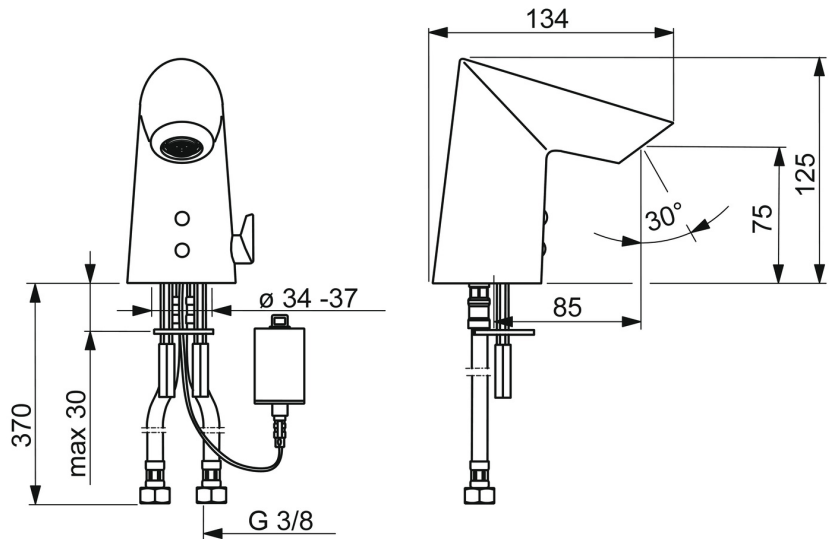

Toestemmingen en Verklaringen

UN38.3	UN38-3 Maxell 2CR5
Verklaring van overeenstemming	RED

Reserveonderdelen

SP64412210

	Naam	Code
01	Mousseur, M24x1, 6 l/min Chrom	59913727
02	Fotocel, 6 V Stopgezet	59914093
02	Fotocel, 6 V /72h/2min Stopgezet	59914286
02	Fotocel, 6/9/12 V, Bluetooth	59914567
03	Magneetventiel, 6 V	59914091
04	Membraam voor ventiel	1006500V
04	Membraamhouder Stopgezet	59914090
05	Temperatuur regeling	59914089
06	Temperatuur hendel, L=15 Chrom	59914096
07	Binnendeel temperatuurhendel Chrom	59914097
08	Patareikarbik kompl., 2CR5 6 V	59914088
09	Batterij, 2CR5 6 V	59911670
10	Dichting, 8x14.3x2	59914087
11	Vuilfilters	59914085
12	Vuilfilters met terugslagklep Chrom	59914086

EAN: 4057304014147
static.hansa.com/65412219

- Wastafel
- Openbaar en semi-openbaar
- Elektronisch, Bluetooth, Batterij gestuurd
- Wastafelmontage
- Chroom
- Vaste uitloop
- CACHÉ® mousseur geïntegreerd in kraanhuis
- Temperatuurgreep
- Temperatuurbegrenzer (achteraf instelbaar)
- Binnendeel voor temperatuur instelling, Terugslagklep, Vuilfilter(s)
- Autofocus sensor, Magneetventiel, Indicatie voor (bijna lege) batterij
- Flexibele aansluitslang(en)
- Software instellingen zijn aan te passen (via bluetooth App)
- Zonder afvoergarnituur, Zonder trekstangopening

Technische gegevens

Doorstromingseigenschappen

Doorstroomhoeveelheid bij 3 bar (met debietregelaar) **4.8 l/min**

Technische eigenschappen

DN-maat **DN15**
 Warmwatertoevoer **max. +70°C**
 Werkdruk **0.5-10 bar**
 Aansluitmaat **G3/8**
 Projectie **85 mm**
 Terugstroom beveiliging (EN1717) **AA**
 Materiaal **Brass/Plastic**