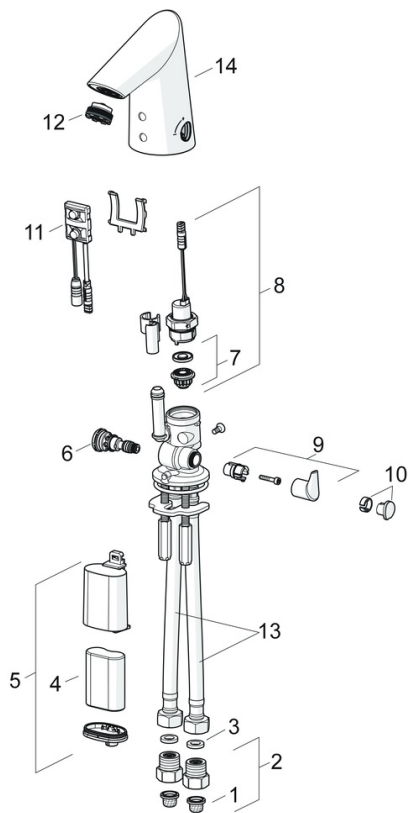

Technische gegevens

Doorstromingseigenschappen

Doorstroomhoeveelheid bij 3 bar (met debietregelaar) **4.8 l/min**

Technische eigenschappen

DN-maat **DN15**
 Warmwatertoevoer **max. +70°C**
 Werkdruk **0.5-10 bar**
 Aansluitmaat **G3/8**
 Projectie **85 mm**
 Terugstroom beveiliging (EN1717) **AA**
 Materiaal **Brass/Plastic**

Batterij **Lithium 2CR5 6 V**
 Bluetooth version **4.x (D034445)**

Voorschriften

EU-richtlijn **C € Radio Equipment Directive 2014/53/EU , Low Voltage Directive 2014/35/EU , EMC Directive 2014/30/EU , RoHS Directive 2011/65/EU**
 EN-norm **EN 15091, ETSI EN 301 489-1 V1.9.2 , ETSI EN 300 328 v2.2.2 , EN 61000-6-1:2007 , EN 61000-6-3:2007+A1:2011+AC:2012 , EN 60335-1:2012+A11+A13+A1+A14+A2+A15:2021, Part 19.11.4**
 Geluidsklasse **I (ISO 3822)**
 Beschermingsklasse **IP 55**

Toestemmingen en Verklaringen

UN38.3 **UN38-3 Maxell 2CR5**
 Verklaring van overeenstemming **RED**

Reserveonderdelen

SP65412210

	Naam	Code
01	Vuilfilters	59914085
02	Vuilfilters met terugslagklep Chroom	59914086
03	Dichting, 8x14.3x2	59914087
04	Batterij, 2CR5 6 V	5991670
05	Patareikarbik kompl., 2CR5 6 V	59914088
06	Temperatuur regeling	59914089
07	Membraam voor ventiel	1006500V
07	Membraamhouder Stopgezet	59914090
08	Magneetventiel, 6 V	59914091
09	Temperatuur hendel Chroom	59914092
10	Binnendeel temperatuurhendel Chroom	1010087V
11	Fotocel, 6 V Stopgezet	59914093
11	Fotocel, 6/9/12 V, Bluetooth	59914567
12	Mousseur, M21.5x1, 5 l/min	59914094
13	Flexibele aansluitingen, L=375, G3/8-M10x1 (2pcs)	59914095
14	Uitloop Chroom	59914589
N.I.	Temperatuurbegrenzer	59914106