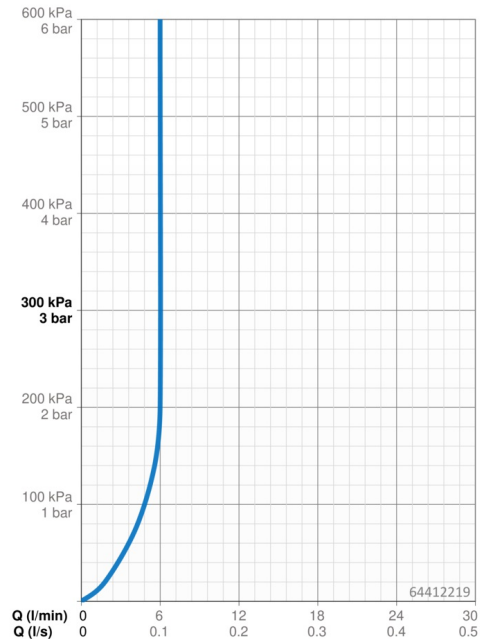

Technische gegevens

Doorstromingseigenschappen

Doorstroomhoeveelheid bij 3 bar (met debietregelaar)	6.0 l/min
Drukverlies bij doorstroomhoeveelheid (0,1 l/s)	2 bar

Technische eigenschappen

DN-maat	DN15
Warmwatertoevoer	max. +70°C
Werkdruk	0.5-10 bar
Aansluitmaat	G3/8
Projection	96 mm
Terugstroom beveiliging (EN1717)	AA
Materiaal	brass

Software-instellingen

Nalooptijd	3 s (1-20 s)
Automatische spoeling	off (off/1-120 h)
Automatische spoeling periode	30 s (1-1800 s)
Max. looptijd	2 min (1 - 1800 s)

Eigenschappen elektronica

Batterij	Lithium 2CR5 6 V
Bluetooth version	4.x (D034445)

Voorschriften

EU-richtlijn	C € Radio Equipment Directive 2014/53/EU , Low Voltage Directive 2014/35/EU , EMC Directive 2014/30/EU , RoHS Directive 2011/65/EU
EN-norm	EN 15091, ETSI EN 301 489-1 V1.9.2 , ETSI EN 300 328 v2.2.2 , EN 61000-6-1:2007 , EN 61000-6-3:2007+A1:2011+AC:2012 , EN 60335-1:2012+A11+A13+A14+A15:2021, Part 19.11.4
Geluidsklasse	I (ISO 3822)
Beschermingsklasse	IP 55

Toestemmingen en Verklaringen

UN38.3	UN38-3 Maxell 2CR5
Verklaring van overeenstemming	RED