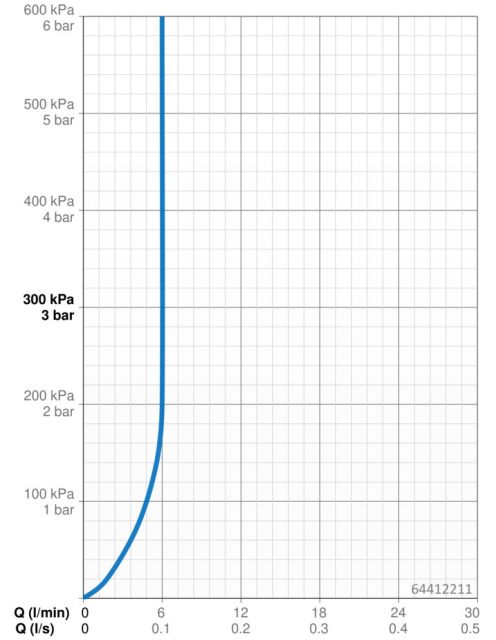

Technické údaje

Vlastnosti prietoku

Prietok pri tlaku 3 bar (s ovládačom prietoku) **6.0 l/min**

Technické vlastnosti

Veľkosť DN (menovitý rozmer) **DN15**
Dodávka teplej vody **max. +70°C**
Pracovný tlak **1-10 bar**
Spojovacia veľkosť **G3/8**
Projection **96 mm**
Spätná klapka (STN EN 1717) **EB**
Materiál **Mosadz**

Softvérové nastavenia

Doba po prietoku **2 s ± 1 s**
Automatický oplach **72 h**
Doba automatického oplachu **30 s**
Max. doba prietoku **2 min**

Elektronické vlastnosti

Batéria **Lithium 2CR5 6 V**

Predpisy

Smernica o EU **C E EMC Directive 2014/30/EU , RoHS Directive 2011/65/EU**
Norma EN **EN 15091, ETSI EN 301 489-1 V1.9.2, ETSI EN 300 328 v2.2.2, EN 61000-6-1:2007, EN 61000-6-3:2007+A1:2011+AC:2012, EN 60335-1:2012+A11+A13+A1+A14+A2+A15:2021, Part 19.11.4**
Trieda ochrany **IP 55**

Schválenia a Prehlásenia

UN38.3 **UN38-3 Maxell 2CR5**
Vyhlásenie o zhode **EMC**