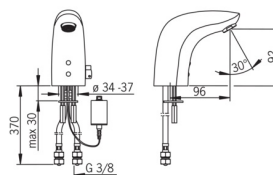

EAN: 4015474277083  
[static.hansa.com/64412211](http://static.hansa.com/64412211)

- Verejné a poloverejné
- Batériová prevádzka, Bezdotyková
- Stojanková
- Chróm
- Pevné výtokové rameno
- CASCADE® - aerátor
- Rukoväť regulátora teploty vody
- Prednastaviteľná teplota vody
- Filter, filtre na nečistoty, Zmiešavací ventil pre ručné nastavenie teploty vody
- Autofocus senzor s automatickým zaostrovaním, Solenoidový /elektromagnetický/ ventil riadený impulzom, Indikátor nízkej kapacity napájacej batérie
- Flexibilné pripojovacie hadičky
- Možnosť prestavenia na studenú alebo vopred zmiešanú vodu
- Bez odtokovej garnitúry, Bez otvoru na tiahlo

### Technické vlastnosti

Veľkosť DN (menovitý rozmer) **DN15**  
 Dodávka teplej vody **max. +70°C**  
 Pracovný tlak **1-10 bar**  
 Spojovacia veľkosť **G3/8**  
 Projection **96 mm**  
 Spätná klapka (STN EN 1717) **EB**  
 Materiál **Mosadz**