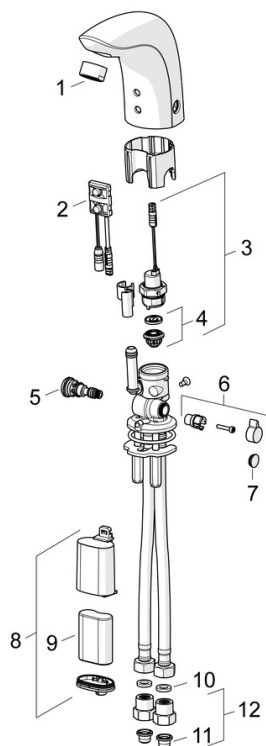

Náhradné diely

SP64412210

	Názov	Kód
01	Aerator, M24x1, 6 l/min	59913727
02	Senzor, 6 V Ukončené	59914093
02	Senzor, 6 V /72h/2min Ukončené	59914286
02	Senzor, 6/9/12 V, Bluetooth	59914567
03	Elektromagnetický ventil, 6 V	59914091
04	Membrána	1006500V
04	Upevňovací krúžok pre membránu Ukončené	59914090
05	Regulátor teploty	59914089
06	Rukoväť regulátora teploty, L=15	59914096
07	Vymedzovacia vložka	59914097
08	Skrinka s monočlánkom, 2CR5 6 V	59914088
09	Batéria, 2CR5 6 V	59911670
10	Tesnenie, 8x14.3x2	59914087
11	Vstupný, čistiaci filter	59914085
12	Spätný ventil s filtrom	59914086