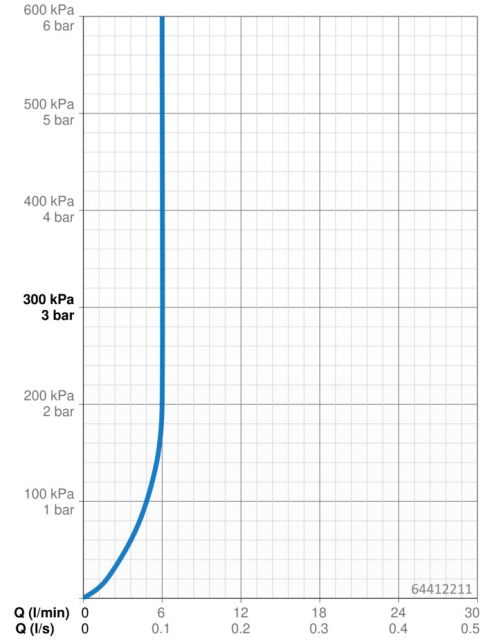

Technische gegevens

Doorstromingseigenschappen

Doorstroomhoeveelheid bij 3 bar (met debietregelaar) **6.0 l/min**

Technische eigenschappen

DN-maat **DN15**
Warmwatertoevoer **max. +70°C**
Werkdruk **1-10 bar**
Aansluitmaat **G3/8**
Projection **96 mm**
Terugstroom beveiliging (EN1717) **EB**
Materiaal **brass**

Software-instellingen

Nalooptijd **2 s ± 1 s**
Automatische spoeling **72 h**
Automatische spoeling periode **30 s**
Max. looptijd **2 min**

Eigenschappen elektronica

Batterij **Lithium 2CR5 6 V**

Voorschriften

EU-richtlijn **C € EMC Directive 2014/30/EU , RoHS Directive 2011/65/EU**
EN-norm **EN 15091, ETSI EN 301 489-1 V1.9.2, ETSI EN 300 328 v2.2.2, EN 61000-6-1:2007, EN 61000-6-3:2007+A1:2011+AC:2012, EN 60335-1:2012+A11+A13+A14+A15:2021, Part 19.11.4**
Beschermingsklasse **IP 55**

Toestemmingen en Verklaringen

UN38.3 **UN38-3 Maxell 2CR5**
Verklaring van overeenstemming **EMC**