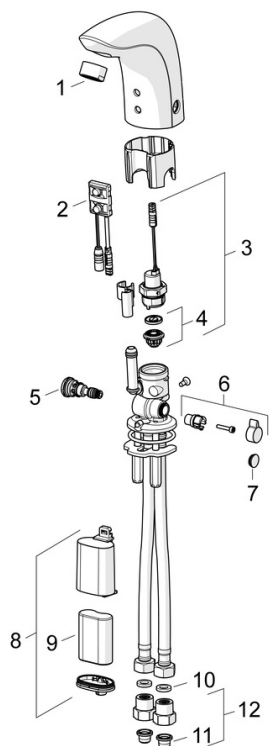

EAN: 4015474277083
static.hansa.com/64412211

- Openbaar en semi-openbaar
- Batterij gestuurd, Elektronisch
- Wastafelmontage
- Chrom
- Vaste uitloop
- CASCADE® mousseur
- Temperatuurgreep
- Temperatuur vast instelbaar
- Vuilfilter(s), Binnendeel voor temperatuur instelling
- Autofocus sensor, Magneetventiel, Indicatie voor (bijna) lege batterij
- Flexibele aansluitslang(en)
- Eenvoudig om te bouwen tot koud of voegmengd water model
- Zonder afvoergarnituur, Zonder trekstangopening

Technische gegevens

Doorstromingseigenschappen

Doorstroomhoeveelheid bij 3 bar (met debietregelaar) **6.0 l/min**

Technische eigenschappen

DN-maat **DN15**
 Warmwatertoevoer **max. +70°C**
 Werkdruk **1-10 bar**
 Aansluitmaat **G3/8**
 Projection **96 mm**
 Terugstroom beveiliging (EN1717) **EB**
 Materiaal **brass**

Software-instellingen

Nalooptijd **2 s ± 1 s**
 Automatische spoeling **72 h**
 Automatische spoeling periode **30 s**
 Max. looptijd **2 min**

Eigenschappen elektronica

Batterij **Lithium 2CR5 6 V**

Voorschriften

Toestemmingen en Verklaringen

UN38.3 **UN38-3 Maxell 2CR5**
 Verklaring van overeenstemming **EMC**

Reserveonderdelen

SP64412210

	Naam	Code
01	Mousseur, M24x1, 6 l/min Chrom	59913727
02	Fotocel, 6 V Stopgezet	59914093
02	Fotocel, 6 V /72h/2min Stopgezet	59914286
02	Fotocel, 6/9/12 V, Bluetooth	59914567
03	Magneetventiel, 6 V	59914091
04	Membraam voor ventiel	1006500V
04	Membraamhouder Stopgezet	59914090
05	Temperatuur regeling	59914089
06	Temperatuur hendel, L=15 Chrom	59914096
07	Binnendeel temperatuurhendel Chrom	59914097
08	Patareikarbik kompl., 2CR5 6 V	59914088
09	Batterij, 2CR5 6 V	59911670
10	Dichting, 8x14.3x2	59914087
11	Vuilfilters	59914085
12	Vuilfilters met terugslagklep Chrom	59914086