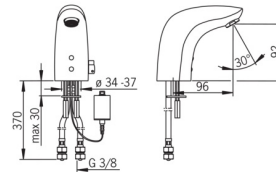

EAN: 4015474277083
static.hansa.com/64412211

- Openbaar en semi-openbaar
- Batterij gestuurd, Elektronisch
- Wastafelmontage
- Chrom
- Vaste uitloop
- CASCADE® mousseur
- Temperatuurgreep
- Temperatuur vast instelbaar
- Vuilfilter(s), Binnendeel voor temperatuur instelling
- Autofocus sensor, Magneetventiel, Indicatie voor (bijna) lege batterij
- Flexibele aansluitslang(en)
- Eenvoudig om te bouwen tot koud of voegmengd water model
- Zonder afvoergarnituur, Zonder trekstangopening

Technische gegevens

Doorstromingseigenschappen

Doorstroomhoeveelheid bij 3 bar (met debietregelaar) **6.0 l/min**

Technische eigenschappen

DN-maat **DN15**
 Warmwatertoevoer **max. +70°C**
 Werkdruk **1-10 bar**
 Aansluitmaat **G3/8**
 Projection **96 mm**
 Terugstroom beveiliging (EN1717) **EB**
 Materiaal **brass**

Toestemmingen en Verklaringen

UN38.3 **UN38-3 Maxell 2CR5**
 Verklaring van overeenstemming **EMC**

Reserveonderdelen

SP64412210

	Naam	Code
01	Mousseur, M24x1, 6 l/min Chrom	59913727
02	Fotocel, 6 V Stopgezet	59914093
02	Fotocel, 6 V /72h/2min Stopgezet	59914286
02	Fotocel, 6/9/12 V, Bluetooth	59914567
03	Magneetventiel, 6 V	59914091
04	Membraam voor ventiel	1006500V
04	Membraamhouder Stopgezet	59914090
05	Temperatuur regeling	59914089
06	Temperatuur hendel, L=15 Chrom	59914096
07	Binnendeel temperatuurhendel Chrom	59914097
08	Patareikarbik kompl., 2CR5 6 V	59914088
09	Batterij, 2CR5 6 V	59911670
10	Dichting, 8x14.3x2	59914087
11	Vuilfilters	59914085
12	Vuilfilters met terugslagklep Chrom	59914086