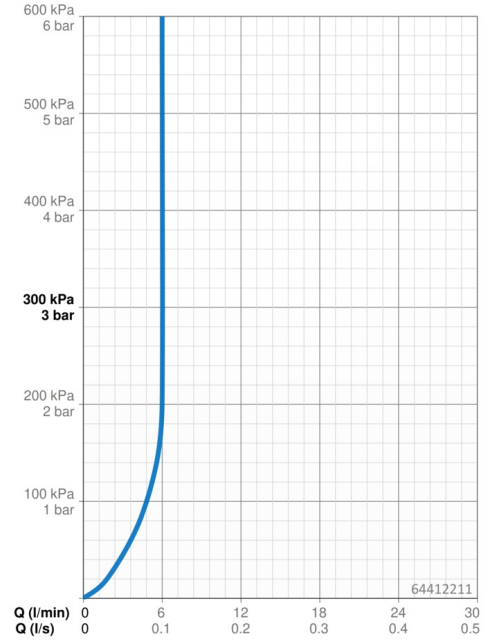

Dati tecnici

Caratteristiche flusso

Portata 3 bar (con limitatore di flusso) **6.0 l/min**

Caratteristiche tecniche

Misura DN (dimensione nominale) **DN15**
Fornitura di acqua calda **max. +70°C**
Pressione di esercizio **1-10 bar**
Misura della connessione **G3/8**
Projection **96 mm**
Backflow prevention (EN1717) **EB**
Materiale **Ottone**

Impostazioni software

Tempo di scorrimento a posteriori **2 s ± 1 s**
Scarico automatico **72 h**
Periodo di scarico automatico **30 s**
Periodo di scorrimento max. **2 min**

Caratteristiche elettroniche

Batteria **Lithium 2CR5 6 V**

Norme

Direttiva EU **C € EMC Directive 2014/30/EU , RoHS Directive 2011/65/EU**
Standard EN **EN 15091, ETSI EN 301 489-1 V1.9.2, ETSI EN 300 328 v2.2.2, EN 61000-6-1:2007, EN 61000-6-3:2007+A1:2011+AC:2012, EN 60335-1:2012+A11+A13+A14+A15:2021, Part 19.11.4**
Classe di protezione **IP 55**

Certificati/Dichiarazioni

UN38.3 **UN38-3 Maxell 2CR5**
Dichiarazione di conformità **EMC**