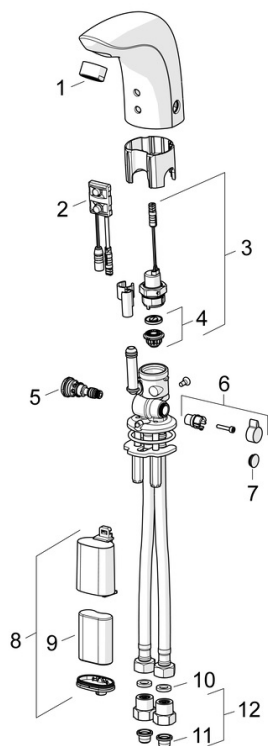

EAN: 4015474277083
static.hansa.com/64412211

- Settore pubblico e semipubblico
- Alimentazione a batteria, Senza contatto
- Montaggio d'appoggio
- Cromo
- Bocca fissa
- Rompigetto Standard
- Manopola di regolazione temperatura
- Impostazione temperatura bloccabile
- Filtro/i anti-impurità, Valvola di miscelazione manuale
- Sensore con autofocus, Valvola elettromagnetica, Indicazione batteria scarica
- Collegamento con flessibili
- Convertibile per acqua fredda e premiscelata
- Senza piletta di scarico, Senza foro per saltarello

Dati tecnici

Caratteristiche flusso

Portata 3 bar (con limitatore di flusso) **6.0 l/min**

Caratteristiche tecniche

Misura DN (dimensione nominale) **DN15**
 Fornitura di acqua calda **max. +70°C**
 Pressione di esercizio **1-10 bar**
 Misura della connessione **G3/8**
 Projection **96 mm**
 Backflow prevention (EN1717) **EB**
 Materiale **Ottone**

Batteria **Lithium 2CR5 6 V**

Norme

Direttiva EU **C € EMC Directive 2014/30/EU , RoHS Directive 2011/65/EU**
 Standard EN **EN 15091, ETSI EN 301 489-1 V1.9.2, ETSI EN 300 328 v2.2.2, EN 61000-6-1:2007, EN 61000-6-3:2007+A1:2011+AC:2012, EN 60335-1:2012+A11+A13+A14+A15:2021, Part 19.11.4**
 Classe di protezione **IP 55**

Certificati/Dichiarazioni

UN38.3 **UN38-3 Maxell 2CR5**
 Dichiarazione di conformità **EMC**

Parti di ricambio

SP64412210

	Nome	Codice
01	Aeratore, M24x1, 6 l/min Cromo	59913727
02	Sensore, 6 V Fuori produzione	59914093
02	Sensore, 6 V /72h/2min Fuori produzione	59914286
02	Sensore, 6/9/12 V, Bluetooth	59914567
03	Valvola Magnetica, 6 V	59914091
04	Membrana per valvola magnetica	1006500V
04	Membrana con o-ring Fuori produzione	59914090
05	Regolatore di temperatura	59914089
06	Maniglia per regolazione della temperatura, L=15 Cromo	59914096
07	Spinotto Cromo	59914097
08	Box per batteria completo, 2CR5 6 V	59914088
09	Batteria, 2CR5 6 V	59911670
10	Giunto, 8x14.3x2	59914087
11	Filtro per impurità	59914085
12	Valvola antiriflusso e filtro Cromo	59914086