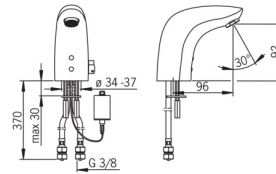

EAN: 4015474277083
static.hansa.com/64412211

- Settore pubblico e semipubblico
- Alimentazione a batteria, Senza contatto
- Montaggio d'appoggio
- Cromo
- Bocca fissa
- Rompigetto Standard
- Manopola di regolazione temperatura
- Impostazione temperatura bloccabile
- Filtro/i anti-impurità, Valvola di miscelazione manuale
- Sensore con autofocus, Valvola elettromagnetica, Indicazione batteria scarica
- Collegamento con flessibili
- Convertibile per acqua fredda e premiscelata
- Senza piletta di scarico, Senza foro per saltarello

Dati tecnici

Caratteristiche flusso

Portata 3 bar (con limitatore di flusso) **6.0 l/min**

Caratteristiche tecniche

Misura DN (dimensione nominale) **DN15**
 Fornitura di acqua calda **max. +70°C**
 Pressione di esercizio **1-10 bar**
 Misura della connessione **G3/8**
 Projection **96 mm**
 Backflow prevention (EN1717) **EB**
 Materiale **Ottone**

Certificati/Dichiarazioni

UN38.3 **UN38-3 Maxell 2CR5**
 Dichiarazione di conformità **EMC**

Parti di ricambio

SP64412210

	Nome	Codice
01	Aeratore, M24x1, 6 l/min Cromo	59913727
02	Sensore, 6 V Fuori produzione	59914093
02	Sensore, 6 V /72h/2min Fuori produzione	59914286
02	Sensore, 6/9/12 V, Bluetooth	59914567
03	Valvola Magnetica, 6 V	59914091
04	Membrana per valvola magnetica	1006500V
04	Membrana con o-ring Fuori produzione	59914090
05	Regolatore di temperatura	59914089
06	Maniglia per regolazione della temperatura, L=15 Cromo	59914096
07	Spinotto Cromo	59914097
08	Box per batteria completo, 2CR5 6 V	59914088
09	Batteria, 2CR5 6 V	59911670
10	Giunto, 8x14.3x2	59914087
11	Filtro per impurità	59914085
12	Valvola antiriflusso e filtro Cromo	59914086