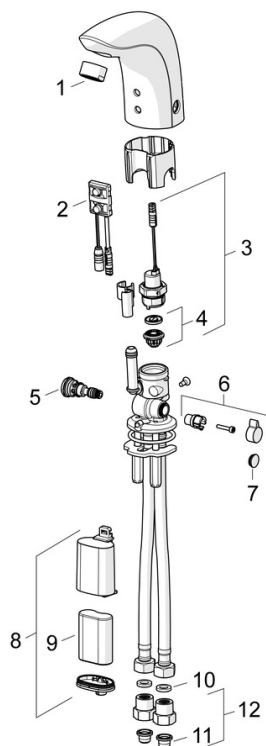

EAN: 4015474277083
static.hansa.com/64412211

- Public & Semi-public
- Alimentation par pile, Sans contact
- Montage sur plaque
- Chrome
- Bec fixe
- CASCADE®
- Poignée de régulation de la température
- Réglage de la température ajustable
- Filtre(s) à impuretés, Valve mélangeuse pour contrôle manuel de la température
- Sensor avec détection automatique, Électrovanne, Indicateur de batterie faible
- Raccordement par flexibles
- Convertible pour eau froide et eau prémélangée
- Sans bonde de vidage push, Sans bonde de vidage à tirette

Caractéristiques techniques

Caractéristiques de débit

Débit à 3 bar (avec limiteur de débit) **6.0 l/min**

Caractéristiques techniques

Taille DN (diamètre nominal) **DN15**
 Alimentation en eau chaude **max. +70°C**
 Pression de service **1-10 bar**
 Taille de raccord **G3/8**
 Saillie **96 mm**
 Dispositif de protection (EN1717) **EB**
 Matériau **brass**

Certificats et normes

UN38.3 **UN38-3 Maxell 2CR5**
 Déclaration de conformité **EMC**

Pièces de rechange

SP64412210

	Nom	Code
01	Aérateur, M24x1, 6 l/min	59913727
02	Sensor, 6 V Arrêté	59914093
02	Sensor, 6 V /72h/2min Arrêté	59914286
02	Sensor, 6/9/12 V, Bluetooth	59914567
03	Électrovanne, 6 V	59914091
04	Membrane pour électro-vanne	1006500V
04	Membrane Arrêté	59914090
05	Jeu de réglage de température	59914089
06	Croisillon réglage de température, L=15	59914096
07	Butée de réglage	59914097
08	Boîtier à pile, complet, 2CR5 6 V	59914088
09	Piles, 2CR5 6 V	59911670
10	Joint, 8x14.3x2	59914087
11	Filtres	59914085
12	Clapet anti-retour + filtre	59914086