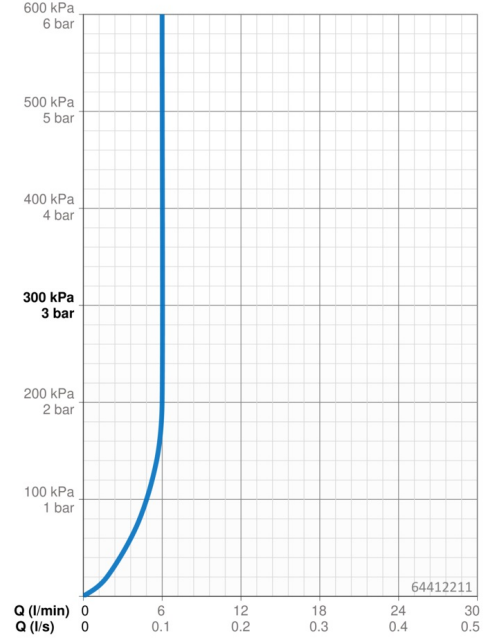

Caractéristiques techniques

Caractéristiques de débit

Débit à 3 bar (avec limiteur de débit) **6.0 l/min**

Caractéristiques techniques

Taille DN (diamètre nominal) **DN15**
Alimentation en eau chaude **max. +70°C**
Pression de service **1-10 bar**
Taille de raccord **G3/8**
Saillie **96 mm**
Dispositif de protection (EN1717) **EB**
Matériau **brass**

Paramètres du logiciel

Temporisation de débit **2 s ± 1 s**
Rinçage automatique **72 h**
Durée de rinçage automatique **30 s**
Durée max. d'écoulement **2 min**

Caractéristiques électroniques

Pile **Lithium 2CR5 6 V**

Règlementations

Directive EU **C € EMC Directive 2014/30/EU , RoHS Directive 2011/65/EU**
Norme EN **EN 15091, ETSI EN 301 489-1 V1.9.2, ETSI EN 300 328 v2.2.2, EN 61000-6-1:2007, EN 61000-6-3:2007+A1:2011+AC:2012, EN 60335-1:2012+A11+A13+A14+A2+A15:2021, Part 19.11.4**
Indice de protection **IP 55**

Certificats et normes

UN38.3 **UN38-3 Maxell 2CR5**
Déclaration de conformité **EMC**