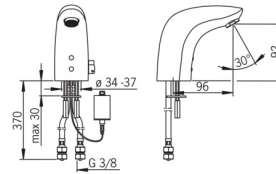

EAN: 4015474277083
static.hansa.com/64412211

- Public & Semi-public
- Alimentation par pile, Sans contact
- Montage sur plaque
- Chrome
- Bec fixe
- CASCADE®
- Poignée de régulation de la température
- Réglage de la température ajustable
- Filtre(s) à impuretés, Valve mélangeuse pour contrôle manuel de la température
- Sensor avec détection automatique, Électrovanne, Indicateur de batterie faible
- Raccordement par flexibles
- Convertible pour eau froide et eau prémélangée
- Sans bonde de vidage push, Sans bonde de vidage à tirette

Caractéristiques techniques

Caractéristiques de débit

Débit à 3 bar (avec limiteur de débit) **6.0 l/min**

Caractéristiques techniques

Taille DN (diamètre nominal) **DN15**
 Alimentation en eau chaude **max. +70°C**
 Pression de service **1-10 bar**
 Taille de raccord **G3/8**
 Saillie **96 mm**
 Dispositif de protection (EN1717) **EB**
 Matériau **brass**

Certificats et normes

UN38.3 **UN38-3 Maxell 2CR5**
 Déclaration de conformité **EMC**

Pièces de rechange

SP64412210

	Nom	Code
01	Aérateur, M24x1, 6 l/min	59913727
02	Sensor, 6 V Arrêté	59914093
02	Sensor, 6 V /72h/2min Arrêté	59914286
02	Sensor, 6/9/12 V, Bluetooth	59914567
03	Électrovanne, 6 V	59914091
04	Membrane pour électro-vanne	1006500V
04	Membrane Arrêté	59914090
05	Jeu de réglage de température	59914089
06	Croisillon réglage de température, L=15	59914096
07	Butée de réglage	59914097
08	Boîtier à pile, complet, 2CR5 6 V	59914088
09	Piles, 2CR5 6 V	59911670
10	Joint, 8x14.3x2	59914087
11	Filtres	59914085
12	Clapet anti-retour + filtre	59914086