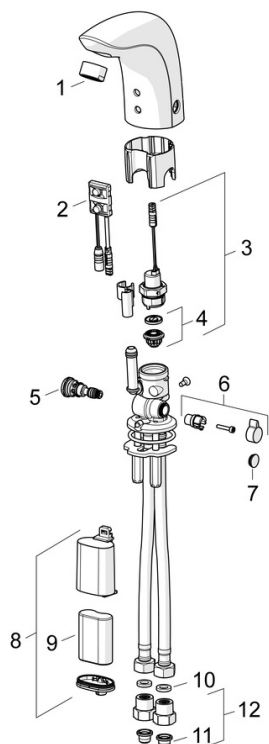

Technické údaje

Vlastnosti průtoku

Průtokové množství při 3 bar (s regulátorem průtoku) **6.0 l/min**

Technické vlastnosti

Velikost DN (jmenovitý rozměr) **DN15**
 Zdroj teplé vody **max. +70°C**
 Pracovní tlak **1-10 bar**
 Velikost přípojky **G3/8**
 Projection **96 mm**
 Zabezpečení proti zpětnému toku (ČSN EN 1717) **EB**
 Materiál **Mosaz**

Schválení a Prohlášení

UN38.3 **UN38-3 Maxell 2CR5**
 Prohlášení o shodě **EMC**

Náhradní díly

SP64412210

	Název	Kód
01	Aerator, M24x1, 6 l/min	59913727
02	Senzor, 6 V Ukončeno	59914093
02	Senzor, 6 V /72h/2min Ukončeno	59914286
02	Senzor, 6/9/12 V, Bluetooth	59914567
03	Elektromagnetický ventil, 6 V	59914091
04	Membrána elektromagnetického ventilu	1006500V
04	Upevňovací kroužek pro membránu Ukončeno	59914090
05	Regulátor teploty	59914089
06	Ovladač regulátoru teploty, L=15	59914096
07	Vymezovací vložka	59914097
08	Skříňka s monočlánkem, 2CR5 6 V	59914088
09	Monočlánek, 2CR5 6 V	59911670
10	Těsnění, 8x14.3x2	59914087
11	Čistící filtr	59914085
12	Zpětný ventil s filtrem	59914086