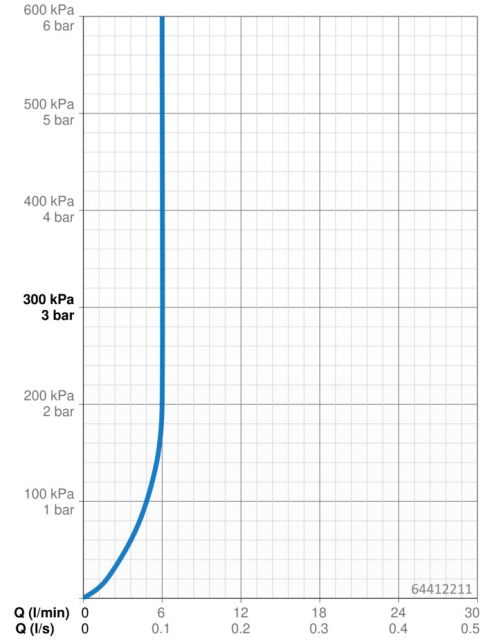

Technické údaje

Vlastnosti průtoku

Průtokové množství při 3 bar (s regulátorem průtoku) **6.0 l/min**

Technické vlastnosti

Velikost DN (jmenovitý rozměr) **DN15**
Zdroj teplé vody **max. +70°C**
Pracovní tlak **1-10 bar**
Velikost přípojky **G3/8**
Projection **96 mm**
Zabezpečení proti zpětnému toku (ČSN EN 1717) **EB**
Materiál **Mosaz**

Nastavení softwaru

Čas dotečení **2 s ± 1 s**
Automatické spláchnutí **72 h**
Automatická doba spláchnutí **30 s**
Max. doba průtoku **2 min**

Elektronické vlastnosti

Baterie **Lithium 2CR5 6 V**

Předpisy

EU Directive **CE EMC Directive 2014/30/EU , RoHS Directive 2011/65/EU**
Norma EN **EN 15091, ETSI EN 301 489-1 V1.9.2, ETSI EN 300 328 v2.2.2, EN 61000-6-1:2007, EN 61000-6-3:2007+A1:2011+AC:2012, EN 60335-1:2012+A11+A13+A14+A15:2021, Part 19.11.4**
Třída ochrany **IP 55**

Schválení a Prohlášení

UN38.3 **UN38-3 Maxell 2CR5**
Prohlášení o shodě **EMC**