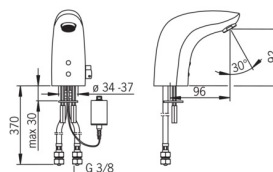

EAN: 4015474277083
static.hansa.com/64412211

- Veřejně a poloveřejně
- Bateriový provoz, Bezdotyková
- Stojánková
- Chrom
- Pevné výtokové rameno
- CASCADE® aerátor
- Rukojeť regulátoru teploty
- Přednastavitelná teplota vody
- Filtr(y) na nečistoty, Směšovací ventil pro ruční nastavení teploty
- Senzor se systémem Autofocus - automatické zaostřování, Elektromagnetický ventil řízený impulsem, Indikace nízké kapacity napájecí baterie
- Flexibilní připojovací hadice
- S možností přeměny na studenou nebo smíchanou vodu
- Bez odpadní soupravy, Bez otvoru na táhlo

Technické údaje

Vlastnosti průtoku

Průtokové množství při 3 bar (s regulátorem průtoku) **6.0 l/min**

Technické vlastnosti

Velikost DN (jmenovitý rozměr) **DN15**
 Zdroj teplé vody **max. +70°C**
 Pracovní tlak **1-10 bar**
 Velikost přípojky **G3/8**
 Projection **96 mm**
 Zabezpečení proti zpětnému toku (ČSN EN 1717) **EB**
 Materiál **Mosaz**

Schválení a Prohlášení

UN38.3 **UN38-3 Maxell 2CR5**
 Prohlášení o shodě **EMC**

Náhradní díly

SP64412210

	Název	Kód
01	Aerator, M24x1, 6 l/min	59913727
02	Senzor, 6 V Ukončeno	59914093
02	Senzor, 6 V /72h/2min Ukončeno	59914286
02	Senzor, 6/9/12 V, Bluetooth	59914567
03	Elektromagnetický ventil, 6 V	59914091
04	Membrána elektromagnetického ventilu	1006500V
04	Upevňovací kroužek pro membránu Ukončeno	59914090
05	Regulátor teploty	59914089
06	Ovladač regulátoru teploty, L=15	59914096
07	Vymezovací vložka	59914097
08	Skříňka s monočlánkem, 2CR5 6 V	59914088
09	Monočlánek, 2CR5 6 V	59911670
10	Těsnění, 8x14.3x2	59914087
11	Čistící filtr	59914085
12	Zpětný ventil s filtrem	59914086