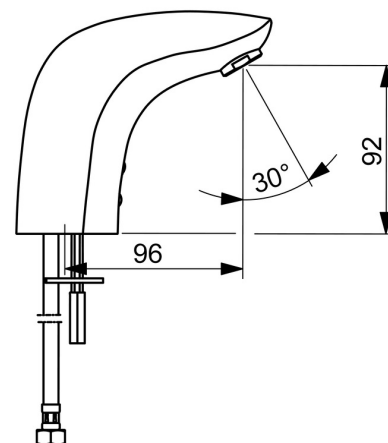

EAN: 4015474273337
static.hansa.com/64412210

- Umývadlo
- Verejné a poloverejné
- Batériová prevádzka, Bezdotyková
- Stojanková
- Chróm
- Pevné výtokové rameno, Liata konštrukcia
- PCA® - aerátor s konštantným prietokom vody aj pri kolísaní tlaku, CASCADE® - aerátor
- Rukoväť regulátora teploty vody
- Prednastaviteľná teplota vody
- Spätný ventil (-y), Filter, filtre na nečistoty, Zmiešavací ventil pre ručné nastavenie teploty vody
- Autofocus senzor s automatickým zaostrovaním, Solenoidový /elektromagnetický/ ventil riadený impulzom, Indikátor nízkej kapacity napájacej batérie
- Flexibilné pripojovacie hadičky
- Možnosť prestavenia na studenú alebo vopred zmiešanú vodu
- Bez odtokovej garnitúry, Bez otvoru na tiahlo

Technické údaje

Vlastnosti prietoku

Prietok pri tlaku 3 bar (s ovládačom prietoku)	6.0 l/min
Pokles tlaku pri prietoku (0,1 l/s)	2 bar

Technické vlastnosti

Veľkosť DN (menovitý rozmer)	DN15
Dodávka teplej vody	max. +70°C
Pracovný tlak	1-10 bar
Spojovacia veľkosť	G3/8
Projection	96 mm
Spätná klapka (STN EN 1717)	EB
Materiál	Mosadz

Schválenia a Prehlásenia

UN38.3	BP 0001-3
Vyhlásenie o zhode	EMC

Náhradné diely

SP64412210

	Názov	Kód
01	Aerator, M24x1, 6 l/min	59913727
02	Senzor, 6 V Ukončené	59914093
02	Senzor, 6 V /72h/2min Ukončené	59914286
02	Senzor, 6/9/12 V, Bluetooth	59914567
03	Elektromagnetický ventil, 6 V	59914091
04	Membrána	1006500V
04	Upevňovací krúžok pre membránu Ukončené	59914090
05	Regulátor teploty	59914089
06	Rukoväť regulátora teploty, L=15	59914096
07	Vymedzovacia vložka	59914097
08	Skrinka s monočlánkom, 2CR5 6 V	59914088
09	Batéria, 2CR5 6 V	59911670
10	Tesnenie, 8x14.3x2	59914087
11	Vstupný, čistiaci filter	59914085
12	Spätný ventil s filtrom	59914086