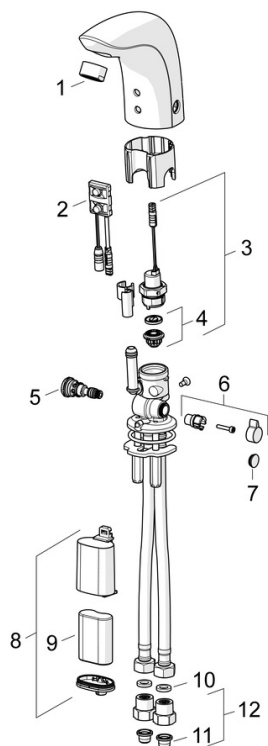

EAN: 4015474273337
static.hansa.com/64412210

- Umývadlo
- Verejné a poloverejné
- Batériová prevádzka, Bezdotyková
- Stojanková
- Chróm
- Pevné výtokové rameno, Liata konštrukcia
- PCA® - aerátor s konštantným prietokom vody aj pri kolísaní tlaku, CASCADE® - aerátor
- Rukoväť regulátora teploty vody
- Prednastaviteľná teplota vody
- Spätný ventil (-y), Filter, filtre na nečistoty, Zmiešavací ventil pre ručné nastavenie teploty vody
- Autofocus senzor s automatickým zaostrovaním, Solenoidový /elektromagnetický/ ventil riadený impulzom, Indikátor nízkej kapacity napájacej batérie
- Flexibilné pripojovacie hadičky
- Možnosť prestavenia na studenú alebo vopred zmiešanú vodu
- Bez odtokovej garnitúry, Bez otvoru na tiahlo

Technické údaje

Vlastnosti prietoku

Prietok pri tlaku 3 bar (s ovládačom prietoku)	6.0 l/min
Pokles tlaku pri prietoku (0,1 l/s)	2 bar

Technické vlastnosti

Veľkosť DN (menovitý rozmer)	DN15
Dodávka teplej vody	max. +70°C
Pracovný tlak	1-10 bar
Spojovacia veľkosť	G3/8
Projection	96 mm
Spätná klapka (STN EN 1717)	EB
Materiál	Mosadz

Schválenia a Prehlásenia

UN38.3	BP 0001-3
Vyhlásenie o zhode	EMC

Náhradné diely

SP64412210

	Názov	Kód
01	Aerator, M24x1, 6 l/min	59913727
02	Senzor, 6 V Ukončené	59914093
02	Senzor, 6 V /72h/2min Ukončené	59914286
02	Senzor, 6/9/12 V, Bluetooth	59914567
03	Elektromagnetický ventil, 6 V	59914091
04	Membrána	1006500V
04	Upevňovací krúžok pre membránu Ukončené	59914090
05	Regulátor teploty	59914089
06	Rukoväť regulátora teploty, L=15	59914096
07	Vymedzovacia vložka	59914097
08	Skrinka s monočlánkom, 2CR5 6 V	59914088
09	Batéria, 2CR5 6 V	59911670
10	Tesnenie, 8x14.3x2	59914087
11	Vstupný, čistiaci filter	59914085
12	Spätný ventil s filtrom	59914086