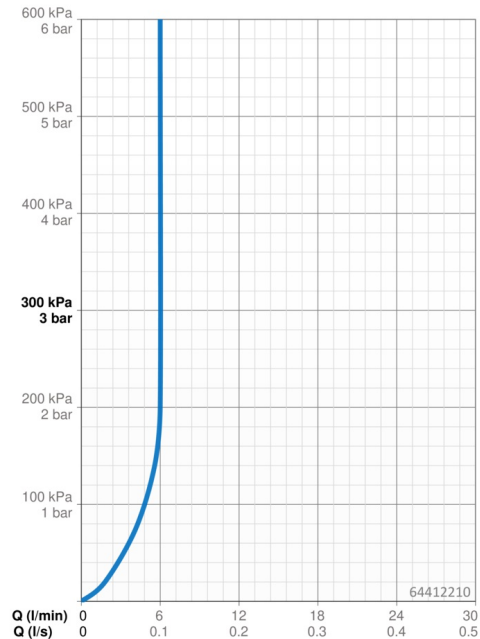

Technické údaje

Vlastnosti prietoku

Prietok pri tlaku 3 bar (s ovládačom prietoku)	6.0 l/min
Pokles tlaku pri prietoku (0,1 l/s)	2 bar

Technické vlastnosti

Veľkosť DN (menovitý rozmer)	DN15
Dodávka teplej vody	max. +70°C
Pracovný tlak	1-10 bar
Spojovacia veľkosť	G3/8
Projection	96 mm
Spätná klapka (STN EN 1717)	EB
Materiál	Mosadz

Softvérové nastavenia

Doba po prietoku	2 s ± 1 s
Max. doba prietoku	2 min

Elektronické vlastnosti

Batéria	Lithium 2CR5 6 V

Predpisy

Smernica o EU	C € EMC Directive 2014/30/EU , RoHS Directive 2011/65/EU
Norma EN	EN 15091, ETSI EN 301 489-1 V1.9.2 , ETSI EN 300 328 v2.2.2 , EN 61000-6-1:2007 , EN 61000-6-3:2007+A1:2011+AC:2012 , EN 60335-1:2012+A11+A13+A14+A15:2021, Part 19.11.4
Trieda hlučnosti	I (ISO 3822)
Trieda ochrany	IP 55

Schválenia a Prehlásenia

UN38.3	BP 0001-3
Vyhlásenie o zhode	EMC