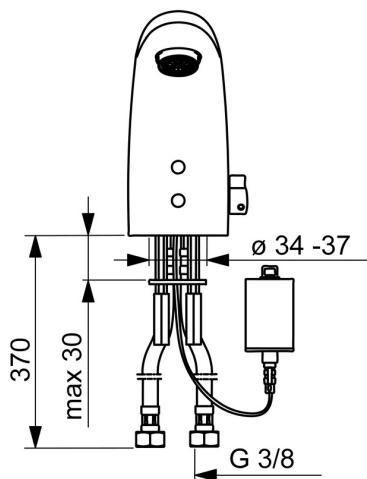

EAN: 4015474273337
static.hansa.com/64412210

- Umývadlo
- Verejné a poloverejné
- Batériová prevádzka, Bezdotyková
- Stojanková
- Chróm
- Pevné výtokové rameno, Liata konštrukcia
- PCA® - aerátor s konštantným prietokom vody aj pri kolísaní tlaku, CASCADE® - aerátor
- Rukoväť regulátora teploty vody
- Prednastaviteľná teplota vody
- Spätný ventil (-y), Filter, filtre na nečistoty, Zmiešavací ventil pre ručné nastavenie teploty vody
- Autofocus senzor s automatickým zaostrovaním, Solenoidový /elektromagnetický/ ventil riadený impulzom, Indikátor nízkej kapacity napájacej batérie
- Flexibilné pripojovacie hadičky
- Možnosť prestavenia na studenú alebo vopred zmiešanú vodu
- Bez odtokovej garnitúry, Bez otvoru na tiahlo

Technické údaje

Vlastnosti prietoku

Prietok pri tlaku 3 bar (s ovládačom prietoku)	6.0 l/min
Pokles tlaku pri prietoku (0,1 l/s)	2 bar

Technické vlastnosti

Veľkosť DN (menovitý rozmer)	DN15
Dodávka teplej vody	max. +70°C
Pracovný tlak	1-10 bar
Spojovacia veľkosť	G3/8
Projection	96 mm
Spätná klapka (STN EN 1717)	EB
Materiál	Mosadz

Schválenia a Prehlásenia

UN38.3	BP 0001-3
Vyhlásenie o zhode	EMC

Náhradné diely

SP64412210

	Názov	Kód
01	Aerator, M24x1, 6 l/min	59913727
02	Senzor, 6 V Ukončené	59914093
02	Senzor, 6 V /72h/2min Ukončené	59914286
02	Senzor, 6/9/12 V, Bluetooth	59914567
03	Elektromagnetický ventil, 6 V	59914091
04	Membrána	1006500V
04	Upevňovací krúžok pre membránu Ukončené	59914090
05	Regulátor teploty	59914089
06	Rukoväť regulátora teploty, L=15	59914096
07	Vymedzovacia vložka	59914097
08	Skrinka s monočlánkom, 2CR5 6 V	59914088
09	Batéria, 2CR5 6 V	59911670
10	Tesnenie, 8x14.3x2	59914087
11	Vstupný, čistiaci filter	59914085
12	Spätný ventil s filtrom	59914086