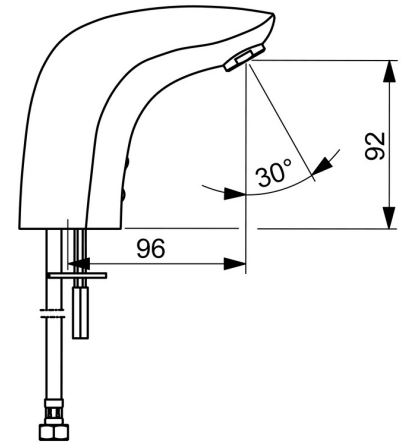

EAN: 4015474273337  
[static.hansa.com/64412210](http://static.hansa.com/64412210)

- Wastafel
- Openbaar en semi-openbaar
- Batterij gestuurd, Elektronisch
- Wastafelmontage
- Chrom
- Vaste uitloop, Gegoten constructie
- PCA® mousseur voor een drukonafhankelijke doorstroom, CASCADE® mousseur
- Temperatuurgreep
- Temperatuur vast instelbaar
- Terugslagklep, Vuilfilter(s), Binnendeel voor temperatuur instelling
- Autofocus sensor, Magneetventiel, Indicatie voor (bijna) lege batterij
- Flexibele aansluitslang(en)
- Eenvoudig om te bouwen tot koud of voorgemengd water model
- Zonder afvoergarnituur, Zonder trekstangopening

### Technische eigenschappen

DN-maat	<b>DN15</b>
Warmwatertoevoer	<b>max. +70°C</b>
Werkdruk	<b>1-10 bar</b>
Aansluitmaat	<b>G3/8</b>
Projection	<b>96 mm</b>
Terugstroom beveiliging (EN1717)	<b>EB</b>
Materiaal	<b>brass</b>