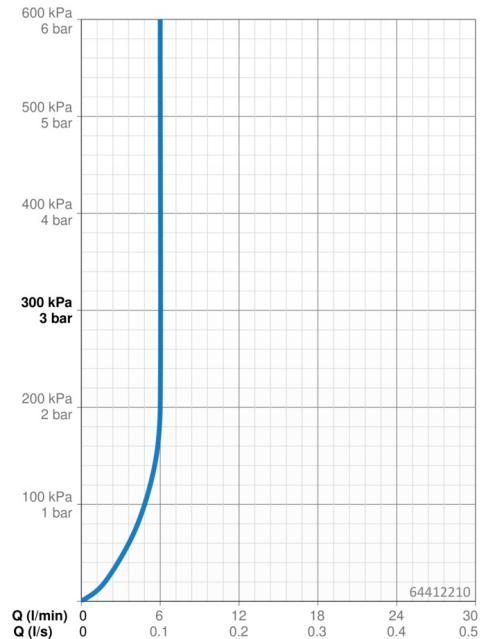

Technische gegevens

Doorstromingseigenschappen

Doorstroomhoeveelheid bij 3 bar (met debietregelaar)	6.0 l/min
Drukverlies bij doorstroomhoeveelheid (0,1 l/s)	2 bar

Technische eigenschappen

DN-maat	DN15
Warmwatertoevoer	max. +70°C
Werkdruk	1-10 bar
Aansluitmaat	G3/8
Projection	96 mm
Terugstroom beveiliging (EN1717)	EB
Materiaal	brass

Software-instellingen

Nalooptijd	2 s ± 1 s
Max. looptijd	2 min

Eigenschappen elektronica

Batterij	Lithium 2CR5 6 V

Voorschriften

EU-richtlijn	C € EMC Directive 2014/30/EU , RoHS Directive 2011/65/EU
EN-norm	EN 15091, ETSI EN 301 489-1 V1.9.2 , ETSI EN 300 328 v2.2.2 , EN 61000-6-1:2007 , EN 61000-6-3:2007+A1:2011+AC:2012 , EN 60335-1:2012+A11+A13+A14+A15:2021, Part 19.11.4
Geluidsklasse	I (ISO 3822)
Beschermingsklasse	IP 55

Toestemmingen en Verklaringen

UN38.3	BP 0001-3
Verklaring van overeenstemming	EMC