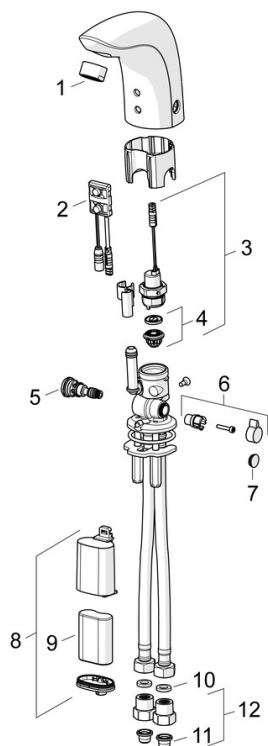

### Technische eigenschappen

DN-maat	<b>DN15</b>
Warmwatertoevoer	<b>max. +70°C</b>
Werkdruk	<b>1-10 bar</b>
Aansluitmaat	<b>G3/8</b>
Projection	<b>96 mm</b>
Terugstroom beveiliging (EN1717)	<b>EB</b>
Materiaal	<b>brass</b>

### SP64412210

	Naam	Code
01	Mousseur, M24x1, 6 l/min Chrom	59913727
02	Fotocel, 6 V Stopgezet	59914093
02	Fotocel, 6 V /72h/2min Stopgezet	59914286
02	Fotocel, 6/9/12 V, Bluetooth	59914567
03	Magneetventiel, 6 V	59914091
04	Membraam voor ventiel	1006500V
04	Membraamhouder Stopgezet	59914090
05	Temperatuur regeling	59914089
06	Temperatuur hendel, L=15 Chrom	59914096
07	Binnendeel temperatuurhendel Chrom	59914097
08	Patareikarbik kompl., 2CR5 6 V	59914088
09	Batterij, 2CR5 6 V	59911670
10	Dichting, 8x14.3x2	59914087
11	Vuilfilters	59914085
12	Vuilfilters met terugslagklep Chrom	59914086