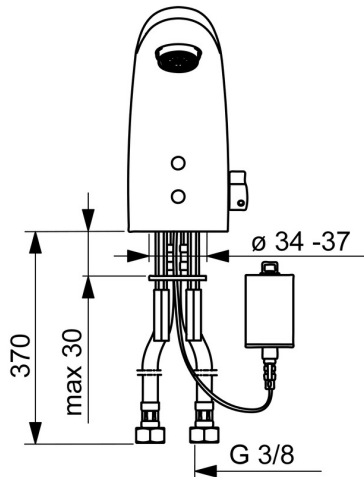

EAN: 4015474273337  
[static.hansa.com/64412210](http://static.hansa.com/64412210)

- Wastafel
- Openbaar en semi-openbaar
- Batterij gestuurd, Elektronisch
- Wastafelmontage
- Chrom
- Vaste uitloop, Gegoten constructie
- PCA® mousseur voor een drukonafhankelijke doorstroom, CASCADE® mousseur
- Temperatuurgreep
- Temperatuur vast instelbaar
- Terugslagklep, Vuilfilter(s), Binnendeel voor temperatuur instelling
- Autofocus sensor, Magneetventiel, Indicatie voor (bijna) lege batterij
- Flexibele aansluitslang(en)
- Eenvoudig om te bouwen tot koud of voorgemengd water model
- Zonder afvoergarnituur, Zonder trekstangopening

### Doorstromingseigenschappen

Doorstroomhoeveelheid bij 3 bar (met debietregelaar)	<b>6.0 l/min</b>
Drukverlies bij doorstroomhoeveelheid (0,1 l/s)	<b>2 bar</b>

### Technische eigenschappen

DN-maat	<b>DN15</b>
Warmwatertoevoer	<b>max. +70°C</b>
Werkdruk	<b>1-10 bar</b>
Aansluitmaat	<b>G3/8</b>
Projection	<b>96 mm</b>
Terugstroom beveiliging (EN1717)	<b>EB</b>
Materiaal	<b>brass</b>