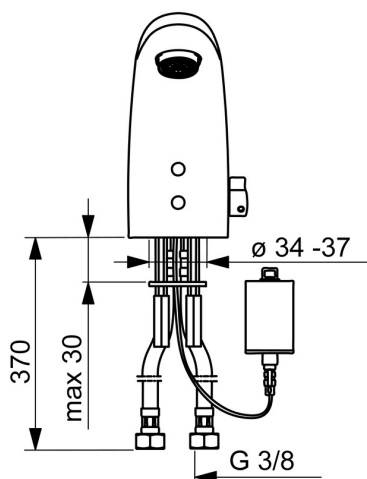

EAN: 4015474273337
static.hansa.com/64412210

- Umyvadlo
- Veřejné a poloveřejné
- Bateriový provoz, Bezdotyková
- Stojánková
- Chrom
- Pevné výtokové rameno, Litá konstrukce
- PCA® aerátor s konstatním průtokovým množstvím nezávislým na změnách tlaku, CASCADE® aerátor
- Rukojeť regulátoru teploty
- Přednastavitelná teplota vody
- Zpětný ventil (-y), Filtr(y) na nečistoty, Směšovací ventil pro ruční nastavení teploty
- Senzor se systémem Autofocus - automatické zaostřování, Elektromagnetický ventil řízený impulsem, Indikace nízké kapacity napájecí baterie
- Flexibilní přípojovací hadice
- S možností přeměny na studenou nebo smíchanou vodu
- Bez odpadní soupravy, Bez otvoru na táhlo

Technické údaje

Vlastnosti průtoku

Průtokové množství při 3 bar (s regulátorem průtoku)	6.0 l/min
Tlaková ztráta při průtoku (0,1 l/s)	2 bar

Technické vlastnosti

Velikost DN (jmenovitý rozměr)	DN15
Zdroj teplé vody	max. +70°C
Pracovní tlak	1-10 bar
Velikost přípojky	G3/8
Projection	96 mm
Zabezpečení proti zpětnému toku (ČSN EN 1717)	EB
Materiál	Mosaz

Schválení a Prohlášení

UN38.3	BP 0001-3
Prohlášení o shodě	EMC

Náhradní díly

SP64412210

	Název	Kód
01	Aerator, M24x1, 6 l/min	59913727
02	Senzor, 6 V Ukončeno	59914093
02	Senzor, 6 V /72h/2min Ukončeno	59914286
02	Senzor, 6/9/12 V, Bluetooth	59914567
03	Elektromagnetický ventil, 6 V	59914091
04	Membrána elektromagnetického ventilu	1006500V
04	Upevňovací kroužek pro membránu Ukončeno	59914090
05	Regulátor teploty	59914089
06	Ovladač regulátoru teploty, L=15	59914096
07	Vymezovací vložka	59914097
08	Skříňka s monočlánkem, 2CR5 6 V	59914088
09	Monočlánek, 2CR5 6 V	59911670
10	Těsnění, 8x14.3x2	59914087
11	Čistící filtr	59914085
12	Zpětný ventil s filtrem	59914086