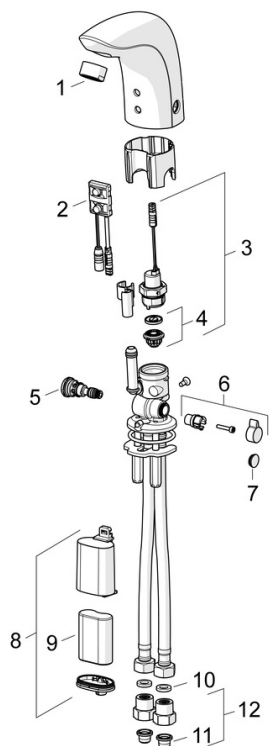

Technické údaje

Vlastnosti průtoku

Průtokové množství při 3 bar (s regulátorem průtoku)	6.0 l/min
Tlaková ztráta při průtoku (0,1 l/s)	2 bar

Technické vlastnosti

Velikost DN (jmenovitý rozměr)	DN15
Zdroj teplé vody	max. +70°C
Pracovní tlak	1-10 bar
Velikost přípojky	G3/8
Projection	96 mm
Zabezpečení proti zpětnému toku (ČSN EN 1717)	EB
Materiál	Mosaz

Nastavení softwaru

Čas dotečení	2 s ± 1 s
Max. doba průtoku	2 min

Elektronické vlastnosti

Baterie	Lithium 2CR5 6 V
---------	-------------------------

Předpisy

EU Directive	C € EMC Directive 2014/30/EU , RoHS Directive 2011/65/EU
Norma EN	EN 15091, ETSI EN 301 489-1 V1.9.2 , ETSI EN 300 328 v2.2.2 , EN 61000-6-1:2007 , EN 61000-6-3:2007+A1:2011+AC:2012 , EN 60335-1:2012+A11+A13+A14+A15:2021, Part 19.11.4
Třída hlučnosti	I (ISO 3822)
Třída ochrany	IP 55

Schválení a Prohlášení

UN38.3	BP 0001-3
Prohlášení o shodě	EMC

Náhradní díly

SP64412210

	Název	Kód
01	Aerator, M24x1, 6 l/min	59913727
02	Senzor, 6 V Ukončeno	59914093
02	Senzor, 6 V /72h/2min Ukončeno	59914286
02	Senzor, 6/9/12 V, Bluetooth	59914567
03	Elektromagnetický ventil, 6 V	59914091
04	Membrána elektromagnetického ventilu	1006500V
04	Upevňovací kroužek pro membránu Ukončeno	59914090
05	Regulátor teploty	59914089
06	Ovladač regulátoru teploty, L=15	59914096
07	Vymezovací vložka	59914097
08	Skříňka s monočlánkem, 2CR5 6 V	59914088
09	Monočlánek, 2CR5 6 V	59911670
10	Těsnění, 8x14.3x2	59914087
11	Čistící filtr	59914085
12	Zpětný ventil s filtrem	59914086