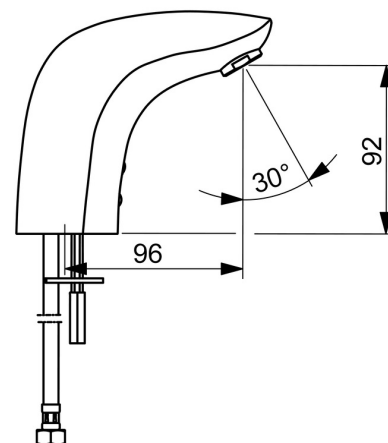

EAN: 4015474273337
static.hansa.com/64412210

- Umyvadlo
- Veřejné a poloveřejné
- Bateriový provoz, Bezdotyková
- Stojánková
- Chrom
- Pevné výtokové rameno, Litá konstrukce
- PCA® aerátor s konstatním průtokovým množstvím nezávislým na změnách tlaku, CASCADE® aerátor
- Rukojeť regulátoru teploty
- Přednastavitelná teplota vody
- Zpětný ventil (-y), Filtr(y) na nečistoty, Směšovací ventil pro ruční nastavení teploty
- Senzor se systémem Autofocus - automatické zaostřování, Elektromagnetický ventil řízený impulsem, Indikace nízké kapacity napájecí baterie
- Flexibilní přípojovací hadice
- S možností přeměny na studenou nebo smíchanou vodu
- Bez odpadní soupravy, Bez otvoru na táhlo

Technické údaje

Vlastnosti průtoku

Průtokové množství při 3 bar (s regulátorem průtoku)	6.0 l/min
Tlaková ztráta při průtoku (0,1 l/s)	2 bar

Technické vlastnosti

Velikost DN (jmenovitý rozměr)	DN15
Zdroj teplé vody	max. +70°C
Pracovní tlak	1-10 bar
Velikost přípojky	G3/8
Projection	96 mm
Zabezpečení proti zpětnému toku (ČSN EN 1717)	EB
Materiál	Mosaz

Schválení a Prohlášení

UN38.3	BP 0001-3
Prohlášení o shodě	EMC

Náhradní díly

SP64412210

	Název	Kód
01	Aerator, M24x1, 6 l/min	59913727
02	Senzor, 6 V Ukončeno	59914093
02	Senzor, 6 V /72h/2min Ukončeno	59914286
02	Senzor, 6/9/12 V, Bluetooth	59914567
03	Elektromagnetický ventil, 6 V	59914091
04	Membrána elektromagnetického ventilu	1006500V
04	Upevňovací kroužek pro membránu Ukončeno	59914090
05	Regulátor teploty	59914089
06	Ovladač regulátoru teploty, L=15	59914096
07	Vymezovací vložka	59914097
08	Skříňka s monočlánkem, 2CR5 6 V	59914088
09	Monočlánek, 2CR5 6 V	59911670
10	Těsnění, 8x14.3x2	59914087
11	Čistící filtr	59914085
12	Zpětný ventil s filtrem	59914086