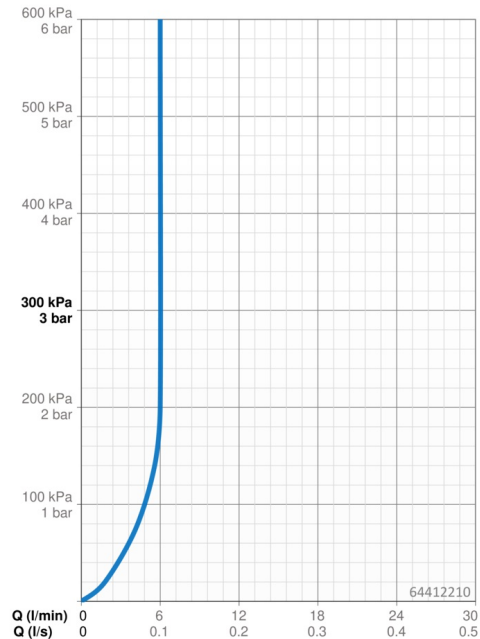

Technické údaje

Vlastnosti průtoku

Průtokové množství při 3 bar (s regulátorem průtoku)	6.0 l/min
Tlaková ztráta při průtoku (0,1 l/s)	2 bar

Technické vlastnosti

Velikost DN (jmenovitý rozměr)	DN15
Zdroj teplé vody	max. +70°C
Pracovní tlak	1-10 bar
Velikost přípojky	G3/8
Projection	96 mm
Zabezpečení proti zpětnému toku (ČSN EN 1717)	EB
Materiál	Mosaz

Nastavení softwaru

Čas dotečení	2 s ± 1 s
Max. doba průtoku	2 min

Elektronické vlastnosti

Baterie	Lithium 2CR5 6 V

Předpisy

EU Directive	C € EMC Directive 2014/30/EU , RoHS Directive 2011/65/EU
Norma EN	EN 15091, ETSI EN 301 489-1 V1.9.2 , ETSI EN 300 328 v2.2.2 , EN 61000-6-1:2007 , EN 61000-6-3:2007+A1:2011+AC:2012 , EN 60335-1:2012+A11+A13+A14+A15:2021, Part 19.11.4
Třída hlučnosti	I (ISO 3822)
Třída ochrany	IP 55

Schválení a Prohlášení

UN38.3	BP 0001-3
Prohlášení o shodě	EMC