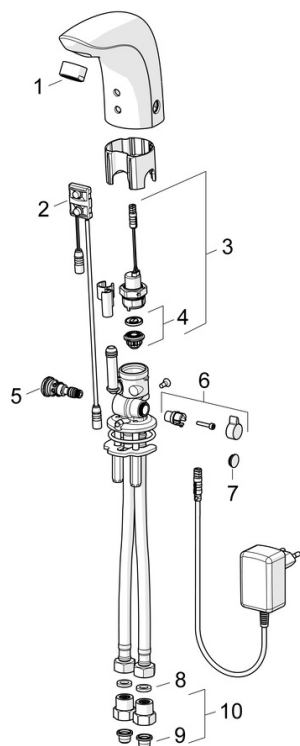

EAN: 4057304014055
static.hansa.com/64412009

- Wastafel
- Openbaar en semi-openbaar, Housing
- Elektronisch, Bluetooth, Opbouwvoeding met stekker
- Wastafelmontage
- Chroom
- Vaste uitloop, Gegoten constructie
- CASCADE® mousseur, PCA® mousseur voor een drukonafhankelijke doorstroom
- Temperatuurgreep
- Temperatuur vast instelbaar
- Vuilfilter(s), Binnendeel voor temperatuur instelling
- Autofocus sensor, Magneetventiel, Voeding
- Flexibele aansluitslang(en)
- Software instellingen zijn aan te passen (via bluetooth App), Eenvoudig om te bouwen tot koud of voorgemengd water model
- Zonder afvoergarnituur, Zonder trekstangopening

Technische gegevens

Doorstromingseigenschappen

Doorstroomhoeveelheid bij 3 bar (met debietregelaar) **6.0 l/min**

Technische eigenschappen

DN-maat **DN15**
 Warmwatertoevoer **max. +70°C**
 Werkdruk **0.5-10 bar**
 Aansluitmaat **G3/8**
 Projection **96 mm**
 Terugstroom beveiliging (EN1717) **AA**
 Materiaal **brass**

Toestemmingen en Verklaringen

Verklaring van overeenstemming **RED**

Reserveonderdelen

SP64412000

	Naam	Code
01	Mousseur, M24x1, 6 l/min Chrom	59913727
02	Fotocel, 12 V Stopgezet	59914098
02	Fotocel, 12 V /72h Stopgezet	59914229
02	Fotocel, 6/9/12 V, Bluetooth	59914567
03	Magneetventiel, 6 V	59914091
04	Membraam voor ventiel	1006500V
04	Membraamhouder Stopgezet	59914090
05	Temperatuur regeling	59914089
06	Temperatuur hendel, L=15 Chrom	59914096
07	Binnendeel temperatuurhendel Chrom	59914097
08	Dichting, 8x14.3x2	59914087
09	Vuilfilters	59914085
10	Vuilfilters met terugslagklep Chrom	59914086