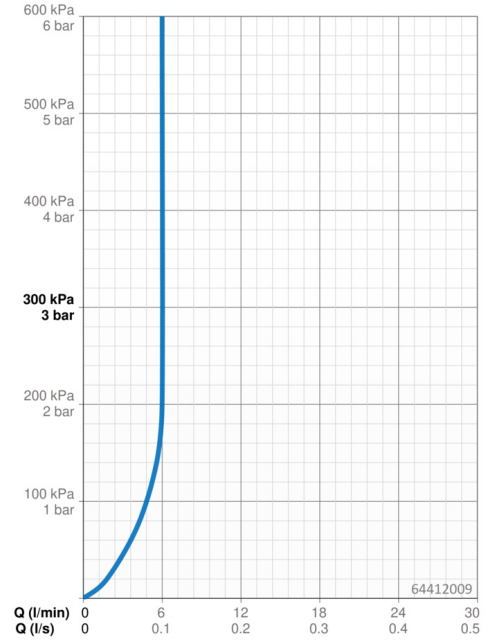

Technische gegevens

Doorstromingseigenschappen

Doorstroomhoeveelheid bij 3 bar (met debietregelaar) **6.0 l/min**

Technische eigenschappen

DN-maat **DN15**
Warmwatertoevoer **max. +70°C**
Werkdruk **0.5-10 bar**
Aansluitmaat **G3/8**
Projection **96 mm**
Terugstroom beveiliging (EN1717) **AA**
Materiaal **brass**

Software-instellingen

Nalooptijd **3 s (1-20 s)**
Automatische spoeling **off (off/1-120 h)**
Automatische spoeling periode **30 s (1-1800 s)**
Max. looptijd **2 min (1 - 1800 s)**

Eigenschappen elektronica

Elektrische aansluiting **230 / 9 V**
Bluetooth version **4.x (D034445)**

Voorschriften

EU-richtlijn **C € Radio Equipment Directive 2014/53/EU , Low Voltage Directive 2014/35/EU , EMC Directive 2014/30/EU , RoHS Directive 2011/65/EU**

EN-norm **EN 15091, ETSI EN 301 489-1 V1.9.2 , ETSI EN 300 328 v2.2.2 , EN 61000-6-1:2007 , EN 61000-6-3:2007+A1:2011+AC:2012 , EN 60335-1:2012+A11+A13+A1+A14+A2+A15:2021, Part 19.11.4**

Beschermingsklasse **IP 55 / transformer IP 20**

Toestemmingen en Verklaringen

Verklaring van overeenstemming **RED**