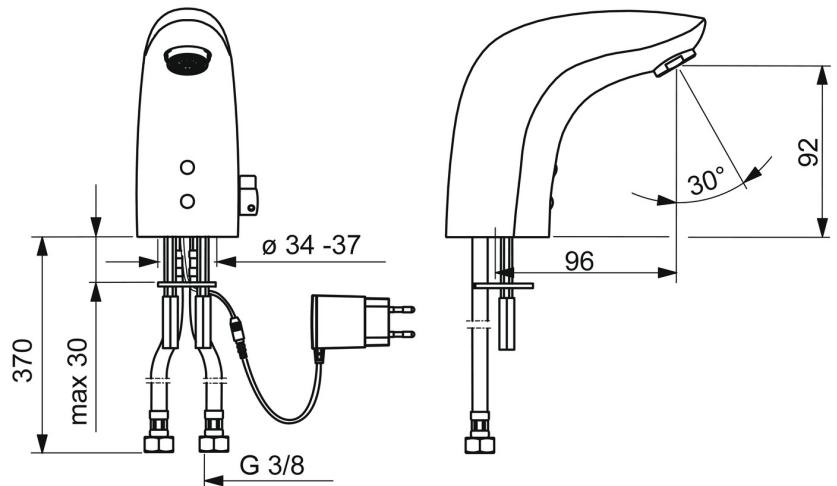

EAN: 4057304014055
static.hansa.com/64412009

- Wastafel
- Openbaar en semi-openbaar, Housing
- Elektronisch, Bluetooth, Opbouwvoeding met stekker
- Wastafelmontage
- Chroom
- Vaste uitloop, Gegoten constructie
- CASCADE® mousseur, PCA® mousseur voor een drukonafhankelijke doorstroom
- Temperatuurgreep
- Temperatuur vast instelbaar
- Vuilfilter(s), Binnendeel voor temperatuur instelling
- Autofocus sensor, Magneetventiel, Voeding
- Flexibele aansluitslang(en)
- Software instellingen zijn aan te passen (via bluetooth App), Eenvoudig om te bouwen tot koud of voorgemengd water model
- Zonder afvoergarnituur, Zonder trekstangopening

Technische gegevens

Doorstromingseigenschappen

Doorstroomhoeveelheid bij 3 bar (met debietregelaar) **6.0 l/min**

Technische eigenschappen

DN-maat **DN15**
 Warmwatertoevoer **max. +70°C**
 Werkdruk **0.5-10 bar**
 Aansluitmaat **G3/8**
 Projection **96 mm**
 Terugstroom beveiliging (EN1717) **AA**
 Materiaal **brass**

Toestemmingen en Verklaringen

Verklaring van overeenstemming **RED**

Reserveonderdelen

SP64412000

	Naam	Code
01	Mousseur, M24x1, 6 l/min Chrom	59913727
02	Fotocel, 12 V Stopgezet	59914098
02	Fotocel, 12 V /72h Stopgezet	59914229
02	Fotocel, 6/9/12 V, Bluetooth	59914567
03	Magneetventiel, 6 V	59914091
04	Membraam voor ventiel	1006500V
04	Membraamhouder Stopgezet	59914090
05	Temperatuur regeling	59914089
06	Temperatuur hendel, L=15 Chrom	59914096
07	Binnendeel temperatuurhendel Chrom	59914097
08	Dichting, 8x14.3x2	59914087
09	Vuilfilters	59914085
10	Vuilfilters met terugslagklep Chrom	59914086