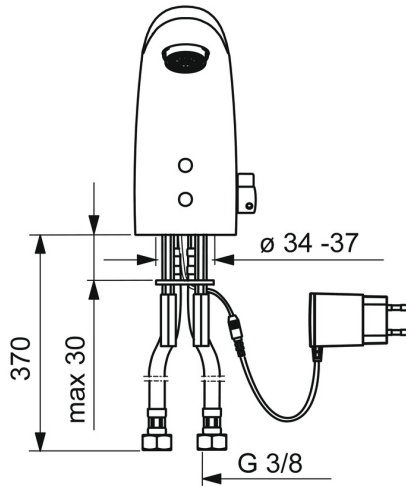

EAN: 4057304014055
static.hansa.com/64412009

- Waschtisch
- öffentliche & halböffentliche Bereiche, Öffentlicher Wohnungsbau
- Berührungslos, Bluetooth® fähig, Steckernetzteil
- Standmontage
- Chrom
- Feststehender Auslauf, gegossen
- CASCADE® Strahlregler, PCA® konstante Durchflussleistung unabhängig vom Fließdruck
- Temperatureinstellgriff
- Temperatureinstellung fixierbar
- Schmutzfilter, Mischventil zur manuellen Temperatureinstellung
- PSD-Sensor mit Autofocus, Magnetventil, Inklusive Netzteil
- Anschluss über flexible Druckschläuche
- Softwaresettings per CONNECT App änderbar, Umbaubar für Kalt- oder Mischwasseranschluss
- Ohne Ablaufgarnitur, Ohne Zugstangenbohrung

Technische Daten

Durchflusseigenschaften

Durchfluss bei 3 bar (mit Durchflussregler) **6.0 l/min**

Technische Eigenschaften

DN-Größe (Nennmaß) **DN15**
 Warmwasserversorgung **max. +70°C**
 Arbeitsdruck **0.5-10 bar**
 Anschlussgröße **G3/8**
 Ausladung **96 mm**
 Sicherungseinrichtung (EN1717) **AA**
 Werkstoff **Messing**

Schutzklasse **IP 55 / transformer IP 20**

Zulassungen und Deklarationen

Konformitätserklärung **RED**

Ersatzteile

SP64412000

	Name	Art.-Nr.
01	Luftsprudler, M24x1, 6 l/min	59913727
02	Sensor, 12 V Ausgelaufen	59914098
02	Sensor, 12 V /72h Ausgelaufen	59914229
02	Sensor, 6/9/12 V, Bluetooth	59914567
03	Magnetventil, 6 V	59914091
04	Membrane für Magnetventil	1006500V
04	Stützring Membrane Ausgelaufen	59914090
05	Temperatureinstellsatz	59914089
06	Temperatur-Wählgriff, L=15	59914096
07	Abdeckstopfen	59914097
08	Dichtung, 8x14.3x2	59914087
09	Schmutzfangsiebe	59914085
10	Stopfen Rückschlagventil	59914086