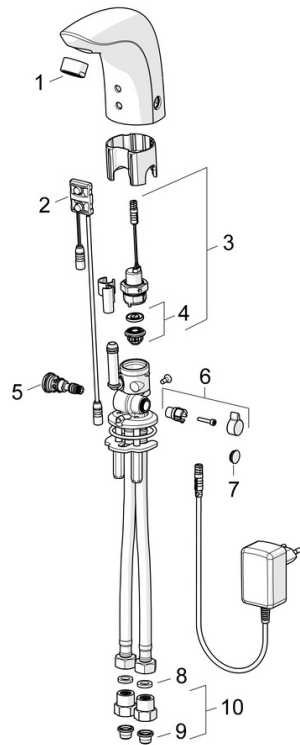

EAN: 4057304014055
static.hansa.com/64412009

- Waschtisch
- öffentliche & halböffentliche Bereiche, Öffentlicher Wohnungsbau
- Berührungslos, Bluetooth® fähig, Steckernetzteil
- Standmontage
- Chrom
- Feststehender Auslauf, gegossen
- CASCADE® Strahlregler, PCA® konstante Durchflussleistung unabhängig vom Fließdruck
- Temperatureinstellgriff
- Temperatureinstellung fixierbar
- Schmutzfilter, Mischventil zur manuellen Temperatureinstellung
- PSD-Sensor mit Autofocus, Magnetventil, Inklusive Netzteil
- Anschluss über flexible Druckschläuche
- Softwaresettings per CONNECT App änderbar, Umbaubar für Kalt- oder Mischwasseranschluss
- Ohne Ablaufgarnitur, Ohne Zugstangenbohrung

Technische Daten

Durchflusseigenschaften

Durchfluss bei 3 bar (mit Durchflussregler) **6.0 l/min**

Technische Eigenschaften

DN-Größe (Nennmaß) **DN15**
 Warmwasserversorgung **max. +70°C**
 Arbeitsdruck **0.5-10 bar**
 Anschlussgröße **G3/8**
 Ausladung **96 mm**
 Sicherungseinrichtung (EN1717) **AA**
 Werkstoff **Messing**

Schutzklasse **IP 55 / transformer IP 20**

Zulassungen und Deklarationen

Konformitätserklärung **RED**

Ersatzteile

SP64412000

	Name	Art.-Nr.
01	Luftsprudler, M24x1, 6 l/min	59913727
02	Sensor, 12 V Ausgelaufen	59914098
02	Sensor, 12 V /72h Ausgelaufen	59914229
02	Sensor, 6/9/12 V, Bluetooth	59914567
03	Magnetventil, 6 V	59914091
04	Membrane für Magnetventil	1006500V
04	Stützring Membrane Ausgelaufen	59914090
05	Temperatureinstellsatz	59914089
06	Temperatur-Wählgriff, L=15	59914096
07	Abdeckstopfen	59914097
08	Dichtung, 8x14.3x2	59914087
09	Schmutzfangsiebe	59914085
10	Stopfen Rückschlagventil	59914086