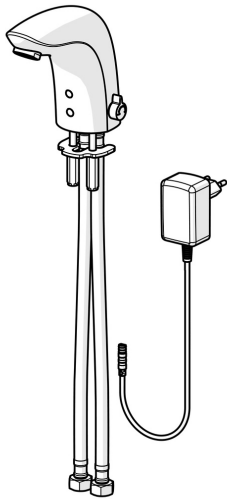

EAN: 4057304014055
static.hansa.com/64412009

- Waschtisch
- öffentliche & halböffentliche Bereiche, Öffentlicher Wohnungsbau
- Berührungslos, Bluetooth® fähig, Steckernetzteil
- Standmontage
- Chrom
- Feststehender Auslauf, gegossen
- CASCADE® Strahlregler, PCA® konstante Durchflussleistung unabhängig vom Fließdruck
- Temperatureinstellgriff
- Temperatureinstellung fixierbar
- Schmutzfilter, Mischventil zur manuellen Temperatureinstellung
- PSD-Sensor mit Autofocus, Magnetventil, Inklusive Netzteil
- Anschluss über flexible Druckschläuche
- Softwaresettings per CONNECT App änderbar, Umbaubar für Kalt- oder Mischwasseranschluss
- Ohne Ablaufgarnitur, Ohne Zugstangenbohrung

Technische Daten

Durchflusseigenschaften

Durchfluss bei 3 bar (mit Durchflussregler) **6.0 l/min**

Technische Eigenschaften

DN-Größe (Nennmaß) **DN15**
 Warmwasserversorgung **max. +70°C**
 Arbeitsdruck **0.5-10 bar**
 Anschlussgröße **G3/8**
 Ausladung **96 mm**
 Sicherungseinrichtung (EN1717) **AA**
 Werkstoff **Messing**