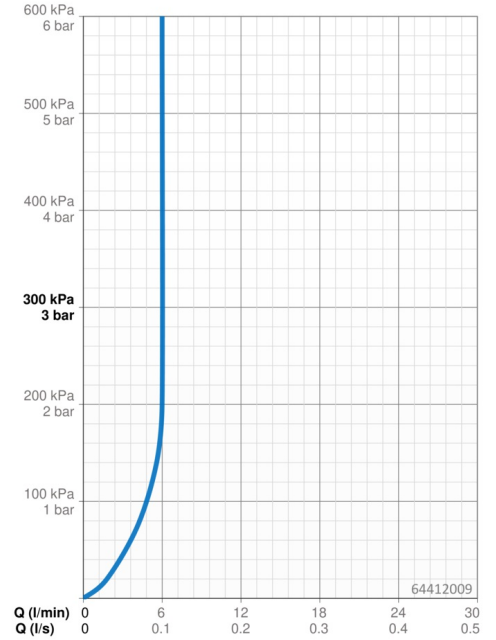

Technische Daten

Durchflusseigenschaften

Durchfluss bei 3 bar (mit Durchflussregler) **6.0 l/min**

Technische Eigenschaften

DN-Größe (Nennmaß) **DN15**
Warmwasserversorgung **max. +70°C**
Arbeitsdruck **0.5-10 bar**
Anschlussgröße **G3/8**
Ausladung **96 mm**
Sicherungseinrichtung (EN1717) **AA**
Werkstoff **Messing**

Software-Einstellungen

Nachlaufzeit **3 s (1-20 s)**
Hygienespülung **off (off/1-120 h)**
Dauer Hygienespülung **30 s (1-1800 s)**
Max. Fließdauer **2 min (1 - 1800 s)**

Elektronische Eigenschaften

Elektrischer Anschluss **230 / 9 V**
Bluetooth version **4.x (D034445)**

Vorschriften

EU Directive **C € Radio Equipment Directive 2014/53/EU , Low Voltage Directive 2014/35/EU , EMC Directive 2014/30/EU , RoHS Directive 2011/65/EU**

EN Standard **EN 15091, ETSI EN 301 489-1 V1.9.2 , ETSI EN 300 328 v2.2.2 , EN 61000-6-1:2007 , EN 61000-6-3:2007+A1:2011+AC:2012 , EN 60335-1:2012+A11+A13+A1+A14+A2+A15:2021, Part 19.11.4**

Schutzklasse **IP 55 / transformer IP 20**

Zulassungen und Deklarationen

Konformitätserklärung **RED**