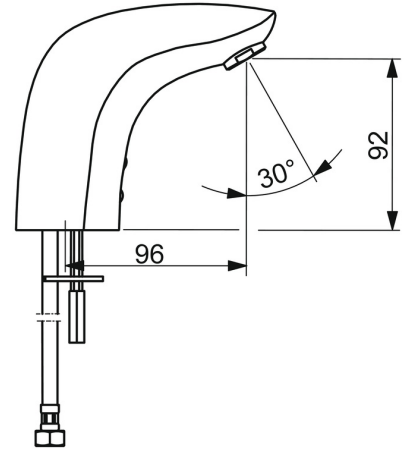

EAN: 4057304014055
static.hansa.com/64412009

- Waschtisch
- öffentliche & halböffentliche Bereiche, Öffentlicher Wohnungsbau
- Berührungslos, Bluetooth® fähig, Steckernetzteil
- Standmontage
- Chrom
- Feststehender Auslauf, gegossen
- CASCADE® Strahlregler, PCA® konstante Durchflussleistung unabhängig vom Fließdruck
- Temperatureinstellgriff
- Temperatureinstellung fixierbar
- Schmutzfilter, Mischventil zur manuellen Temperatureinstellung
- PSD-Sensor mit Autofocus, Magnetventil, Inklusive Netzteil
- Anschluss über flexible Druckschläuche
- Softwaresettings per CONNECT App änderbar, Umbaubar für Kalt- oder Mischwasseranschluss
- Ohne Ablaufgarnitur, Ohne Zugstangenbohrung

Technische Daten

Durchflusseigenschaften

Durchfluss bei 3 bar (mit Durchflussregler) **6.0 l/min**

Technische Eigenschaften

DN-Größe (Nennmaß) **DN15**
 Warmwasserversorgung **max. +70°C**
 Arbeitsdruck **0.5-10 bar**
 Anschlussgröße **G3/8**
 Ausladung **96 mm**
 Sicherungseinrichtung (EN1717) **AA**
 Werkstoff **Messing**