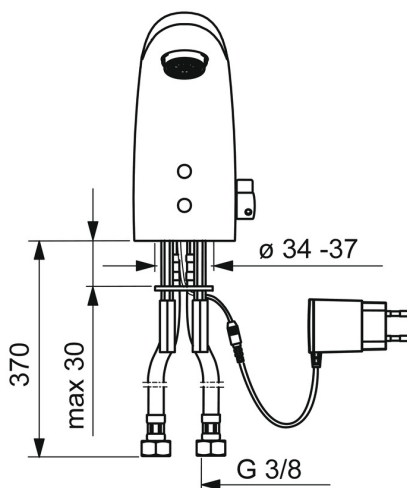

EAN: 4057304014055  
[static.hansa.com/64412009](http://static.hansa.com/64412009)

- Umyvadlo
- Veřejné a poloveřejné, Housing
- Bezdotyková, Bluetooth®, Zásuvkový transformátor
- Stojánková
- Chrom
- Pevné výtokové rameno, Litá konstrukce
- CASCADE® aerátor, PCA® aerátor s konstatním průtokovým množstvím nezávislým na změnách tlaku
- Rukojeť regulátoru teploty
- Přednastavitelná teplota vody
- Filtr(y) na nečistoty, Směšovací ventil pro ruční nastavení teploty
- Senzor se systémem Autofocus - automatické zaostřování, Elektromagnetický ventil řízený impulsem, Zdroj napájení
- Flexibilní připojovací hadice
- Možnost dalšího nastavení softwaru (prostřednictvím rozhraní Bluetooth), S možností přeměny na studenou nebo smíchanou vodu
- Bez odpadní soupravy, Bez otvoru na táhlo

### Technické vlastnosti

Velikost DN (jmenovitý rozměr) **DN15**  
 Zdroj teplé vody **max. +70°C**  
 Pracovní tlak **0.5-10 bar**  
 Velikost přípojky **G3/8**  
 Projection **96 mm**  
 Zabezpečení proti zpětnému toku (ČSN EN 1717) **AA**  
 Materiál **Mosaz**