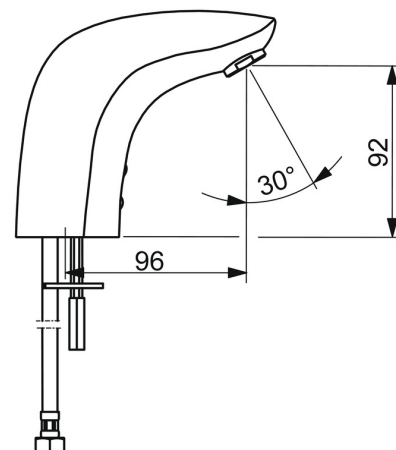

EAN: 4057304014055
static.hansa.com/64412009

- Umyvadlo
- Veřejné a poloveřejné, Housing
- Bezdotyková, Bluetooth®, Zásuvkový transformátor
- Stojánková
- Chrom
- Pevné výtokové rameno, Litá konstrukce
- CASCADE® aerátor, PCA® aerátor s konstatním průtokovým množstvím nezávislým na změnách tlaku
- Rukojeť regulátoru teploty
- Přednastavitelná teplota vody
- Filtr(y) na nečistoty, Směšovací ventil pro ruční nastavení teploty
- Senzor se systémem Autofocus - automatické zaostřování, Elektromagnetický ventil řízený impulsem, Zdroj napájení
- Flexibilní připojovací hadice
- Možnost dalšího nastavení softwaru (prostřednictvím rozhraní Bluetooth), S možností přeměny na studenou nebo smíchanou vodu
- Bez odpadní soupravy, Bez otvoru na táhlo