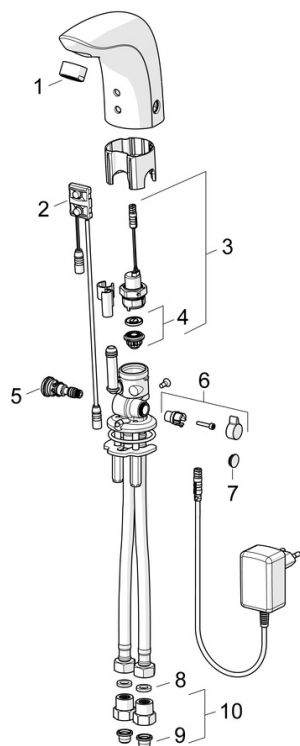

Náhradní díly

SP64412000

	Název	Kód
01	Aerator, M24x1, 6 l/min	59913727
02	Senzor, 12 V Ukončeno	59914098
02	Senzor, 12 V /72h Ukončeno	59914229
02	Senzor, 6/9/12 V, Bluetooth	59914567
03	Elektromagnetický ventil, 6 V	59914091
04	Membrána elektromagnetického ventilu	1006500V
04	Upevňovací kroužek pro membránu Ukončeno	59914090
05	Regulátor teploty	59914089
06	Ovladač regulátoru teploty, L=15	59914096
07	Vymezovací vložka	59914097
08	Těsnění, 8x14.3x2	59914087
09	Čistící filtr	59914085
10	Zpětný ventil s filtrem	59914086