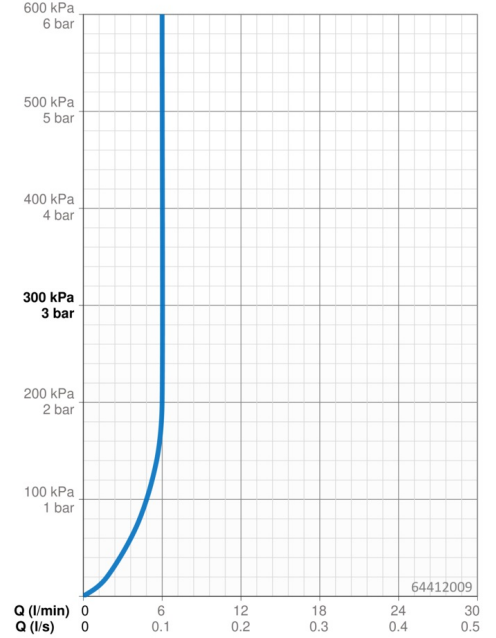

Technické údaje

Vlastnosti průtoku

Průtokové množství při 3 bar (s regulátorem průtoku) **6.0 l/min**

Technické vlastnosti

Velikost DN (jmenovitý rozměr) **DN15**
Zdroj teplé vody **max. +70°C**
Pracovní tlak **0.5-10 bar**
Velikost přípojky **G3/8**
Projection **96 mm**
Zabezpečení proti zpětnému toku (ČSN EN 1717) **AA**
Materiál **Mosaz**

Nastavení softwaru

Čas dotečení **3 s (1-20 s)**
Automatické spláchnutí **off (off/1-120 h)**
Automatická doba spláchnutí **30 s (1-1800 s)**
Max. doba průtoku **2 min (1 - 1800 s)**

Elektronické vlastnosti

Napájecí napětí **230 / 9 V**
Bluetooth version **4.x (D034445)**

Předpisy

EU Directive **C € Radio Equipment Directive 2014/53/EU , Low Voltage Directive 2014/35/EU , EMC Directive 2014/30/EU , RoHS Directive 2011/65/EU**
Norma EN **EN 15091, ETSI EN 301 489-1 V1.9.2 , ETSI EN 300 328 v2.2.2 , EN 61000-6-1:2007 , EN 61000-6-3:2007+A1:2011+AC:2012 , EN 60335-1:2012+A11+A13+A1+A14+A2+A15:2021, Part 19.11.4**
Třída ochrany **IP 55 / transformer IP 20**

Schválení a Prohlášení

Prohlášení o shodě **RED**