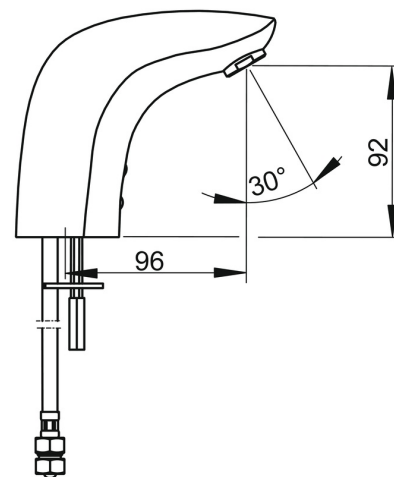

EAN: 4015474273306
static.hansa.com/64412001

- Verejné a poloverejné
- Zásuvkový transformátor, Bezdotyková
- Stojanková
- Chróm
- Pevné výtokové rameno
- CASCADE® - aerátor
- Rukoväť regulátora teploty vody
- Prednastaviteľná teplota vody
- Filter, filtre na nečistoty, Zmiešavací ventil pre ručné nastavenie teploty vody
- Autofocus senzor s automatickým zaostrovaním, Solenoidový /elektromagnetický/ ventil riadený impulzom, Napájací zdroj
- Flexibilné pripojovacie hadičky
- Možnosť prestavenia na studenú alebo vopred zmiešanú vodu
- Bez odtokovej garnitúry, Bez otvoru na tiahlo

Technické údaje

Vlastnosti prietoku

Prietok pri tlaku 3 bar (s ovládačom prietoku)	6.0 l/min
Pokles tlaku pri prietoku (0,1 l/s)	2 bar

Technické vlastnosti

Veľkosť DN (menovitý rozmer)	DN15
Dodávka teplej vody	max. +70°C
Pracovný tlak	1-10 bar
Spojovacia veľkosť	G3/8
Projection	96 mm
Spätná klapka (STN EN 1717)	EB
Materiál	Mosadz