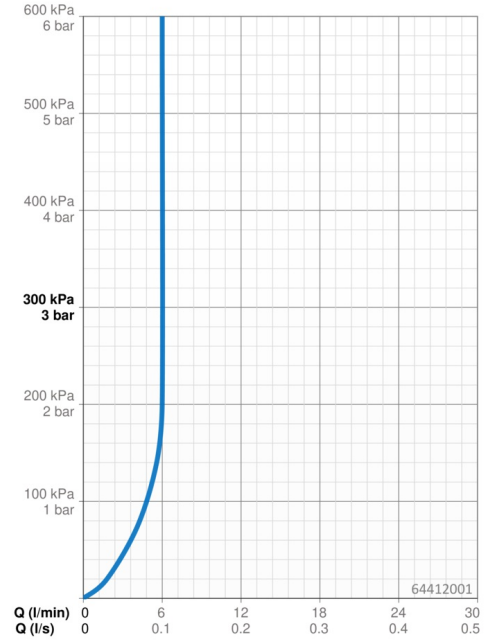

Technické údaje

Vlastnosti prietoku

Prietok pri tlaku 3 bar (s ovládačom prietoku)	6.0 l/min
Pokles tlaku pri prietoku (0,1 l/s)	2 bar

Technické vlastnosti

Veľkosť DN (menovitý rozmer)	DN15
Dodávka teplej vody	max. +70°C
Pracovný tlak	1-10 bar
Spojovacia veľkosť	G3/8
Projection	96 mm
Spätná klapka (STN EN 1717)	EB
Materiál	Mosadz

Softvérové nastavenia

Doba po prietoku	2 s ± 1 s
Automatický oplach	72 h
Doba automatického oplachu	30 s
Max. doba prietoku	2 min

Elektronické vlastnosti

Elektrické pripojenie	12 VDC

Predpisy

Smernica o EU	C € Low Voltage Directive 2014/35/EU , EMC Directive 2014/30/EU , RoHS Directive 2011/65/EU
Norma EN	EN 15091, ETSI EN 301 489-1 V1.9.2 , ETSI EN 300 328 v2.2.2 , EN 61000-6-1:2007 , EN 61000-6-3:2007+A1:2011+AC:2012 , EN 60335-1:2012+A11+A13+A1+A14+A2+A15:2021, Part 19.11.4
Trieda hlučnosti	I (ISO 3822)
Trieda ochrany	IP 55

Schválenia a Prehlásenia

Vyhlasenie o zhode	LVD