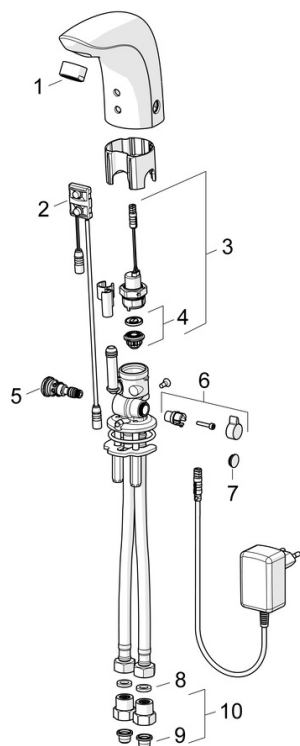

Technické údaje

Vlastnosti prietoku

Prietok pri tlaku 3 bar (s ovládačom prietoku)	6.0 l/min
Pokles tlaku pri prietoku (0,1 l/s)	2 bar

Technické vlastnosti

Veľkosť DN (menovitý rozmer)	DN15
Dodávka teplej vody	max. +70°C
Pracovný tlak	1-10 bar
Spojovacia veľkosť	G3/8
Projection	96 mm
Spätná klapka (STN EN 1717)	EB
Materiál	Mosadz

Schválenia a Prehlásenia

Vyhlasenie o zhode	LVD
--------------------	------------

Náhradné diely

SP64412000

	Názov	Kód
01	Aerator, M24x1, 6 l/min	59913727
02	Senzor, 12 V Ukončené	59914098
02	Senzor, 12 V /72h Ukončené	59914229
02	Senzor, 6/9/12 V, Bluetooth	59914567
03	Elektromagnetický ventil, 6 V	59914091
04	Membrána	1006500V
04	Upevňovací krúžok pre membránu Ukončené	59914090
05	Regulátor teploty	59914089
06	Rukoväť regulátora teploty, L=15	59914096
07	Vymedzovacia vložka	59914097
08	Tesnenie, 8x14.3x2	59914087
09	Vstupný, čistiaci filter	59914085
10	Spätňý ventil s filtrom	59914086