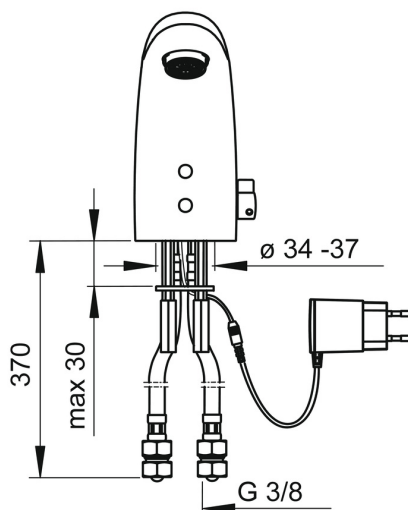

EAN: 4015474273306
static.hansa.com/64412001

- Verejné a poloverejné
- Zásuvkový transformátor, Bezdotyková
- Stojanková
- Chróm
- Pevné výtokové rameno
- CASCADE® - aerátor
- Rukoväť regulátora teploty vody
- Prednastaviteľná teplota vody
- Filter, filtre na nečistoty, Zmiešavací ventil pre ručné nastavenie teploty vody
- Autofocus senzor s automatickým zaostrovaním, Solenoidový /elektromagnetický/ ventil riadený impulzom, Napájací zdroj
- Flexibilné pripojovacie hadičky
- Možnosť prestavenia na studenú alebo vopred zmiešanú vodu
- Bez odtokovej garnitúry, Bez otvoru na tiahlo

Technické údaje

Vlastnosti prietoku

Prietok pri tlaku 3 bar (s ovládačom prietoku)	6.0 l/min
Pokles tlaku pri prietoku (0,1 l/s)	2 bar

Technické vlastnosti

Veľkosť DN (menovitý rozmer)	DN15
Dodávka teplej vody	max. +70°C
Pracovný tlak	1-10 bar
Spojovacia veľkosť	G3/8
Projection	96 mm
Spätná klapka (STN EN 1717)	EB
Materiál	Mosadz

Schválenia a Prehlásenia

Vyhlasenie o zhode	LVD
--------------------	------------

Náhradné diely

SP64412000

	Názov	Kód
01	Aerator, M24x1, 6 l/min	59913727
02	Senzor, 12 V Ukončené	59914098
02	Senzor, 12 V /72h Ukončené	59914229
02	Senzor, 6/9/12 V, Bluetooth	59914567
03	Elektromagnetický ventil, 6 V	59914091
04	Membrána	1006500V
04	Upevňovací krúžok pre membránu Ukončené	59914090
05	Regulátor teploty	59914089
06	Rukoväť regulátora teploty, L=15	59914096
07	Vymedzovacia vložka	59914097
08	Tesnenie, 8x14.3x2	59914087
09	Vstupný, čistiaci filter	59914085
10	Spätňý ventil s filtrom	59914086