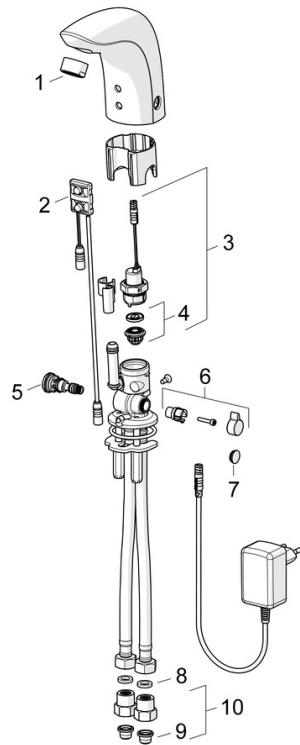

EAN: 4015474273306
static.hansa.com/64412001

- Openbaar en semi-openbaar
- Opbouwvoeding met stekker, Elektronisch
- Wastafelmontage
- Chroom
- Vaste uitloop
- CASCADE® mousseur
- Temperatuurgreep
- Temperatuur vast instelbaar
- Vuilfilter(s), Binnendeel voor temperatuur instelling
- Autofocus sensor, Magneetventiel, Voeding
- Flexibele aansluitslang(en)
- Eenvoudig om te bouwen tot koud of voorgemengd water model
- Zonder afvoergarnituur, Zonder trekstangopening

Technische gegevens

Doorstromingseigenschappen

Doorstroomhoeveelheid bij 3 bar (met debietregelaar)	6.0 l/min
Drukverlies bij doorstroomhoeveelheid (0,1 l/s)	2 bar

Technische eigenschappen

DN-maat	DN15
Warmwatertoevoer	max. +70°C
Werkdruk	1-10 bar
Aansluitmaat	G3/8
Projection	96 mm
Terugstroom beveiliging (EN1717)	EB
Materiaal	brass

Toestemmingen en Verklaringen

Verklaring van overeenstemming	LVD
--------------------------------	------------

Reserveonderdelen

SP64412000

	Naam	Code
01	Mousseur, M24x1, 6 l/min Chrom	59913727
02	Fotocel, 12 V Stopgezet	59914098
02	Fotocel, 12 V /72h Stopgezet	59914229
02	Fotocel, 6/9/12 V, Bluetooth	59914567
03	Magneetventiel, 6 V	59914091
04	Membraam voor ventiel	1006500V
04	Membraamhouder Stopgezet	59914090
05	Temperatuur regeling	59914089
06	Temperatuur hendel, L=15 Chrom	59914096
07	Binnendeel temperatuurhendel Chrom	59914097
08	Dichting, 8x14.3x2	59914087
09	Vuilfilters	59914085
10	Vuilfilters met terugslagklep Chrom	59914086