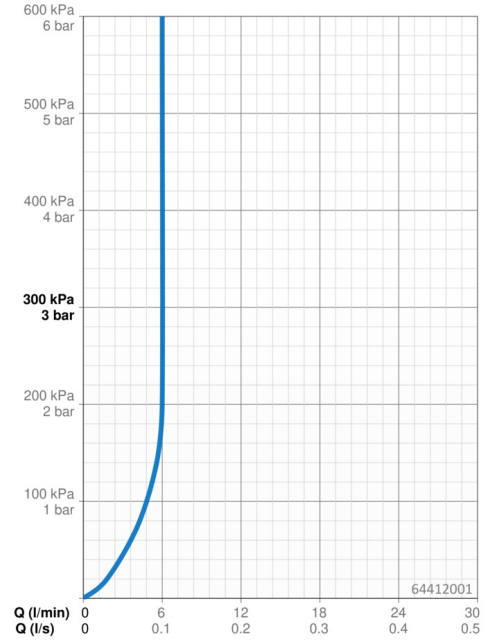

Technische gegevens

Doorstromingseigenschappen

Doorstroomhoeveelheid bij 3 bar (met debietregelaar)	6.0 l/min
Drukverlies bij doorstroomhoeveelheid (0,1 l/s)	2 bar

Technische eigenschappen

DN-maat	DN15
Warmwatertoevoer	max. +70°C
Werkdruk	1-10 bar
Aansluitmaat	G3/8
Projection	96 mm
Terugstroom beveiliging (EN1717)	EB
Materiaal	brass

Software-instellingen

Nalooptijd	2 s ± 1 s
Automatische spoeling	72 h
Automatische spoeling periode	30 s
Max. looptijd	2 min

Eigenschappen elektronica

Elektrische aansluiting	12 VDC

Voorschriften

EU-richtlijn	C € Low Voltage Directive 2014/35/EU , EMC Directive 2014/30/EU , RoHS Directive 2011/65/EU
EN-norm	EN 15091, ETSI EN 301 489-1 V1.9.2 , ETSI EN 300 328 v2.2.2 , EN 61000-6-1:2007 , EN 61000-6-3:2007+A1:2011+AC:2012 , EN 60335-1:2012+A11+A13+A1+A14+A2+A15:2021, Part 19.11.4
Geluidsklasse	I (ISO 3822)
Beschermingsklasse	IP 55

Toestemmingen en Verklaringen

Verklaring van overeenstemming	LVD