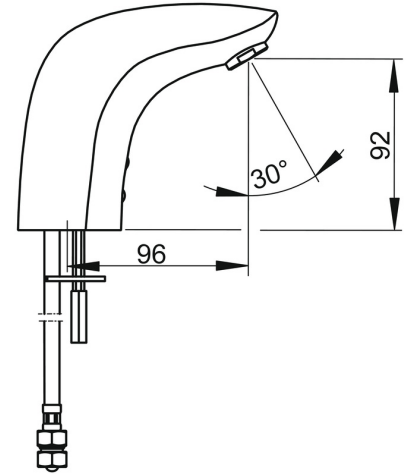

EAN: 4015474273306
static.hansa.com/64412001

- Openbaar en semi-openbaar
- Opbouwvoeding met stekker, Elektronisch
- Wastafelmontage
- Chroom
- Vaste uitloop
- CASCADE® mousseur
- Temperatuurgreep
- Temperatuur vast instelbaar
- Vuilfilter(s), Binnendeel voor temperatuur instelling
- Autofocus sensor, Magneetventiel, Voeding
- Flexibele aansluitslang(en)
- Eenvoudig om te bouwen tot koud of voorgemengd water model
- Zonder afvoergarnituur, Zonder trekstangopening

Technische gegevens

Doorstromingseigenschappen

Doorstroomhoeveelheid bij 3 bar (met debietregelaar)	6.0 l/min
Drukverlies bij doorstroomhoeveelheid (0,1 l/s)	2 bar

Technische eigenschappen

DN-maat	DN15
Warmwatertoevoer	max. +70°C
Werkdruk	1-10 bar
Aansluitmaat	G3/8
Projection	96 mm
Terugstroom beveiliging (EN1717)	EB
Materiaal	brass

Toestemmingen en Verklaringen

Verklaring van overeenstemming	LVD
--------------------------------	------------

Reserveonderdelen

SP64412000

	Naam	Code
01	Mousseur, M24x1, 6 l/min Chrom	59913727
02	Fotocel, 12 V Stopgezet	59914098
02	Fotocel, 12 V /72h Stopgezet	59914229
02	Fotocel, 6/9/12 V, Bluetooth	59914567
03	Magneetventiel, 6 V	59914091
04	Membraam voor ventiel	1006500V
04	Membraamhouder Stopgezet	59914090
05	Temperatuur regeling	59914089
06	Temperatuur hendel, L=15 Chrom	59914096
07	Binnendeel temperatuurhendel Chrom	59914097
08	Dichting, 8x14.3x2	59914087
09	Vuilfilters	59914085
10	Vuilfilters met terugslagklep Chrom	59914086