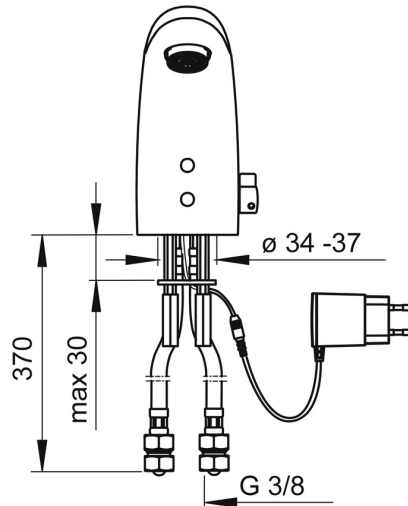

EAN: 4015474273306
static.hansa.com/64412001

- Openbaar en semi-openbaar
- Opbouwvoeding met stekker, Elektronisch
- Wastafelmontage
- Chroom
- Vaste uitloop
- CASCADE® mousseur
- Temperatuurgreep
- Temperatuur vast instelbaar
- Vuilfilter(s), Binnendeel voor temperatuur instelling
- Autofocus sensor, Magneetventiel, Voeding
- Flexibele aansluitslang(en)
- Eenvoudig om te bouwen tot koud of voorgemengd water model
- Zonder afvoergarnituur, Zonder trekstangopening

Technische gegevens

Doorstromingseigenschappen

Doorstroomhoeveelheid bij 3 bar (met debietregelaar)	6.0 l/min
Drukverlies bij doorstroomhoeveelheid (0,1 l/s)	2 bar

Technische eigenschappen

DN-maat	DN15
Warmwatertoevoer	max. +70°C
Werkdruk	1-10 bar
Aansluitmaat	G3/8
Projection	96 mm
Terugstroom beveiliging (EN1717)	EB
Materiaal	brass

Software-instellingen

Nalooptijd	2 s ± 1 s
Automatische spoeling	72 h
Automatische spoeling periode	30 s
Max. looptijd	2 min

Eigenschappen elektronica

Elektrische aansluiting	12 VDC
-------------------------	---------------

Toestemmingen en Verklaringen

Verklaring van overeenstemming	LVD
--------------------------------	------------

Reserveonderdelen

SP64412000

	Naam	Code
01	Mousseur, M24x1, 6 l/min Chrom	59913727
02	Fotocel, 12 V Stopgezet	59914098
02	Fotocel, 12 V /72h Stopgezet	59914229
02	Fotocel, 6/9/12 V, Bluetooth	59914567
03	Magneetventiel, 6 V	59914091
04	Membraam voor ventiel	1006500V
04	Membraamhouder Stopgezet	59914090
05	Temperatuur regeling	59914089
06	Temperatuur hendel, L=15 Chrom	59914096
07	Binnendeel temperatuurhendel Chrom	59914097
08	Dichting, 8x14.3x2	59914087
09	Vuilfilters	59914085
10	Vuilfilters met terugslagklep Chrom	59914086