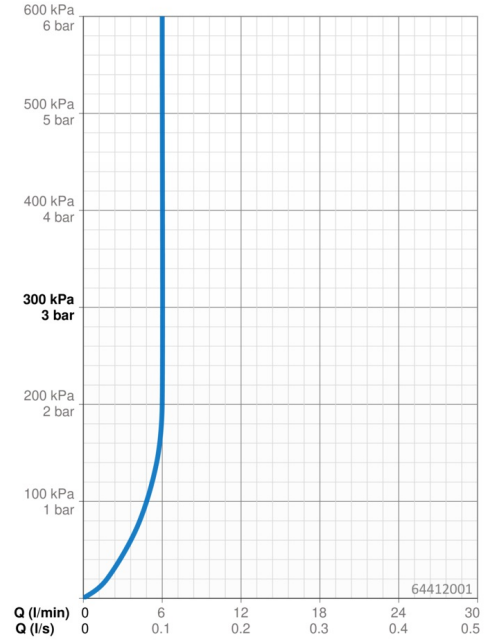

Technické údaje

Vlastnosti průtoku

Průtokové množství při 3 bar (s regulátorem průtoku)	6.0 l/min
Tlaková ztráta při průtoku (0,1 l/s)	2 bar

Technické vlastnosti

Velikost DN (jmenovitý rozměr)	DN15
Zdroj teplé vody	max. +70°C
Pracovní tlak	1-10 bar
Velikost přípojky	G3/8
Projection	96 mm
Zabezpečení proti zpětnému toku (ČSN EN 1717)	EB
Materiál	Mosaz

Nastavení softwaru

Čas dotečení	2 s ± 1 s
Automatické spláchnutí	72 h
Automatická doba spláchnutí	30 s
Max. doba průtoku	2 min

Elektronické vlastnosti

Napájecí napětí	12 VDC

Předpisy

EU Directive	C € Low Voltage Directive 2014/35/EU , EMC Directive 2014/30/EU , RoHS Directive 2011/65/EU
Norma EN	EN 15091, ETSI EN 301 489-1 V1.9.2 , ETSI EN 300 328 v2.2.2 , EN 61000-6-1:2007 , EN 61000-6-3:2007+A1:2011+AC:2012 , EN 60335-1:2012+A11+A13+A1+A14+A2+A15:2021, Part 19.11.4
Třída hlučnosti	I (ISO 3822)
Třída ochrany	IP 55

Schválení a Prohlášení

Prohlášení o shodě	LVD