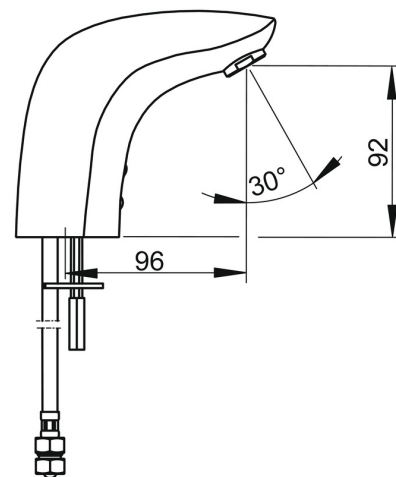

EAN: 4015474273306
static.hansa.com/64412001

- Veřejně a poloveřejně
- Zásuvkový transformátor, Bezdotyková
- Stojánková
- Chrom
- Pevné výtokové rameno
- CASCADE® aerátor
- Rukojeť regulátoru teploty
- Přednastavitelná teplota vody
- Filtr(y) na nečistoty, Směšovací ventil pro ruční nastavení teploty
- Senzor se systémem Autofocus - automatické zaostřování, Elektromagnetický ventil řízený impulsem, Zdroj napájení
- Flexibilní připojovací hadice
- S možností přeměny na studenou nebo smíchanou vodu
- Bez odpadní soupravy, Bez otvoru na táhlo

Technické údaje

Vlastnosti průtoku

Průtokové množství při 3 bar (s regulátorem průtoku)	6.0 l/min
Tlaková ztráta při průtoku (0,1 l/s)	2 bar

Technické vlastnosti

Velikost DN (jmenovitý rozměr)	DN15
Zdroj teplé vody	max. +70°C
Pracovní tlak	1-10 bar
Velikost přípojky	G3/8
Projection	96 mm
Zabezpečení proti zpětnému toku (ČSN EN 1717)	EB
Materiál	Mosaz