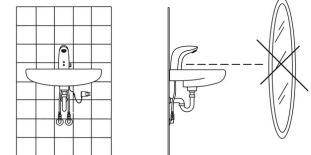

Technické údaje

Vlastnosti průtoku

Průtokové množství při 3 bar (s regulátorem průtoku)	6.0 l/min
Tlaková ztráta při průtoku (0,1 l/s)	2 bar

Technické vlastnosti

Velikost DN (jmenovitý rozměr)	DN15
Zdroj teplé vody	max. +70°C
Pracovní tlak	1-10 bar
Velikost přípojky	G3/8
Projection	96 mm
Zabezpečení proti zpětnému toku (ČSN EN 1717)	EB
Materiál	Mosaz

Nastavení softwaru

Čas dotečení	2 s ± 1 s
Automatické spláchnutí	72 h
Automatická doba spláchnutí	30 s
Max. doba průtoku	2 min

Elektronické vlastnosti

Napájecí napětí	12 VDC

Předpisy

EU Directive	C € Low Voltage Directive 2014/35/EU , EMC Directive 2014/30/EU , RoHS Directive 2011/65/EU
Norma EN	EN 15091, ETSI EN 301 489-1 V1.9.2 , ETSI EN 300 328 v2.2.2 , EN 61000-6-1:2007 , EN 61000-6-3:2007+A1:2011+AC:2012 , EN 60335-1:2012+A11+A13+A1+A14+A2+A15:2021, Part 19.11.4
Třída hlučnosti	I (ISO 3822)
Třída ochrany	IP 55

Schválení a Prohlášení

Prohlášení o shodě	LVD