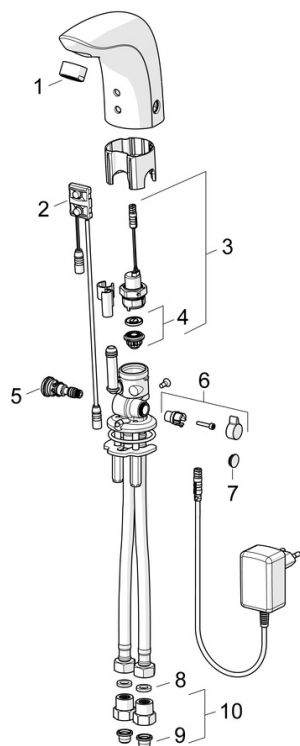

Technické údaje

Vlastnosti průtoku

Průtokové množství při 3 bar (s regulátorem průtoku)	6.0 l/min
Tlaková ztráta při průtoku (0,1 l/s)	2 bar

Technické vlastnosti

Velikost DN (jmenovitý rozměr)	DN15
Zdroj teplé vody	max. +70°C
Pracovní tlak	1-10 bar
Velikost přípojky	G3/8
Projection	96 mm
Zabezpečení proti zpětnému toku (ČSN EN 1717)	EB
Materiál	Mosaz

Schválení a Prohlášení

Prohlášení o shodě	LVD
--------------------	------------

Náhradní díly

SP64412000

	Název	Kód
01	Aerator, M24x1, 6 l/min	59913727
02	Senzor, 12 V Ukončeno	59914098
02	Senzor, 12 V /72h Ukončeno	59914229
02	Senzor, 6/9/12 V, Bluetooth	59914567
03	Elektromagnetický ventil, 6 V	59914091
04	Membrána elektromagnetického ventilu	1006500V
04	Upevňovací kroužek pro membránu Ukončeno	59914090
05	Regulátor teploty	59914089
06	Ovladač regulátoru teploty, L=15	59914096
07	Vymezovací vložka	59914097
08	Těsnění, 8x14.3x2	59914087
09	Čistící filtr	59914085
10	Zpětný ventil s filtrem	59914086