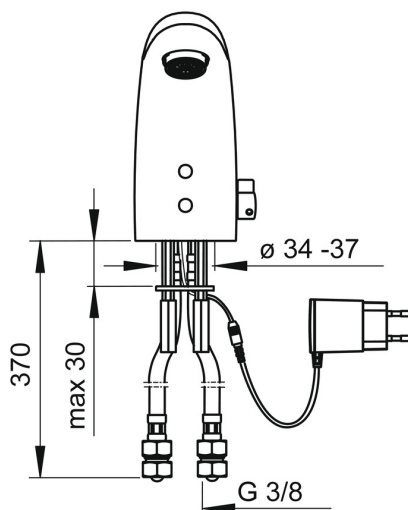

EAN: 4015474273306
static.hansa.com/64412001

- Veřejně a poloveřejně
- Zásuvkový transformátor, Bezdotyková
- Stojánková
- Chrom
- Pevné výtokové rameno
- CASCADE® aerátor
- Rukojeť regulátoru teploty
- Přednastavitelná teplota vody
- Filtr(y) na nečistoty, Směšovací ventil pro ruční nastavení teploty
- Senzor se systémem Autofocus - automatické zaostřování, Elektromagnetický ventil řízený impulsem, Zdroj napájení
- Flexibilní připojovací hadice
- S možností přeměny na studenou nebo smíchanou vodu
- Bez odpadní soupravy, Bez otvoru na táhlo

Technické údaje

Vlastnosti průtoku

Průtokové množství při 3 bar (s regulátorem průtoku)	6.0 l/min
Tlaková ztráta při průtoku (0,1 l/s)	2 bar

Technické vlastnosti

Velikost DN (jmenovitý rozměr)	DN15
Zdroj teplé vody	max. +70°C
Pracovní tlak	1-10 bar
Velikost přípojky	G3/8
Projection	96 mm
Zabezpečení proti zpětnému toku (ČSN EN 1717)	EB
Materiál	Mosaz

Schválení a Prohlášení

Prohlášení o shodě	LVD
--------------------	------------

Náhradní díly

SP64412000

	Název	Kód
01	Aerator, M24x1, 6 l/min	59913727
02	Senzor, 12 V Ukončeno	59914098
02	Senzor, 12 V /72h Ukončeno	59914229
02	Senzor, 6/9/12 V, Bluetooth	59914567
03	Elektromagnetický ventil, 6 V	59914091
04	Membrána elektromagnetického ventilu	1006500V
04	Upevňovací kroužek pro membránu Ukončeno	59914090
05	Regulátor teploty	59914089
06	Ovladač regulátoru teploty, L=15	59914096
07	Vymezovací vložka	59914097
08	Těsnění, 8x14.3x2	59914087
09	Čistící filtr	59914085
10	Zpětný ventil s filtrem	59914086