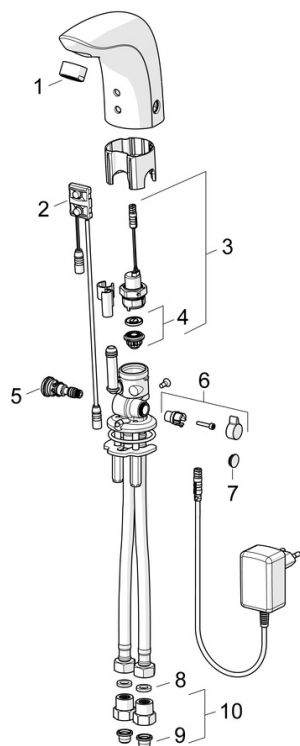

EAN: 4015474277076
static.hansa.com/64412000

- Verejné a poloverejné
- Zásuvkový transformátor, Bezdotyková
- Stojanková
- Chróm
- Pevné výtokové rameno, Liata konštrukcia
- CASCADE® - aerátor, PCA® - aerátor s konštantným prietokom vody aj pri kolísaní tlaku
- Rukoväť regulátora teploty vody
- Prednastaviteľná teplota vody
- Filter, filtre na nečistoty, Zmiešavací ventil pre ručné nastavenie teploty vody
- Autofocus senzor s automatickým zaostrovaním, Solenoidový /elektromagnetický/ ventil riadený impulzom, Napájací zdroj
- Flexibilné pripojovacie hadičky
- Možnosť prestavenia na studenú alebo vopred zmiešanú vodu
- Bez odtokovej garnitúry, Bez otvoru na tiahlo

Technické údaje

Vlastnosti prietoku

Prietok pri tlaku 3 bar (s ovládačom prietoku) **6.0 l/min**

Technické vlastnosti

Veľkosť DN (menovitý rozmer) **DN15**
 Dodávka teplej vody **max. +70°C**
 Pracovný tlak **1-10 bar**
 Spojovacia veľkosť **G3/8**
 Projection **96 mm**
 Spätná klapka (STN EN 1717) **EB**
 Materiál **Mosadz**

Schválenia a Prehlásenia

Vyhlásenie o zhode **LVD**

Náhradné diely

SP64412000

	Názov	Kód
01	Aerator, M24x1, 6 l/min	59913727
02	Senzor, 12 V Ukončené	59914098
02	Senzor, 12 V /72h Ukončené	59914229
02	Senzor, 6/9/12 V, Bluetooth	59914567
03	Elektromagnetický ventil, 6 V	59914091
04	Membrána	1006500V
04	Upevňovací krúžok pre membránu Ukončené	59914090
05	Regulátor teploty	59914089
06	Rukoväť regulátora teploty, L=15	59914096
07	Vymedzovacia vložka	59914097
08	Tesnenie, 8x14.3x2	59914087
09	Vstupný, čistiaci filter	59914085
10	Spätný ventil s filtrom	59914086