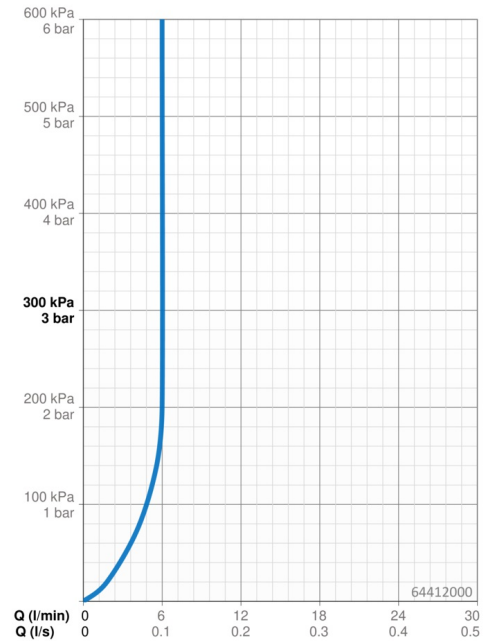

Technické údaje

Vlastnosti prietoku

Prietok pri tlaku 3 bar (s ovládačom prietoku) **6.0 l/min**

Technické vlastnosti

Veľkosť DN (menovitý rozmer) **DN15**
Dodávka teplej vody **max. +70°C**
Pracovný tlak **1-10 bar**
Spojovacia veľkosť **G3/8**
Projection **96 mm**
Spätná klapka (STN EN 1717) **EB**
Materiál **Mosadz**

Softvérové nastavenia

Doba po prietoku **2 s ± 1 s**
Max. doba prietoku **2 min**

Elektronické vlastnosti

Elektrické pripojenie **230 / 12 V**

Predpisy

Smernica o EU **C E Low Voltage Directive 2014/35/EU , EMC Directive 2014/30/EU , RoHS Directive 2011/65/EU**
Norma EN **EN 15091, ETSI EN 301 489-1 V1.9.2 , ETSI EN 300 328 v2.2.2 , EN 61000-6-1:2007 , EN 61000-6-3:2007+A1:2011+AC:2012 , EN 60335-1:2012+A11+A13+A1+A14+A2+A15:2021, Part 19.11.4**
Trieda ochrany **IP 55 / transformer IP 40**

Schválenia a Prehlásenia

Vyhlásenie o zhode **LVD**