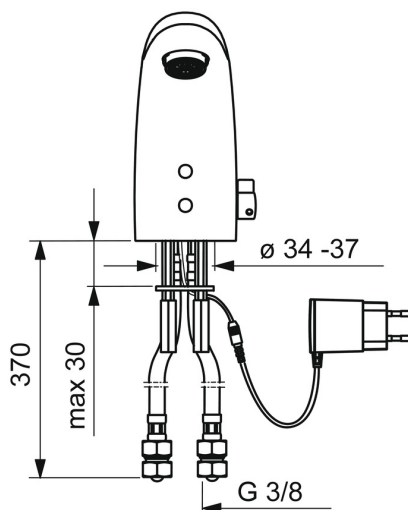

EAN: 4015474277076
static.hansa.com/64412000

- Verejné a poloverejné
- Zásuvkový transformátor, Bezdotyková
- Stojanková
- Chróm
- Pevné výtokové rameno, Liata konštrukcia
- CASCADE® - aerátor, PCA® - aerátor s konštantným prietokom vody aj pri kolísaní tlaku
- Rukoväť regulátora teploty vody
- Prednastaviteľná teplota vody
- Filter, filtre na nečistoty, Zmiešavací ventil pre ručné nastavenie teploty vody
- Autofocus senzor s automatickým zaostrovaním, Solenoidový /elektromagnetický/ ventil riadený impulzom, Napájací zdroj
- Flexibilné pripojovacie hadičky
- Možnosť prestavenia na studenú alebo vopred zmiešanú vodu
- Bez odtokovej garnitúry, Bez otvoru na tiahlo

Technické údaje

Vlastnosti prietoku

Prietok pri tlaku 3 bar (s ovládačom prietoku) **6.0 l/min**

Technické vlastnosti

Veľkosť DN (menovitý rozmer) **DN15**
 Dodávka teplej vody **max. +70°C**
 Pracovný tlak **1-10 bar**
 Spojovacia veľkosť **G3/8**
 Projection **96 mm**
 Spätná klapka (STN EN 1717) **EB**
 Materiál **Mosadz**

Schválenia a Prehlásenia

Vyhlásenie o zhode **LVD**

Náhradné diely

SP64412000

	Názov	Kód
01	Aerator, M24x1, 6 l/min	59913727
02	Senzor, 12 V Ukončené	59914098
02	Senzor, 12 V /72h Ukončené	59914229
02	Senzor, 6/9/12 V, Bluetooth	59914567
03	Elektromagnetický ventil, 6 V	59914091
04	Membrána	1006500V
04	Upevňovací krúžok pre membránu Ukončené	59914090
05	Regulátor teploty	59914089
06	Rukoväť regulátora teploty, L=15	59914096
07	Vymedzovacia vložka	59914097
08	Tesnenie, 8x14.3x2	59914087
09	Vstupný, čistiaci filter	59914085
10	Spätný ventil s filtrom	59914086