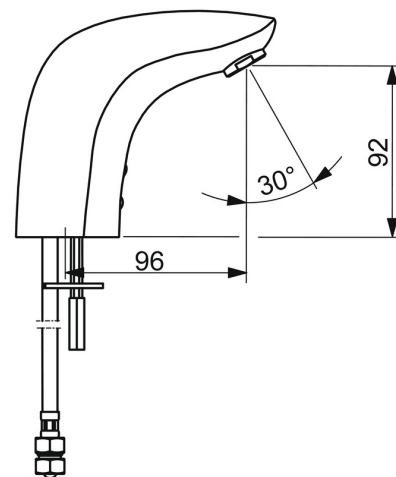

EAN: 4015474277076
static.hansa.com/64412000

- Verejné a poloverejné
- Zásuvkový transformátor, Bezdotyková
- Stojanková
- Chróm
- Pevné výtokové rameno, Liata konštrukcia
- CASCADE® - aerátor, PCA® - aerátor s konštantným prietokom vody aj pri kolísaní tlaku
- Rukoväť regulátora teploty vody
- Prednastaviteľná teplota vody
- Filter, filtre na nečistoty, Zmiešavací ventil pre ručné nastavenie teploty vody
- Autofocus senzor s automatickým zaostrovaním, Solenoidový /elektromagnetický/ ventil riadený impulzom, Napájací zdroj
- Flexibilné pripojovacie hadičky
- Možnosť prestavenia na studenú alebo vopred zmiešanú vodu
- Bez odtokovej garnitúry, Bez otvoru na tiahlo

Technické údaje

Vlastnosti prietoku

Prietok pri tlaku 3 bar (s ovládačom prietoku) **6.0 l/min**

Technické vlastnosti

Veľkosť DN (menovitý rozmer) **DN15**
 Dodávka teplej vody **max. +70°C**
 Pracovný tlak **1-10 bar**
 Spojovacia veľkosť **G3/8**
 Projection **96 mm**
 Spätná klapka (STN EN 1717) **EB**
 Materiál **Mosadz**