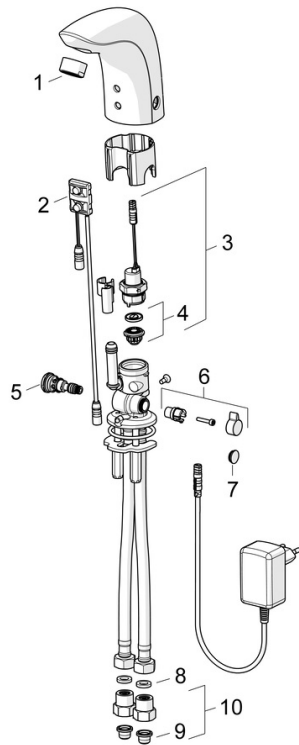

EAN: 4015474277076
static.hansa.com/64412000

- Openbaar en semi-openbaar
- Opbouwvoeding met stekker, Elektronisch
- Wastafelmontage
- Chrom
- Vaste uitloop, Gegoten constructie
- CASCADE® mousseur, PCA® mousseur voor een drukonafhankelijke doorstroom
- Temperatuurgreep
- Temperatuur vast instelbaar
- Vuilfilter(s), Binnendeel voor temperatuur instelling
- Autofocus sensor, Magneetventiel, Voeding
- Flexibele aansluitslang(en)
- Eenvoudig om te bouwen tot koud of voorgemengd water model
- Zonder afvoergarnituur, Zonder trekstangopening

Technische gegevens

Doorstromingseigenschappen

Doorstroomhoeveelheid bij 3 bar (met debietregelaar) **6.0 l/min**

Technische eigenschappen

DN-maat **DN15**
 Warmwatertoevoer **max. +70°C**
 Werkdruk **1-10 bar**
 Aansluitmaat **G3/8**
 Projection **96 mm**
 Terugstroom beveiliging (EN1717) **EB**
 Materiaal **brass**

Software-instellingen

Nalooptijd **2 s ± 1 s**
 Max. looptijd **2 min**

Eigenschappen elektronica

Elektrische aansluiting **230 / 12 V**

Voorschriften

EU-richtlijn **C E Low Voltage Directive 2014/35/EU , EMC Directive 2014/30/EU , RoHS Directive 2011/65/EU**
 EN-norm **EN 15091, ETSI EN 301 489-1 V1.9.2 , ETSI EN 300 328 v2.2.2 , EN 61000-6-1:2007 , EN 61000-6-3:2007+A1:2011+AC:2012 , EN 60335-1:2012+A11+A13+A1+A14+A2+A15:2021, Part 19.11.4**
 Beschermingsklasse **IP 55 / transformer IP 40**

Toestemmingen en Verklaringen

Verklaring van overeenstemming **LVD**

Reserveonderdelen

SP64412000

	Naam	Code
01	Mousseur, M24x1, 6 l/min Chromo	59913727
02	Fotocel, 12 V Stopgezet	59914098
02	Fotocel, 12 V /72h Stopgezet	59914229
02	Fotocel, 6/9/12 V, Bluetooth	59914567
03	Magneetventiel, 6 V	59914091
04	Membraam voor ventiel	1006500V
04	Membraamhouder Stopgezet	59914090
05	Temperatuur regeling	59914089
06	Temperatuur hendel, L=15 Chromo	59914096
07	Binnendeel temperatuurhendel Chromo	59914097
08	Dichting, 8x14.3x2	59914087
09	Vuilfilters	59914085
10	Vuilfilters met terugslagklep Chromo	59914086