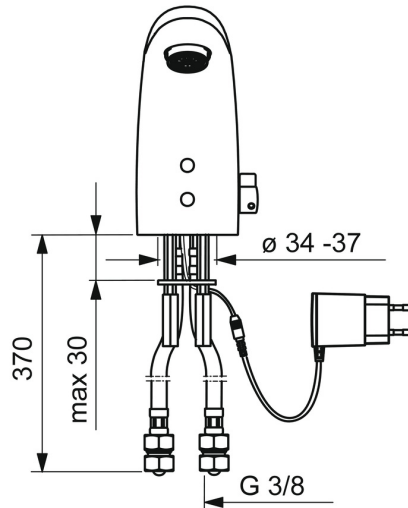

EAN: 4015474277076
static.hansa.com/64412000

- Openbaar en semi-openbaar
- Opbouwvoeding met stekker, Elektronisch
- Wastafelmontage
- Chrom
- Vaste uitloop, Gegoten constructie
- CASCADE® mousseur, PCA® mousseur voor een drukonafhankelijke doorstroom
- Temperatuurgreep
- Temperatuur vast instelbaar
- Vuilfilter(s), Binnendeel voor temperatuur instelling
- Autofocus sensor, Magneetventiel, Voeding
- Flexibele aansluitslang(en)
- Eenvoudig om te bouwen tot koud of voorgemengd water model
- Zonder afvoergarnituur, Zonder trekstangopening

Technische gegevens

Doorstromingseigenschappen

Doorstroomhoeveelheid bij 3 bar (met debietregelaar) **6.0 l/min**

Technische eigenschappen

DN-maat **DN15**
 Warmwatertoevoer **max. +70°C**
 Werkdruk **1-10 bar**
 Aansluitmaat **G3/8**
 Projection **96 mm**
 Terugstroom beveiliging (EN1717) **EB**
 Materiaal **brass**

Software-instellingen

Nalooptijd **2 s ± 1 s**
 Max. looptijd **2 min**

Eigenschappen elektronica

Elektrische aansluiting **230 / 12 V**

Voorschriften

EU-richtlijn **C E Low Voltage Directive 2014/35/EU , EMC Directive 2014/30/EU , RoHS Directive 2011/65/EU**
 EN-norm **EN 15091, ETSI EN 301 489-1 V1.9.2 , ETSI EN 300 328 v2.2.2 , EN 61000-6-1:2007 , EN 61000-6-3:2007+A1:2011+AC:2012 , EN 60335-1:2012+A11+A13+A1+A14+A2+A15:2021, Part 19.11.4**
 Beschermingsklasse **IP 55 / transformer IP 40**

Toestemmingen en Verklaringen

Verklaring van overeenstemming **LVD**

Reserveonderdelen

SP64412000

	Naam	Code
01	Mousseur, M24x1, 6 l/min Chromo	59913727
02	Fotocel, 12 V Stopgezet	59914098
02	Fotocel, 12 V /72h Stopgezet	59914229
02	Fotocel, 6/9/12 V, Bluetooth	59914567
03	Magneetventiel, 6 V	59914091
04	Membraam voor ventiel	1006500V
04	Membraamhouder Stopgezet	59914090
05	Temperatuur regeling	59914089
06	Temperatuur hendel, L=15 Chromo	59914096
07	Binnendeel temperatuurhendel Chromo	59914097
08	Dichting, 8x14.3x2	59914087
09	Vuilfilters	59914085
10	Vuilfilters met terugslagklep Chromo	59914086