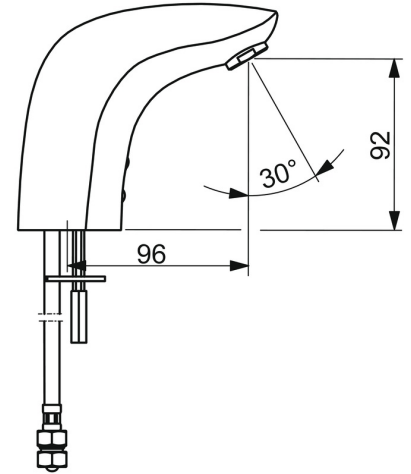

EAN: 4015474277076
static.hansa.com/64412000

- Openbaar en semi-openbaar
- Opbouwvoeding met stekker, Elektronisch
- Wastafelmontage
- Chrom
- Vaste uitloop, Gegoten constructie
- CASCADE® mousseur, PCA® mousseur voor een drukonafhankelijke doorstroom
- Temperatuurgreep
- Temperatuur vast instelbaar
- Vuilfilter(s), Binnendeel voor temperatuur instelling
- Autofocus sensor, Magneetventiel, Voeding
- Flexibele aansluitslang(en)
- Eenvoudig om te bouwen tot koud of voorgemengd water model
- Zonder afvoergarnituur, Zonder trekstangopening

Technische gegevens

Doorstromingseigenschappen

Doorstroomhoeveelheid bij 3 bar (met debietregelaar) **6.0 l/min**

Technische eigenschappen

DN-maat **DN15**
 Warmwatertoevoer **max. +70°C**
 Werkdruk **1-10 bar**
 Aansluitmaat **G3/8**
 Projection **96 mm**
 Terugstroom beveiliging (EN1717) **EB**
 Materiaal **brass**

Toestemmingen en Verklaringen

Verklaring van overeenstemming **LVD**

Reserveonderdelen

SP64412000

	Naam	Code
01	Mousseur, M24x1, 6 l/min Chromo	59913727
02	Fotocel, 12 V Stopgezet	59914098
02	Fotocel, 12 V /72h Stopgezet	59914229
02	Fotocel, 6/9/12 V, Bluetooth	59914567
03	Magneetventiel, 6 V	59914091
04	Membraam voor ventiel	1006500V
04	Membraamhouder Stopgezet	59914090
05	Temperatuur regeling	59914089
06	Temperatuur hendel, L=15 Chromo	59914096
07	Binnendeel temperatuurhendel Chromo	59914097
08	Dichting, 8x14.3x2	59914087
09	Vuilfilters	59914085
10	Vuilfilters met terugslagklep Chromo	59914086