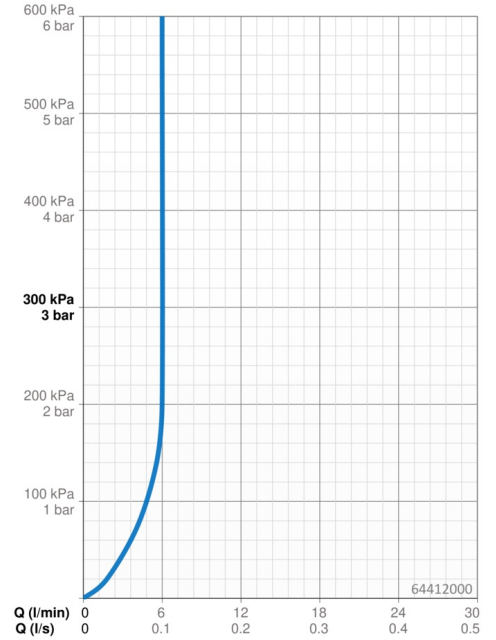

Technische gegevens

Doorstromingseigenschappen

Doorstroomhoeveelheid bij 3 bar (met debietregelaar) **6.0 l/min**

Technische eigenschappen

DN-maat **DN15**
Warmwatertoevoer **max. +70°C**
Werkdruk **1-10 bar**
Aansluitmaat **G3/8**
Projection **96 mm**
Terugstroom beveiliging (EN1717) **EB**
Materiaal **brass**

Software-instellingen

Nalooptijd **2 s ± 1 s**
Max. looptijd **2 min**

Eigenschappen elektronica

Elektrische aansluiting **230 / 12 V**

Voorschriften

EU-richtlijn **C E Low Voltage Directive 2014/35/EU , EMC Directive 2014/30/EU , RoHS Directive 2011/65/EU**
EN-norm **EN 15091, ETSI EN 301 489-1 V1.9.2 , ETSI EN 300 328 v2.2.2 , EN 61000-6-1:2007 , EN 61000-6-3:2007+A1:2011+AC:2012 , EN 60335-1:2012+A11+A13+A1+A14+A2+A15:2021, Part 19.11.4**
Beschermingsklasse **IP 55 / transformer IP 40**

Toestemmingen en Verklaringen

Verklaring van overeenstemming **LVD**