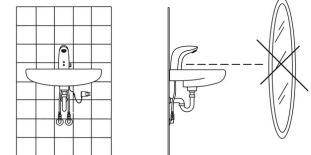

Caractéristiques techniques

Caractéristiques de débit

Débit à 3 bar (avec limiteur de débit) **6.0 l/min**

Caractéristiques techniques

Taille DN (diamètre nominal) **DN15**
Alimentation en eau chaude **max. +70°C**
Pression de service **1-10 bar**
Taille de raccord **G3/8**
Saillie **96 mm**
Dispositif de protection (EN1717) **EB**
Matériau **brass**

Paramètres du logiciel

Temporisation de débit **2 s ± 1 s**
Durée max. d'écoulement **2 min**

Caractéristiques électroniques

Raccordement électrique **230 / 12 V**

Règlementations

Directive EU **C E Low Voltage Directive 2014/35/EU , EMC Directive 2014/30/EU , RoHS Directive 2011/65/EU**
Norme EN **EN 15091, ETSI EN 301 489-1 V1.9.2 , ETSI EN 300 328 v2.2.2 , EN 61000-6-1:2007 , EN 61000-6-3:2007+A1:2011+AC:2012 , EN 60335-1:2012+A11+A13+A1+A14+A2+A15:2021, Part 19.11.4**
Indice de protection **IP 55 / transformer IP 40**

Certificats et normes

Déclaration de conformité **LVD**