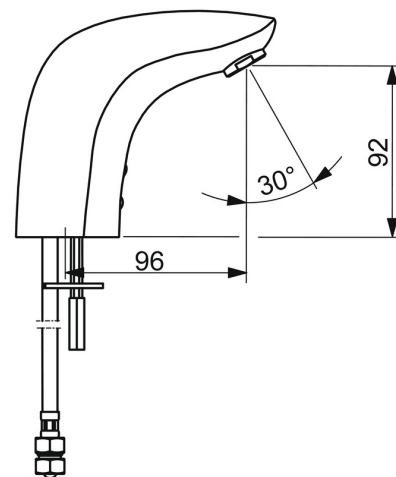

EAN: 4015474277076
static.hansa.com/64412000

- Public & Semi-public
- Transformateur à fiche, Sans contact
- Montage sur plaque
- Chrome
- Bec fixe, Bec coulé
- CASCADE®, PCA - Mousseur à débit constant indépendamment de la pression
- Poignée de régulation de la température
- Réglage de la température ajustable
- Filtre(s) à impuretés, Valve mélangeuse pour contrôle manuel de la température
- Sensor avec détection automatique, Électrovanne, Alimentation électrique
- Raccordement par flexibles
- Convertible pour eau froide et eau prémélangée
- Sans bonde de vidage push, Sans bonde de vidage à tirette

Caractéristiques techniques

Caractéristiques de débit

Débit à 3 bar (avec limiteur de débit) **6.0 l/min**

Caractéristiques techniques

Taille DN (diamètre nominal) **DN15**
 Alimentation en eau chaude **max. +70°C**
 Pression de service **1-10 bar**
 Taille de raccord **G3/8**
 Saillie **96 mm**
 Dispositif de protection (EN1717) **EB**
 Matériau **brass**