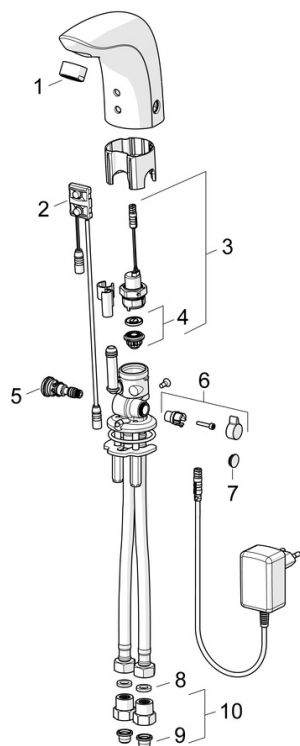

EAN: 4015474277076
static.hansa.com/64412000

- Public & Semi-public
- Transformateur à fiche, Sans contact
- Montage sur plaque
- Chrome
- Bec fixe, Bec coulé
- CASCADE®, PCA - Mousseur à débit constant indépendamment de la pression
- Poignée de régulation de la température
- Réglage de la température ajustable
- Filtre(s) à impuretés, Valve mélangeuse pour contrôle manuel de la température
- Sensor avec détection automatique, Électrovanne, Alimentation électrique
- Raccordement par flexibles
- Convertible pour eau froide et eau prémélangée
- Sans bonde de vidage push, Sans bonde de vidage à tirette

Caractéristiques techniques

Caractéristiques de débit

Débit à 3 bar (avec limiteur de débit) **6.0 l/min**

Caractéristiques techniques

Taille DN (diamètre nominal) **DN15**
 Alimentation en eau chaude **max. +70°C**
 Pression de service **1-10 bar**
 Taille de raccord **G3/8**
 Saillie **96 mm**
 Dispositif de protection (EN1717) **EB**
 Matériau **brass**

Certificats et normes

Déclaration de conformité **LVD**

Pièces de rechange

SP64412000

	Nom	Code
01	Aérateur, M24x1, 6 l/min	59913727
02	Sensor, 12 V Arrêté	59914098
02	Sensor, 12 V /72h Arrêté	59914229
02	Sensor, 6/9/12 V, Bluetooth	59914567
03	Électrovanne, 6 V	59914091
04	Membrane pour électro-vanne	1006500V
04	Membrane Arrêté	59914090
05	Jeu de réglage de température	59914089
06	Croisillon réglage de température, L=15	59914096
07	Butée de réglage	59914097
08	Joint, 8x14.3x2	59914087
09	Filtres	59914085
10	Clapet anti-retour + filtre	59914086