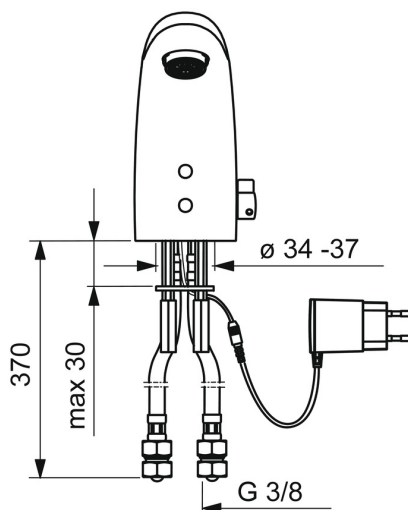

EAN: 4015474277076
static.hansa.com/64412000

- Public & Semi-public
- Transformateur à fiche, Sans contact
- Montage sur plaque
- Chrome
- Bec fixe, Bec coulé
- CASCADE®, PCA - Mousseur à débit constant indépendamment de la pression
- Poignée de régulation de la température
- Réglage de la température ajustable
- Filtre(s) à impuretés, Valve mélangeuse pour contrôle manuel de la température
- Sensor avec détection automatique, Électrovanne, Alimentation électrique
- Raccordement par flexibles
- Convertible pour eau froide et eau prémélangée
- Sans bonde de vidage push, Sans bonde de vidage à tirette

Caractéristiques techniques

Caractéristiques de débit

Débit à 3 bar (avec limiteur de débit) **6.0 l/min**

Caractéristiques techniques

Taille DN (diamètre nominal) **DN15**
 Alimentation en eau chaude **max. +70°C**
 Pression de service **1-10 bar**
 Taille de raccord **G3/8**
 Saillie **96 mm**
 Dispositif de protection (EN1717) **EB**
 Matériau **brass**

Certificats et normes

Déclaration de conformité **LVD**

Pièces de rechange

SP64412000

	Nom	Code
01	Aérateur, M24x1, 6 l/min	59913727
02	Sensor, 12 V Arrêté	59914098
02	Sensor, 12 V /72h Arrêté	59914229
02	Sensor, 6/9/12 V, Bluetooth	59914567
03	Électrovanne, 6 V	59914091
04	Membrane pour électro-vanne	1006500V
04	Membrane Arrêté	59914090
05	Jeu de réglage de température	59914089
06	Croisillon réglage de température, L=15	59914096
07	Butée de réglage	59914097
08	Joint, 8x14.3x2	59914087
09	Filtres	59914085
10	Clapet anti-retour + filtre	59914086