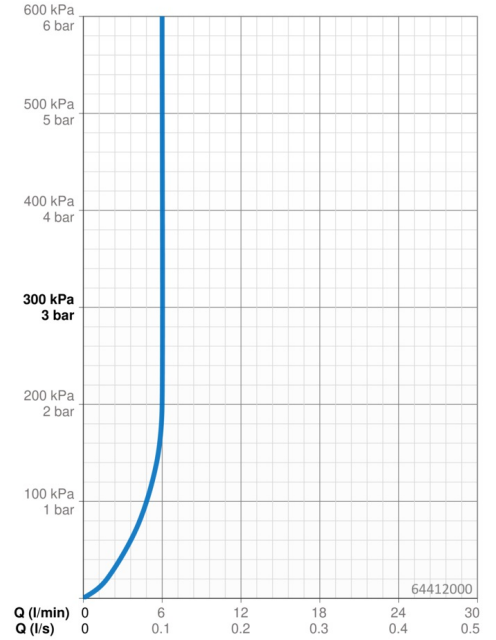

Caractéristiques techniques

Caractéristiques de débit

Débit à 3 bar (avec limiteur de débit) **6.0 l/min**

Caractéristiques techniques

Taille DN (diamètre nominal) **DN15**
Alimentation en eau chaude **max. +70°C**
Pression de service **1-10 bar**
Taille de raccord **G3/8**
Saillie **96 mm**
Dispositif de protection (EN1717) **EB**
Matériau **brass**

Paramètres du logiciel

Temporisation de débit **2 s ± 1 s**
Durée max. d'écoulement **2 min**

Caractéristiques électroniques

Raccordement électrique **230 / 12 V**

Règlementations

Directive EU **C E Low Voltage Directive 2014/35/EU , EMC Directive 2014/30/EU , RoHS Directive 2011/65/EU**
Norme EN **EN 15091, ETSI EN 301 489-1 V1.9.2 , ETSI EN 300 328 v2.2.2 , EN 61000-6-1:2007 , EN 61000-6-3:2007+A1:2011+AC:2012 , EN 60335-1:2012+A11+A13+A1+A14+A2+A15:2021, Part 19.11.4**
Indice de protection **IP 55 / transformer IP 40**

Certificats et normes

Déclaration de conformité **LVD**