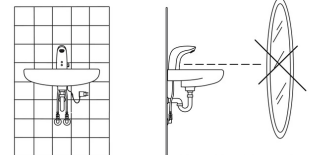

Technische Daten

Durchflusseigenschaften

Durchfluss bei 3 bar (mit Durchflussregler) **6.0 l/min**

Technische Eigenschaften

DN-Größe (Nennmaß) **DN15**
Warmwasserversorgung **max. +70°C**
Arbeitsdruck **1-10 bar**
Anschlussgröße **G3/8**
Ausladung **96 mm**
Sicherungseinrichtung (EN1717) **EB**
Werkstoff **Messing**

Software-Einstellungen

Nachlaufzeit **2 s ± 1 s**
Max. Fließdauer **2 min**

Elektronische Eigenschaften

Elektrischer Anschluss **230 / 12 V**

Vorschriften

EU Directive **C E Low Voltage Directive 2014/35/EU , EMC Directive 2014/30/EU , RoHS Directive 2011/65/EU**
EN Standard **EN 15091, ETSI EN 301 489-1 V1.9.2 , ETSI EN 300 328 v2.2.2 , EN 61000-6-1:2007 , EN 61000-6-3:2007+A1:2011+AC:2012 , EN 60335-1:2012+A11+A13+A1+A14+A2+A15:2021, Part 19.11.4**
Schutzklasse **IP 55 / transformer IP 40**

Zulassungen und Deklarationen

Konformitätserklärung **LVD**