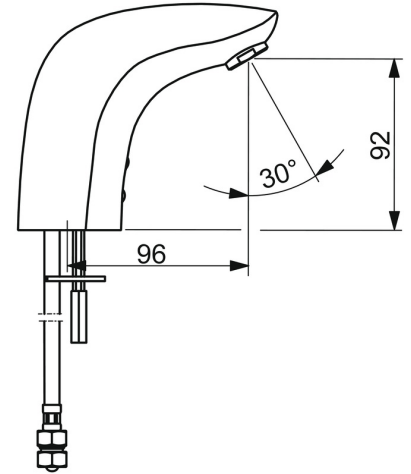

EAN: 4015474277076  
[static.hansa.com/64412000](http://static.hansa.com/64412000)

- öffentliche & halböffentliche Bereiche
- Steckernetzteil, Berührunglos
- Standmontage
- Chrom
- Feststehender Auslauf, gegossen
- CASCADE® Strahlregler, PCA® konstante Durchflussleistung unabhängig vom Fließdruck
- Temperatureinstellgriff
- Temperatureinstellung fixierbar
- Schmutzfilter, Mischventil zur manuellen Temperatureinstellung
- PSD-Sensor mit Autofocus, Magnetventil, Inklusive Netzteil
- Anschluss über flexible Druckschläuche
- Umbaubar für Kalt- oder Mischwasseranschluss
- Ohne Ablaufgarnitur, Ohne Zugstangenbohrung

### Technische Eigenschaften

DN-Größe (Nennmaß) **DN15**  
 Warmwasserversorgung **max. +70°C**  
 Arbeitsdruck **1-10 bar**  
 Anschlussgröße **G3/8**  
 Ausladung **96 mm**  
 Sicherungseinrichtung (EN1717) **EB**  
 Werkstoff **Messing**