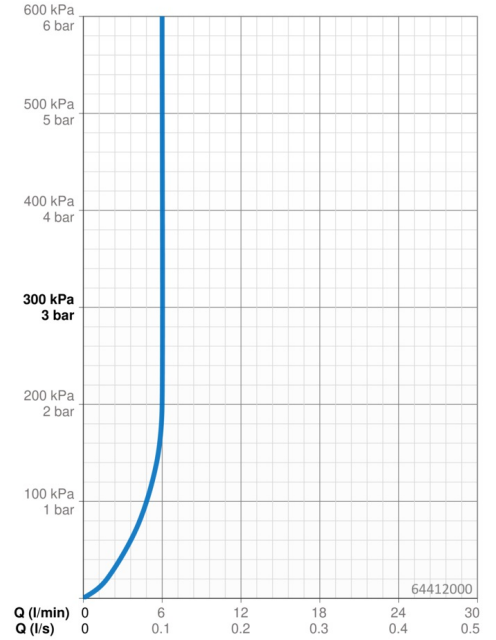

Technische Daten

Durchflusseigenschaften

Durchfluss bei 3 bar (mit Durchflussregler) **6.0 l/min**

Technische Eigenschaften

DN-Größe (Nennmaß) **DN15**
Warmwasserversorgung **max. +70°C**
Arbeitsdruck **1-10 bar**
Anschlussgröße **G3/8**
Ausladung **96 mm**
Sicherungseinrichtung (EN1717) **EB**
Werkstoff **Messing**

Software-Einstellungen

Nachlaufzeit **2 s ± 1 s**
Max. Fließdauer **2 min**

Elektronische Eigenschaften

Elektrischer Anschluss **230 / 12 V**

Vorschriften

EU Directive **C E Low Voltage Directive 2014/35/EU , EMC Directive 2014/30/EU , RoHS Directive 2011/65/EU**
EN Standard **EN 15091, ETSI EN 301 489-1 V1.9.2 , ETSI EN 300 328 v2.2.2 , EN 61000-6-1:2007 , EN 61000-6-3:2007+A1:2011+AC:2012 , EN 60335-1:2012+A11+A13+A1+A14+A2+A15:2021, Part 19.11.4**
Schutzklasse **IP 55 / transformer IP 40**

Zulassungen und Deklarationen

Konformitätserklärung **LVD**