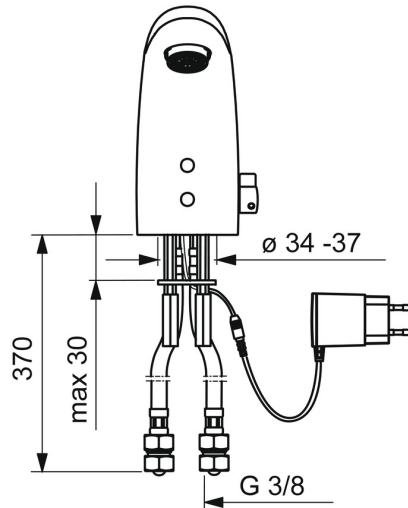

EAN: 4015474277076  
[static.hansa.com/64412000](http://static.hansa.com/64412000)

- öffentliche & halböffentliche Bereiche
- Steckernetzteil, Berührunglos
- Standmontage
- Chrom
- Feststehender Auslauf, gegossen
- CASCADE® Strahlregler, PCA® konstante Durchflussleistung unabhängig vom Fließdruck
- Temperatureinstellgriff
- Temperatureinstellung fixierbar
- Schmutzfilter, Mischventil zur manuellen Temperatureinstellung
- PSD-Sensor mit Autofocus, Magnetventil, Inklusive Netzteil
- Anschluss über flexible Druckschläuche
- Umbaubar für Kalt- oder Mischwasseranschluss
- Ohne Ablaufgarnitur, Ohne Zugstangenbohrung

### Technische Eigenschaften

DN-Größe (Nennmaß) **DN15**  
 Warmwasserversorgung **max. +70°C**  
 Arbeitsdruck **1-10 bar**  
 Anschlussgröße **G3/8**  
 Ausladung **96 mm**  
 Sicherungseinrichtung (EN1717) **EB**  
 Werkstoff **Messing**

### Elektronische Eigenschaften

Elektrischer Anschluss **230 / 12 V**