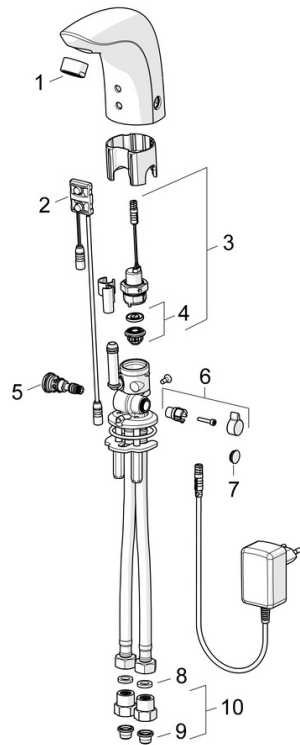

Ersatzteile

SP64412000

	Name	Art.-Nr.
01	Luftsprudler, M24x1, 6 l/min	59913727
02	Sensor, 12 V Ausgelaufen	59914098
02	Sensor, 12 V /72h Ausgelaufen	59914229
02	Sensor, 6/9/12 V, Bluetooth	59914567
03	Magnetventil, 6 V	59914091
04	Membrane für Magnetventil	1006500V
04	Stützring Membrane Ausgelaufen	59914090
05	Temperatureinstellsatz	59914089
06	Temperatur-Wählgriff, L=15	59914096
07	Abdeckstopfen	59914097
08	Dichtung, 8x14.3x2	59914087
09	Schmutzfangsiebe	59914085
10	Stopfen Rückschlagventil	59914086