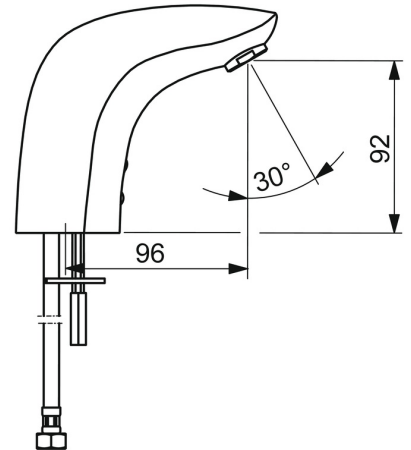

EAN: 4057304014116
static.hansa.com/64402219

- Wastafel
- Openbaar en semi-openbaar, Housing
- Elektronisch, Bluetooth, Batterij gestuurd
- Wastafelmontage
- Chrom
- Vaste uitloop, Gegoten constructie
- CASCADE® mousseur
- Vuilfilter(s), Terugslagklep
- Autofocus sensor, Magneetventiel, Indicatie voor (bijna lege) batterij
- Eén aansluiting voor koud- of voorgegemd water
- Software instellingen zijn aan te passen (via bluetooth App)
- Zonder afvoergarnituur, Zonder trekstangopening

Technische gegevens

Doorstromingseigenschappen

Doorstroomhoeveelheid bij 3 bar (met debietregelaar) **6.0 l/min**

Technische eigenschappen

DN-maat **DN15**
 Warmwatertoevoer **max. +70°C**
 Werkdruk **0.5-10 bar**
 Aansluitmaat **G3/8**
 Projectie **96 mm**
 Terugstroom beveiliging (EN1717) **AA**
 Materiaal **brass**

Toestemmingen en Verklaringen

UN38.3 **UN38-3 Maxell 2CR5**
 Verklaring van overeenstemming **RED**

Reserveonderdelen

SP64402210

	Naam	Code
01	Mousseur, M24x1, 6 l/min Chrom	59913727
02	Fotocel, 6 V Stopgezet	59914093
02	Fotocel, 6 V /72h/2min Stopgezet	59914286
02	Fotocel, 6/9/12 V, Bluetooth	59914567
03	Magneetventiel, 6 V	59914091
04	Membraam voor ventiel	1006500V
04	Membraamhouder Stopgezet	59914090
05	Patारेikarbik kompl., 2CR5 6 V	59914088
06	Batterij, 2CR5 6 V	59911670
07	Dichting, 8x14.3x2	59914087
08	Vuilfilters	59914085
09	Vuilfilters met terugslagklep Chrom	59914086