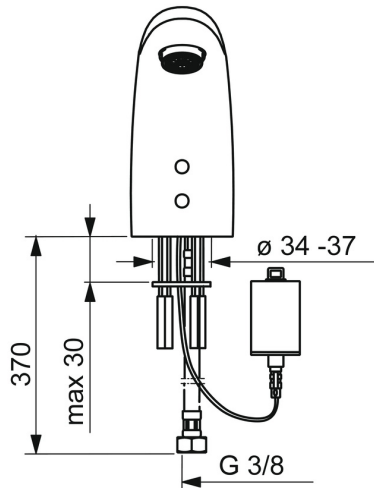

EAN: 4057304014116
static.hansa.com/64402219

- Wastafel
- Openbaar en semi-openbaar, Housing
- Elektronisch, Bluetooth, Batterij gestuurd
- Wastafelmontage
- Chrom
- Vaste uitloop, Gegoten constructie
- CASCADE® mousseur
- Vuilfilter(s), Terugslagklep
- Autofocus sensor, Magneetventiel, Indicatie voor (bijna lege) batterij
- Eén aansluiting voor koud- of voorgegemd water
- Software instellingen zijn aan te passen (via bluetooth App)
- Zonder afvoergarnituur, Zonder trekstangopening

Technische gegevens

Doorstromingseigenschappen

Doorstroomhoeveelheid bij 3 bar (met debietregelaar) **6.0 l/min**

Technische eigenschappen

DN-maat **DN15**
 Warmwatertoevoer **max. +70°C**
 Werkdruk **0.5-10 bar**
 Aansluitmaat **G3/8**
 Projectie **96 mm**
 Terugstroom beveiliging (EN1717) **AA**
 Materiaal **brass**

Toestemmingen en Verklaringen

UN38.3 **UN38-3 Maxell 2CR5**
 Verklaring van overeenstemming **RED**

Reserveonderdelen

SP64402210

	Naam	Code
01	Mousseur, M24x1, 6 l/min Chrom	59913727
02	Fotocel, 6 V Stopgezet	59914093
02	Fotocel, 6 V /72h/2min Stopgezet	59914286
02	Fotocel, 6/9/12 V, Bluetooth	59914567
03	Magneetventiel, 6 V	59914091
04	Membraam voor ventiel	1006500V
04	Membraamhouder Stopgezet	59914090
05	Patारेikarbik kompl., 2CR5 6 V	59914088
06	Batterij, 2CR5 6 V	59911670
07	Dichting, 8x14.3x2	59914087
08	Vuilfilters	59914085
09	Vuilfilters met terugslagklep Chrom	59914086