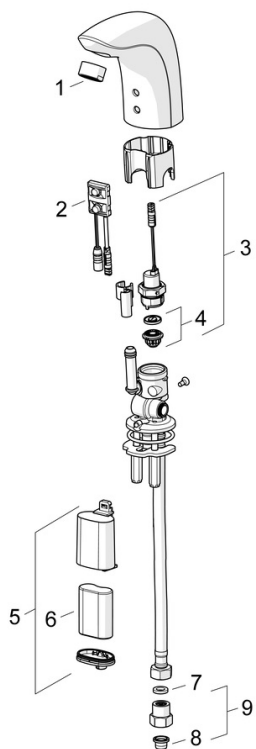

EAN: 4057304014116
static.hansa.com/64402219

- Wastafel
- Openbaar en semi-openbaar, Housing
- Elektronisch, Bluetooth, Batterij gestuurd
- Wastafelmontage
- Chrom
- Vaste uitloop, Gegoten constructie
- CASCADE® mousseur
- Vuilfilter(s), Terugslagklep
- Autofocus sensor, Magneetventiel, Indicatie voor (bijna lege) batterij
- Eén aansluiting voor koud- of voorgegemd water
- Software instellingen zijn aan te passen (via bluetooth App)
- Zonder afvoergarnituur, Zonder trekstangopening

Technische gegevens

Doorstromingseigenschappen

Doorstroomhoeveelheid bij 3 bar (met debietregelaar) **6.0 l/min**

Technische eigenschappen

DN-maat **DN15**
 Warmwatertoevoer **max. +70°C**
 Werkdruk **0.5-10 bar**
 Aansluitmaat **G3/8**
 Projectie **96 mm**
 Terugstroom beveiliging (EN1717) **AA**
 Materiaal **brass**

Toestemmingen en Verklaringen

UN38.3 **UN38-3 Maxell 2CR5**
 Verklaring van overeenstemming **RED**

Reserveonderdelen

SP64402210

	Naam	Code
01	Mousseur, M24x1, 6 l/min Chrom	59913727
02	Fotocel, 6 V Stopgezet	59914093
02	Fotocel, 6 V /72h/2min Stopgezet	59914286
02	Fotocel, 6/9/12 V, Bluetooth	59914567
03	Magneetventiel, 6 V	59914091
04	Membraam voor ventiel	1006500V
04	Membraamhouder Stopgezet	59914090
05	Patारेikarbik kompl., 2CR5 6 V	59914088
06	Batterij, 2CR5 6 V	59911670
07	Dichting, 8x14.3x2	59914087
08	Vuilfilters	59914085
09	Vuilfilters met terugslagklep Chrom	59914086