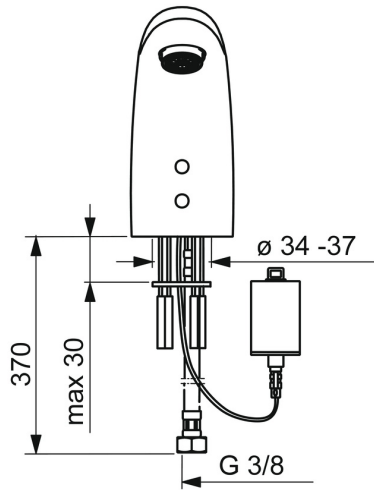

EAN: 4057304014116
static.hansa.com/64402219

- Lavabo
 - Public & Semi-public, Housing
 - Sans contact, Bluetooth®, Alimentation par pile
 - Montage sur plaque
 - Chrome
 - Bec fixe, Bec coulé
- CASCADE®
 - Filtre(s) à impuretés, Valve(s) anti-retour
 - Sensor avec détection automatique, Électrovanne, Indicateur de batterie faible
 - Flexible unique pour raccordement eau froide ou pré-mitigée
 - Paramètres du logiciel réglables via l'application Bluetooth
 - Sans bonde de vidage push, Sans bonde de vidage à tirette

Caractéristiques techniques

Caractéristiques de débit

Débit à 3 bar (avec limiteur de débit) **6.0 l/min**

Caractéristiques techniques

Taille DN (diamètre nominal) **DN15**
 Alimentation en eau chaude **max. +70°C**
 Pression de service **0.5-10 bar**
 Taille de raccord **G3/8**
 Saillie **96 mm**
 Dispositif de protection (EN1717) **AA**
 Matériau **brass**

Certificats et normes

UN38.3 **UN38-3 Maxell 2CR5**
 Déclaration de conformité **RED**

Pièces de rechange

SP64402210

	Nom	Code
01	Aérateur, M24x1, 6 l/min	59913727
02	Sensor, 6 V Arrêté	59914093
02	Sensor, 6 V /72h/2min Arrêté	59914286
02	Sensor, 6/9/12 V, Bluetooth	59914567
03	Électrovanne, 6 V	59914091
04	Membrane pour électro-vanne	1006500V
04	Membrane Arrêté	59914090
05	Boîtier à pile, complet, 2CR5 6 V	59914088
06	Piles, 2CR5 6 V	59911670
07	Joint, 8x14.3x2	59914087
08	Filtres	59914085
09	Clapet anti-retour + filtre	59914086