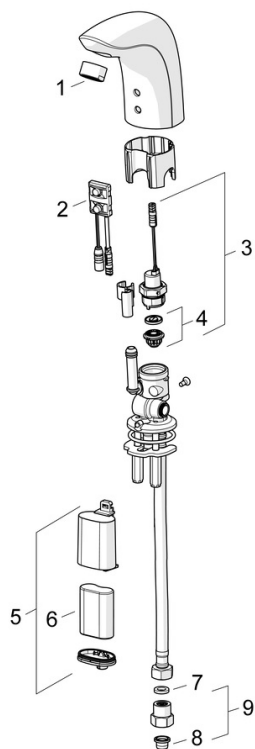

EAN: 4057304014116
static.hansa.com/64402219

- Lavabo
 - Public & Semi-public, Housing
 - Sans contact, Bluetooth®, Alimentation par pile
 - Montage sur plaque
 - Chrome
 - Bec fixe, Bec coulé
- CASCADE®
 - Filtre(s) à impuretés, Valve(s) anti-retour
 - Sensor avec détection automatique, Électrovanne, Indicateur de batterie faible
 - Flexible unique pour raccordement eau froide ou pré-mitigée
 - Paramètres du logiciel réglables via l'application Bluetooth
 - Sans bonde de vidage push, Sans bonde de vidage à tirette

Caractéristiques techniques

Caractéristiques de débit

Débit à 3 bar (avec limiteur de débit) **6.0 l/min**

Caractéristiques techniques

Taille DN (diamètre nominal) **DN15**
 Alimentation en eau chaude **max. +70°C**
 Pression de service **0.5-10 bar**
 Taille de raccord **G3/8**
 Saillie **96 mm**
 Dispositif de protection (EN1717) **AA**
 Matériau **brass**

Caractéristiques électroniques

Pile **Lithium 2CR5 6 V**
 Bluetooth version **4.x (D034445)**

Règlementations

Directive EU **C € Radio Equipment Directive 2014/53/EU , Low Voltage Directive 2014/35/EU , EMC Directive 2014/30/EU , RoHS Directive 2011/65/EU**
 Norme EN **EN 15091, ETSI EN 301 489-1 V1.9.2 , ETSI EN 300 328 v2.2.2 , EN 61000-6-1:2007 , EN 61000-6-3:2007+A1:2011+AC:2012 , EN 60335-1:2012+A11+A13+A14+A14+A2+A15:2021, Part 19.11.4**
 Indice de protection **IP 55**

Certificats et normes

UN38.3 **UN38-3 Maxell 2CR5**
 Déclaration de conformité **RED**

Pièces de rechange

SP64402210

	Nom	Code
01	Aérateur, M24x1, 6 l/min	59913727
02	Sensor, 6 V Arrêté	59914093
02	Sensor, 6 V /72h/2min Arrêté	59914286
02	Sensor, 6/9/12 V, Bluetooth	59914567
03	Électrovanne, 6 V	59914091
04	Membrane pour électro-vanne	1006500V
04	Membrane Arrêté	59914090
05	Boîtier à pile, complet, 2CR5 6 V	59914088
06	Piles, 2CR5 6 V	59911670
07	Joint, 8x14.3x2	59914087
08	Filtres	59914085
09	Clapet anti-retour + filtre	59914086