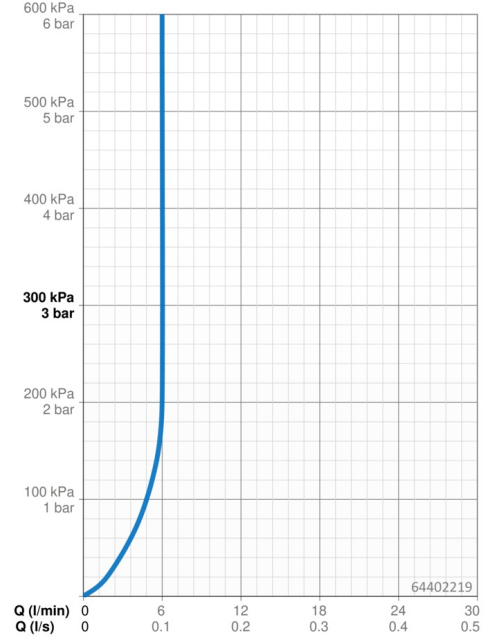

Caractéristiques techniques

Caractéristiques de débit

Débit à 3 bar (avec limiteur de débit) **6.0 l/min**

Caractéristiques techniques

Taille DN (diamètre nominal) **DN15**
Alimentation en eau chaude **max. +70°C**
Pression de service **0.5-10 bar**
Taille de raccord **G3/8**
Saillie **96 mm**
Dispositif de protection (EN1717) **AA**
Matériau **brass**

Paramètres du logiciel

Temporisation de débit **3 s (1-20 s)**
Rinçage automatique **off (off/1-120 h)**
Durée de rinçage automatique **30 s (1-1800 s)**
Durée max. d'écoulement **2 min (1 - 1800 s)**

Caractéristiques électroniques

Pile **Lithium 2CR5 6 V**
Bluetooth version **4.x (D034445)**

Règlementations

Directive EU **C € Radio Equipment Directive 2014/53/EU , Low Voltage Directive 2014/35/EU , EMC Directive 2014/30/EU , RoHS Directive 2011/65/EU**
Norme EN **EN 15091, ETSI EN 301 489-1 V1.9.2 , ETSI EN 300 328 v2.2.2 , EN 61000-6-1:2007 , EN 61000-6-3:2007+A1:2011+AC:2012 , EN 60335-1:2012+A11+A13+A14+A14+A2+A15:2021, Part 19.11.4**
Indice de protection **IP 55**

Certificats et normes

UN38.3 **UN38-3 Maxell 2CR5**
Déclaration de conformité **RED**