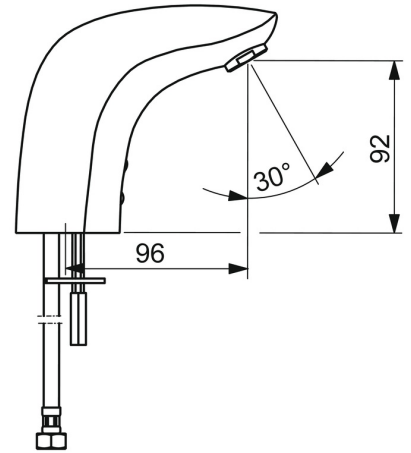

EAN: 4057304014116
static.hansa.com/64402219

- Lavabo
 - Public & Semi-public, Housing
 - Sans contact, Bluetooth®, Alimentation par pile
 - Montage sur plaque
 - Chrome
 - Bec fixe, Bec coulé
- CASCADE®
 - Filtre(s) à impuretés, Valve(s) anti-retour
 - Sensor avec détection automatique, Électrovanne, Indicateur de batterie faible
 - Flexible unique pour raccordement eau froide ou pré-mitigée
 - Paramètres du logiciel réglables via l'application Bluetooth
 - Sans bonde de vidage push, Sans bonde de vidage à tirette

Caractéristiques techniques

Caractéristiques de débit

Débit à 3 bar (avec limiteur de débit) **6.0 l/min**

Caractéristiques techniques

Taille DN (diamètre nominal) **DN15**
 Alimentation en eau chaude **max. +70°C**
 Pression de service **0.5-10 bar**
 Taille de raccord **G3/8**
 Saillie **96 mm**
 Dispositif de protection (EN1717) **AA**
 Matériau **brass**

Certificats et normes

UN38.3 **UN38-3 Maxell 2CR5**
 Déclaration de conformité **RED**

Pièces de rechange

SP64402210

	Nom	Code
01	Aérateur, M24x1, 6 l/min	59913727
02	Sensor, 6 V Arrêté	59914093
02	Sensor, 6 V /72h/2min Arrêté	59914286
02	Sensor, 6/9/12 V, Bluetooth	59914567
03	Électrovanne, 6 V	59914091
04	Membrane pour électro-vanne	1006500V
04	Membrane Arrêté	59914090
05	Boîtier à pile, complet, 2CR5 6 V	59914088
06	Piles, 2CR5 6 V	59911670
07	Joint, 8x14.3x2	59914087
08	Filtres	59914085
09	Clapet anti-retour + filtre	59914086