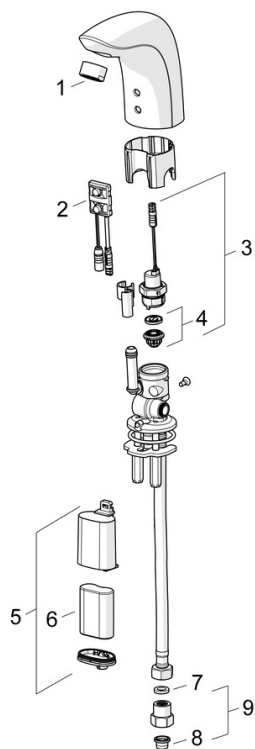

Technische Daten

Durchflusseigenschaften

Durchfluss bei 3 bar (mit Durchflussregler) **6.0 l/min**

Technische Eigenschaften

DN-Größe (Nennmaß) **DN15**
 Warmwasserversorgung **max. +70°C**
 Arbeitsdruck **0.5-10 bar**
 Anschlussgröße **G3/8**
 Ausladung **96 mm**
 Sicherungseinrichtung (EN1717) **AA**
 Werkstoff **Messing**

Zulassungen und Deklarationen

UN38.3 **UN38-3 Maxell 2CR5**
 Konformitätserklärung **RED**

Ersatzteile

SP64402210

	Name	Art.-Nr.
01	Luftsprudler, M24x1, 6 l/min	59913727
02	Sensor, 6 V Ausgelaufen	59914093
02	Sensor, 6 V /72h/2min Ausgelaufen	59914286
02	Sensor, 6/9/12 V, Bluetooth	59914567
03	Magnetventil, 6 V	59914091
04	Membrane für Magnetventil	1006500V
04	Stützring Membrane Ausgelaufen	59914090
05	Batteriegehäuse inkl. Batterie, 2CR5 6 V	59914088
06	Batterie, 2CR5 6 V	59911670
07	Dichtung, 8x14.3x2	59914087
08	Schmutzfangsiebe	59914085
09	Stopfen Rückschlagventil	59914086