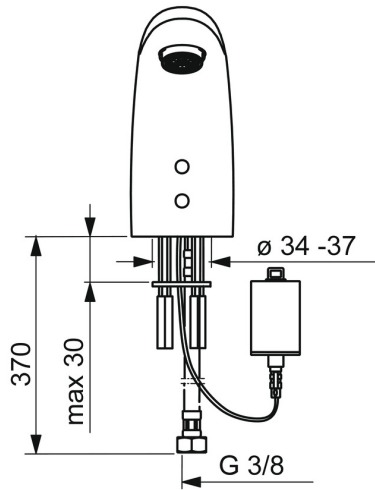

EAN: 4057304014116
static.hansa.com/64402219

- Waschtisch
- öffentliche & halböffentliche Bereiche, Öffentlicher Wohnungsbau
- Berührungslos, Bluetooth® fähig, Batteriebetrieb
- Standmontage
- Chrom
- Feststehender Auslauf, gegossen
- CASCADE® Strahlregler
- Schmutzfilter, Rückflussverhinderer
- PSD-Sensor mit Autofocus, Magnetventil, Batterie-Leer-Anzeige
- 1 Zuleitung, für Kalt- oder Mischwasser
- Softwaresettings per CONNECT App änderbar
- Ohne Ablaufgarnitur, Ohne Zugstangenbohrung

Technische Daten

Durchflusseigenschaften

Durchfluss bei 3 bar (mit Durchflussregler) **6.0 l/min**

Technische Eigenschaften

DN-Größe (Nennmaß) **DN15**
 Warmwasserversorgung **max. +70°C**
 Arbeitsdruck **0.5-10 bar**
 Anschlussgröße **G3/8**
 Ausladung **96 mm**
 Sicherungseinrichtung (EN1717) **AA**
 Werkstoff **Messing**

Zulassungen und Deklarationen

UN38.3 **UN38-3 Maxell 2CR5**
 Konformitätserklärung **RED**

Ersatzteile

SP64402210

	Name	Art.-Nr.
01	Luftsprudler, M24x1, 6 l/min	59913727
02	Sensor, 6 V Ausgelaufen	59914093
02	Sensor, 6 V /72h/2min Ausgelaufen	59914286
02	Sensor, 6/9/12 V, Bluetooth	59914567
03	Magnetventil, 6 V	59914091
04	Membrane für Magnetventil	1006500V
04	Stützring Membrane Ausgelaufen	59914090
05	Batteriegehäuse inkl. Batterie, 2CR5 6 V	59914088
06	Batterie, 2CR5 6 V	59911670
07	Dichtung, 8x14.3x2	59914087
08	Schmutzfangsiebe	59914085
09	Stopfen Rückschlagventil	59914086