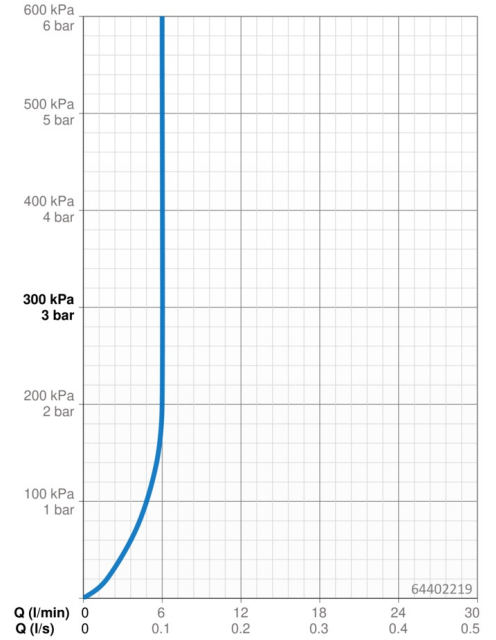

Technische Daten

Durchflusseigenschaften

Durchfluss bei 3 bar (mit Durchflussregler) **6.0 l/min**

Technische Eigenschaften

DN-Größe (Nennmaß) **DN15**
Warmwasserversorgung **max. +70°C**
Arbeitsdruck **0.5-10 bar**
Anschlussgröße **G3/8**
Ausladung **96 mm**
Sicherungseinrichtung (EN1717) **AA**
Werkstoff **Messing**

Software-Einstellungen

Nachlaufzeit **3 s (1-20 s)**
Hygienespülung **off (off/1-120 h)**
Dauer Hygienespülung **30 s (1-1800 s)**
Max. Fließdauer **2 min (1 - 1800 s)**

Elektronische Eigenschaften

Batterie **Lithium 2CR5 6 V**
Bluetooth version **4.x (D034445)**

Vorschriften

EU Directive **C € Radio Equipment Directive 2014/53/EU , Low Voltage Directive 2014/35/EU , EMC Directive 2014/30/EU , RoHS Directive 2011/65/EU**
EN Standard **EN 15091, ETSI EN 301 489-1 V1.9.2 , ETSI EN 300 328 v2.2.2 , EN 61000-6-1:2007 , EN 61000-6-3:2007+A1:2011+AC:2012 , EN 60335-1:2012+A11+A13+A1+A14+A2+A15:2021, Part 19.11.4**
Schutzklasse **IP 55**

Zulassungen und Deklarationen

UN38.3 **UN38-3 Maxell 2CR5**
Konformitätserklärung **RED**