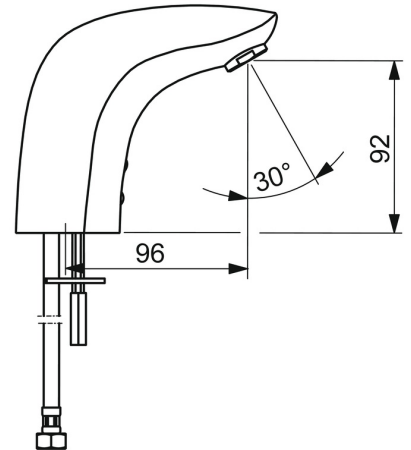

EAN: 4057304014116
static.hansa.com/64402219

- Waschtisch
- öffentliche & halböffentliche Bereiche, Öffentlicher Wohnungsbau
- Berührungslos, Bluetooth® fähig, Batteriebetrieb
- Standmontage
- Chrom
- Feststehender Auslauf, gegossen
- CASCADE® Strahlregler
- Schmutzfilter, Rückflussverhinderer
- PSD-Sensor mit Autofocus, Magnetventil, Batterie-Leer-Anzeige
- 1 Zuleitung, für Kalt- oder Mischwasser
- Softwaresettings per CONNECT App änderbar
- Ohne Ablaufgarnitur, Ohne Zugstangenbohrung

Technische Daten

Durchflusseigenschaften

Durchfluss bei 3 bar (mit Durchflussregler) **6.0 l/min**

Technische Eigenschaften

DN-Größe (Nennmaß) **DN15**
 Warmwasserversorgung **max. +70°C**
 Arbeitsdruck **0.5-10 bar**
 Anschlussgröße **G3/8**
 Ausladung **96 mm**
 Sicherungseinrichtung (EN1717) **AA**
 Werkstoff **Messing**