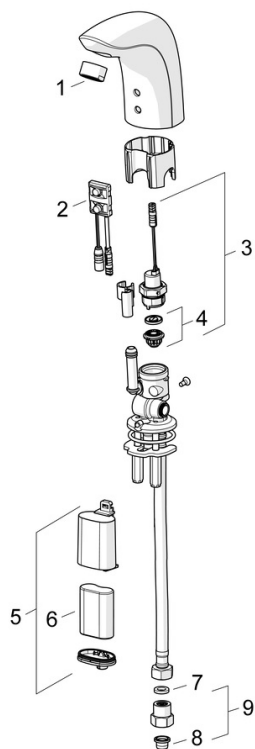

Náhradné diely

SP64402210

	Názov	Kód
01	Aerator, M24x1, 6 l/min	59913727
02	Senzor, 6 V Ukončené	59914093
02	Senzor, 6 V /72h/2min Ukončené	59914286
02	Senzor, 6/9/12 V, Bluetooth	59914567
03	Elektromagnetický ventil, 6 V	59914091
04	Membrána	1006500V
04	Upevňovací krúžok pre membránu Ukončené	59914090
05	Skrinka s monočlánkom, 2CR5 6 V	59914088
06	Batéria, 2CR5 6 V	59911670
07	Tesnenie, 8x14.3x2	59914087
08	Vstupný, čistiaci filter	59914085
09	Spätný ventil s filtrom	59914086