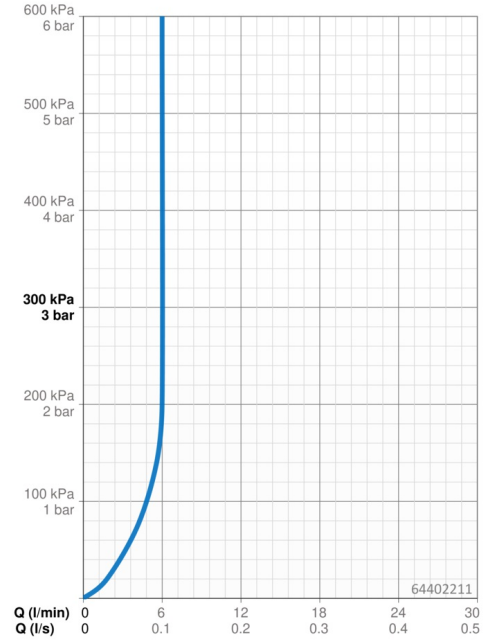

Technické údaje

Vlastnosti prietoku

Prietok pri tlaku 3 bar (s ovládačom prietoku) **6.0 l/min**

Technické vlastnosti

Veľkosť DN (menovitý rozmer) **DN15**
Dodávka teplej vody **max. +70°C**
Pracovný tlak **1-10 bar**
Spojovacia veľkosť **G3/8**
Projection **96 mm**
Spätná klapka (STN EN 1717) **EB**
Materiál **Mosadz**

Softvérové nastavenia

Doba po prietoku **2 s ± 1 s**
Automatický oplach **72 h**
Doba automatického oplachu **30 s**
Max. doba prietoku **2 min**

Elektronické vlastnosti

Batéria **Lithium 2CR5 6 V**

Predpisy

Smernica o EU **C E EMC Directive 2014/30/EU , RoHS Directive 2011/65/EU**
Norma EN **EN 15091, ETSI EN 301 489-1 V1.9.2, ETSI EN 300 328 v2.2.2, EN 61000-6-1:2007, EN 61000-6-3:2007+A1:2011+AC:2012, EN 60335-1:2012+A11+A13+A1+A14+A2+A15:2021, Part 19.11.4**
Trieda ochrany **IP 55**

Schválenia a Prehlásenia

UN38.3 **UN38-3 Maxell 2CR5**
Vyhlásenie o zhode **EMC**