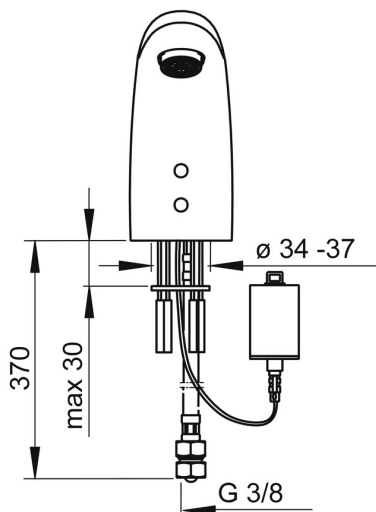

EAN: 4057304001079  
[static.hansa.com/64402211](http://static.hansa.com/64402211)

- Verejné a poloverejné
  - Batériová prevádzka, Bezdotyková
  - Stojanková
  - Chróm
  - Pevné výtokové rameno
- CASCADE® - aerátor
  - Filter, filtre na nečistoty, Spättný ventil (-y)
  - Autofocus senzor s automatickým zaostrovaním, Solenoidový /elektromagnetický/ ventil riadený impulzom, Indikátor nízkej kapacity napájacej batérie
  - Pripojenie na studenú alebo vopred zmiešanú vodu
  - Bez odtokovej garnitúry, Bez otvoru na ťažko

### Technické vlastnosti

Veľkosť DN (menovitý rozmer) **DN15**  
 Dodávka teplej vody **max. +70°C**  
 Pracovný tlak **1-10 bar**  
 Spojovacia veľkosť **G3/8**  
 Projection **96 mm**  
 Spätná klapka (STN EN 1717) **EB**  
 Materiál **Mosadz**