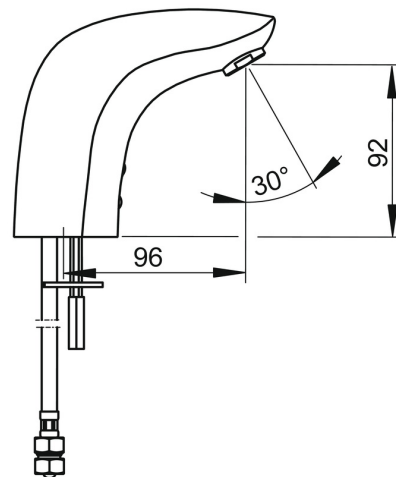

EAN: 4057304001079  
[static.hansa.com/64402211](http://static.hansa.com/64402211)

- Verejné a poloverejné
  - Batériová prevádzka, Bezdotyková
  - Stojanková
  - Chróm
  - Pevné výtokové rameno
- CASCADE® - aerátor
  - Filter, filtre na nečistoty, Spättný ventil (-y)
  - Autofocus senzor s automatickým zaostrovaním, Solenoidový /elektromagnetický/ ventil riadený impulzom, Indikátor nízkej kapacity napájacej batérie
  - Pripojenie na studenú alebo vopred zmiešanú vodu
  - Bez odtokovej garnitúry, Bez otvoru na ťažko

### Technické vlastnosti

Veľkosť DN (menovitý rozmer) **DN15**  
 Dodávka teplej vody **max. +70°C**  
 Pracovný tlak **1-10 bar**  
 Spojovacia veľkosť **G3/8**  
 Projection **96 mm**  
 Spätná klapka (STN EN 1717) **EB**  
 Materiál **Mosadz**