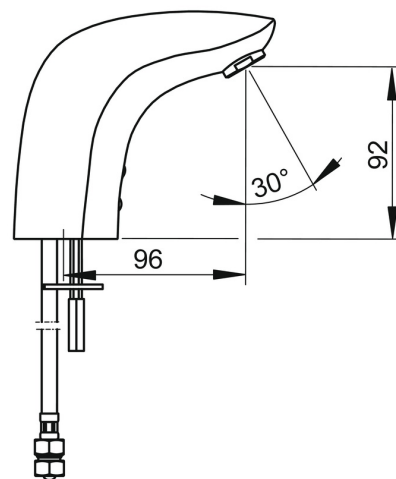

EAN: 4057304001079
static.hansa.com/64402211

- Openbaar en semi-openbaar
- Batterij gestuurd, Elektronisch
- Wastafelmontage
- Chroom
- Vaste uitloop
- CASCADE® mousseur
- Vuilfilter(s), Terugslagklep
- Autofocus sensor, Magneetventiel, Indicatie voor (bijna) lege batterij
- Eén aansluiting voor koud- of voorgemengd water
- Zonder afvoergarnituur, Zonder trekstangopening

Technische gegevens

Doorstromingseigenschappen

Doorstroomhoeveelheid bij 3 bar (met debietregelaar) **6.0 l/min**

Technische eigenschappen

DN-maat **DN15**
 Warmwatertoevoer **max. +70°C**
 Werkdruk **1-10 bar**
 Aansluitmaat **G3/8**
 Projection **96 mm**
 Terugstroom beveiliging (EN1717) **EB**
 Materiaal **brass**

Toestemmingen en Verklaringen

UN38.3 **UN38-3 Maxell 2CR5**
 Verklaring van overeenstemming **EMC**

Reserveonderdelen

SP64402210

	Naam	Code
01	Mousseur, M24x1, 6 l/min Chrom	59913727
02	Fotocel, 6 V Stopgezet	59914093
02	Fotocel, 6 V /72h/2min Stopgezet	59914286
02	Fotocel, 6/9/12 V, Bluetooth	59914567
03	Magneetventiel, 6 V	59914091
04	Membraam voor ventiel	1006500V
04	Membraamhouder Stopgezet	59914090
05	Patारेikarbik kompl., 2CR5 6 V	59914088
06	Batterij, 2CR5 6 V	59911670
07	Dichting, 8x14.3x2	59914087
08	Vuilfilters	59914085
09	Vuilfilters met terugslagklep Chrom	59914086