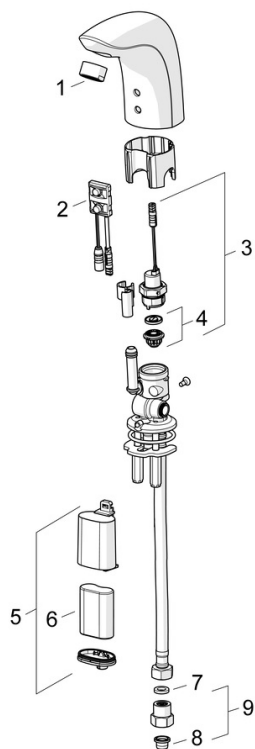

EAN: 4057304001079
static.hansa.com/64402211

- Openbaar en semi-openbaar
- Batterij gestuurd, Elektronisch
- Wastafelmontage
- Chroom
- Vaste uitloop
- CASCADE® mousseur
- Vuilfilter(s), Terugslagklep
- Autofocus sensor, Magneetventiel, Indicatie voor (bijna) lege batterij
- Eén aansluiting voor koud- of voorgemengd water
- Zonder afvoergarnituur, Zonder trekstangopening

Technische gegevens

Doorstromingseigenschappen

Doorstroomhoeveelheid bij 3 bar (met debietregelaar) **6.0 l/min**

Technische eigenschappen

DN-maat **DN15**
 Warmwatertoevoer **max. +70°C**
 Werkdruk **1-10 bar**
 Aansluitmaat **G3/8**
 Projection **96 mm**
 Terugstroom beveiliging (EN1717) **EB**
 Materiaal **brass**

Toestemmingen en Verklaringen

UN38.3 **UN38-3 Maxell 2CR5**
 Verklaring van overeenstemming **EMC**

Reserveonderdelen

SP64402210

	Naam	Code
01	Mousseur, M24x1, 6 l/min Chrom	59913727
02	Fotocel, 6 V Stopgezet	59914093
02	Fotocel, 6 V /72h/2min Stopgezet	59914286
02	Fotocel, 6/9/12 V, Bluetooth	59914567
03	Magneetventiel, 6 V	59914091
04	Membraam voor ventiel	1006500V
04	Membraamhouder Stopgezet	59914090
05	Patारेikarbik kompl., 2CR5 6 V	59914088
06	Batterij, 2CR5 6 V	59911670
07	Dichting, 8x14.3x2	59914087
08	Vuilfilters	59914085
09	Vuilfilters met terugslagklep Chrom	59914086