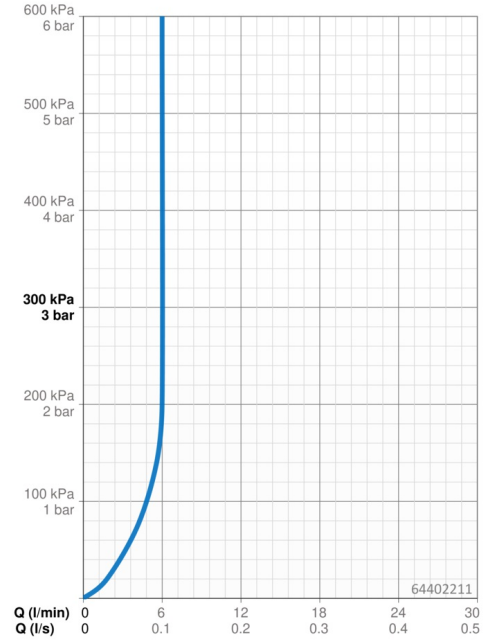

Technische gegevens

Doorstromingseigenschappen

Doorstroomhoeveelheid bij 3 bar (met debietregelaar) **6.0 l/min**

Technische eigenschappen

DN-maat **DN15**
Warmwatertoevoer **max. +70°C**
Werkdruk **1-10 bar**
Aansluitmaat **G3/8**
Projection **96 mm**
Terugstroom beveiliging (EN1717) **EB**
Materiaal **brass**

Software-instellingen

Nalooptijd **2 s ± 1 s**
Automatische spoeling **72 h**
Automatische spoeling periode **30 s**
Max. looptijd **2 min**

Eigenschappen elektronica

Batterij **Lithium 2CR5 6 V**

Voorschriften

EU-richtlijn **C € EMC Directive 2014/30/EU , RoHS Directive 2011/65/EU**
EN-norm **EN 15091, ETSI EN 301 489-1 V1.9.2, ETSI EN 300 328 v2.2.2, EN 61000-6-1:2007, EN 61000-6-3:2007+A1:2011+AC:2012, EN 60335-1:2012+A11+A13+A1+A14+A2+A15:2021, Part 19.11.4**
Beschermingsklasse **IP 55**

Toestemmingen en Verklaringen

UN38.3 **UN38-3 Maxell 2CR5**
Verklaring van overeenstemming **EMC**