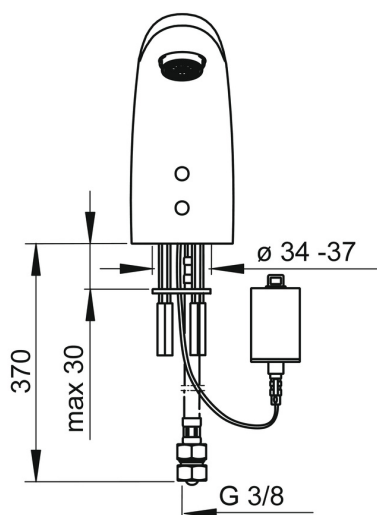

EAN: 4057304001079
static.hansa.com/64402211

- Openbaar en semi-openbaar
- Batterij gestuurd, Elektronisch
- Wastafelmontage
- Chroom
- Vaste uitloop
- CASCADE® mousseur
- Vuilfilter(s), Terugslagklep
- Autofocus sensor, Magneetventiel, Indicatie voor (bijna) lege batterij
- Eén aansluiting voor koud- of voorgemengd water
- Zonder afvoergarnituur, Zonder trekstangopening

Technische gegevens

Doorstromingseigenschappen

Doorstroomhoeveelheid bij 3 bar (met debietregelaar) **6.0 l/min**

Technische eigenschappen

DN-maat **DN15**
 Warmwatertoevoer **max. +70°C**
 Werkdruk **1-10 bar**
 Aansluitmaat **G3/8**
 Projection **96 mm**
 Terugstroom beveiliging (EN1717) **EB**
 Materiaal **brass**

Toestemmingen en Verklaringen

UN38.3 **UN38-3 Maxell 2CR5**
 Verklaring van overeenstemming **EMC**

Reserveonderdelen

SP64402210

	Naam	Code
01	Mousseur, M24x1, 6 l/min Chrom	59913727
02	Fotocel, 6 V Stopgezet	59914093
02	Fotocel, 6 V /72h/2min Stopgezet	59914286
02	Fotocel, 6/9/12 V, Bluetooth	59914567
03	Magneetventiel, 6 V	59914091
04	Membraam voor ventiel	1006500V
04	Membraamhouder Stopgezet	59914090
05	Patारेikarbik kompl., 2CR5 6 V	59914088
06	Batterij, 2CR5 6 V	59911670
07	Dichting, 8x14.3x2	59914087
08	Vuilfilters	59914085
09	Vuilfilters met terugslagklep Chrom	59914086