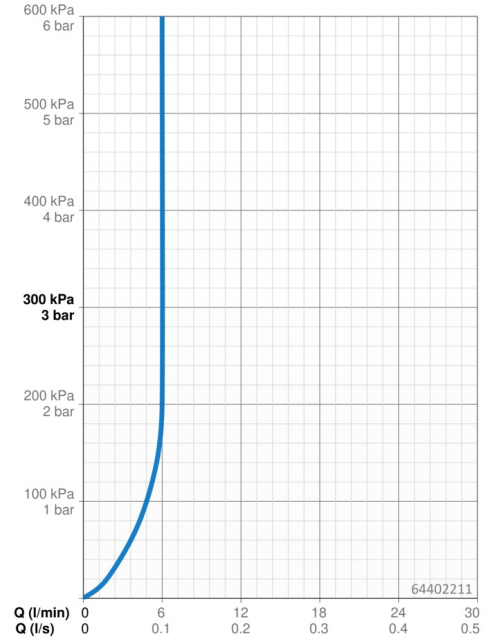

Dati tecnici

Caratteristiche flusso

Portata 3 bar (con limitatore di flusso) **6.0 l/min**

Caratteristiche tecniche

Misura DN (dimensione nominale) **DN15**
Fornitura di acqua calda **max. +70°C**
Pressione di esercizio **1-10 bar**
Misura della connessione **G3/8**
Projection **96 mm**
Backflow prevention (EN1717) **EB**
Materiale **Ottone**

Impostazioni software

Tempo di scorrimento a posteriori **2 s ± 1 s**
Scarico automatico **72 h**
Periodo di scarico automatico **30 s**
Periodo di scorrimento max. **2 min**

Caratteristiche elettroniche

Batteria **Lithium 2CR5 6 V**

Norme

Direttiva EU **C € EMC Directive 2014/30/EU , RoHS Directive 2011/65/EU**
Standard EN **EN 15091, ETSI EN 301 489-1 V1.9.2, ETSI EN 300 328 v2.2.2, EN 61000-6-1:2007, EN 61000-6-3:2007+A1:2011+AC:2012, EN 60335-1:2012+A11+A13+A14+A15:2021, Part 19.11.4**
Classe di protezione **IP 55**

Certificati/Dichiarazioni

UN38.3 **UN38-3 Maxell 2CR5**
Dichiarazione di conformità **EMC**