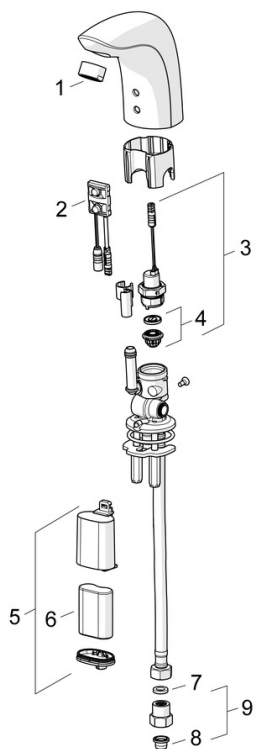

EAN: 4057304001079
static.hansa.com/64402211

- Settore pubblico e semipubblico
- Alimentazione a batteria, Senza contatto
- Montaggio d'appoggio
- Cromo
- Bocca fissa
- Rompigetto Standard
- Filtro/i anti-impurità, Valvola/e di non ritorno
- Sensore con autofocus, Valvola elettromagnetica, Indicazione batteria scarica
- Flessibile unico per acqua fredda o premiscelata
- Senza piletta di scarico, Senza foro per saltarello

Dati tecnici

Caratteristiche flusso

Portata 3 bar (con limitatore di flusso) **6.0 l/min**

Caratteristiche tecniche

Misura DN (dimensione nominale) **DN15**
 Fornitura di acqua calda **max. +70°C**
 Pressione di esercizio **1-10 bar**
 Misura della connessione **G3/8**
 Projection **96 mm**
 Backflow prevention (EN1717) **EB**
 Materiale **Ottone**

Batteria **Lithium 2CR5 6 V**

Norme

Direttiva EU **C € EMC Directive 2014/30/EU , RoHS Directive 2011/65/EU**
 Standard EN **EN 15091, ETSI EN 301 489-1 V1.9.2, ETSI EN 300 328 v2.2.2, EN 61000-6-1:2007, EN 61000-6-3:2007+A1:2011+AC:2012, EN 60335-1:2012+A11+A13+A14+A15:2021, Part 19.11.4**
 Classe di protezione **IP 55**

Certificati/Dichiarazioni

UN38.3 **UN38-3 Maxell 2CR5**
 Dichiarazione di conformità **EMC**

Parti di ricambio

SP64402210

	Nome	Codice
01	Aereatore, M24x1, 6 l/min Cromo	59913727
02	Sensore, 6 V Fuori produzione	59914093
02	Sensore, 6 V /72h/2min Fuori produzione	59914286
02	Sensore, 6/9/12 V, Bluetooth	59914567
03	Valvola Magnetica, 6 V	59914091
04	Membrana per valvola magnetica	1006500V
04	Membrana con o-ring Fuori produzione	59914090
05	Box per batteria completo, 2CR5 6 V	59914088
06	Batteria, 2CR5 6 V	59911670
07	Giunto, 8x14.3x2	59914087
08	Filtro per impurità	59914085
09	Valvola antiriflusso e filtro Cromo	59914086