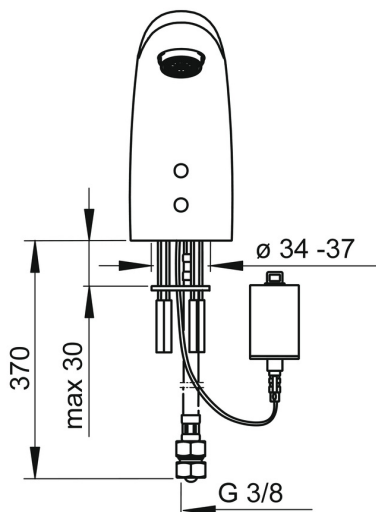

EAN: 4057304001079
static.hansa.com/64402211

- Settore pubblico e semipubblico
- Alimentazione a batteria, Senza contatto
- Montaggio d'appoggio
- Cromo
- Bocca fissa
- Rompigetto Standard
- Filtro/i anti-impurità, Valvola/e di non ritorno
- Sensore con autofocus, Valvola elettromagnetica, Indicazione batteria scarica
- Flessibile unico per acqua fredda o premiscelata
- Senza piletta di scarico, Senza foro per saltarello

Dati tecnici

Caratteristiche flusso

Portata 3 bar (con limitatore di flusso) **6.0 l/min**

Caratteristiche tecniche

Misura DN (dimensione nominale) **DN15**
 Fornitura di acqua calda **max. +70°C**
 Pressione di esercizio **1-10 bar**
 Misura della connessione **G3/8**
 Projection **96 mm**
 Backflow prevention (EN1717) **EB**
 Materiale **Ottone**

Certificati/Dichiarazioni

UN38.3 **UN38-3 Maxell 2CR5**
 Dichiarazione di conformità **EMC**

Parti di ricambio

SP64402210

	Nome	Codice
01	Aereatore, M24x1, 6 l/min Cromo	59913727
02	Sensore, 6 V Fuori produzione	59914093
02	Sensore, 6 V /72h/2min Fuori produzione	59914286
02	Sensore, 6/9/12 V, Bluetooth	59914567
03	Valvola Magnetica, 6 V	59914091
04	Membrana per valvola magnetica	1006500V
04	Membrana con o-ring Fuori produzione	59914090
05	Box per batteria completo, 2CR5 6 V	59914088
06	Batteria, 2CR5 6 V	59911670
07	Giunto, 8x14.3x2	59914087
08	Filtro per impurità	59914085
09	Valvola antiriflusso e filtro Cromo	59914086