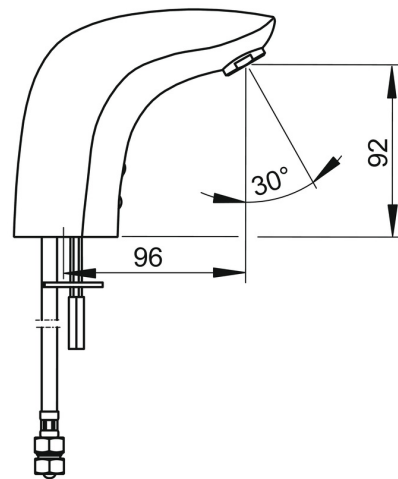

EAN: 4057304001079
static.hansa.com/64402211

- Settore pubblico e semipubblico
- Alimentazione a batteria, Senza contatto
- Montaggio d'appoggio
- Cromo
- Bocca fissa
- Rompigetto Standard
- Filtro/i anti-impurità, Valvola/e di non ritorno
- Sensore con autofocus, Valvola elettromagnetica, Indicazione batteria scarica
- Flessibile unico per acqua fredda o premiscelata
- Senza piletta di scarico, Senza foro per saltarello

Dati tecnici

Caratteristiche flusso

Portata 3 bar (con limitatore di flusso) **6.0 l/min**

Caratteristiche tecniche

Misura DN (dimensione nominale) **DN15**
 Fornitura di acqua calda **max. +70°C**
 Pressione di esercizio **1-10 bar**
 Misura della connessione **G3/8**
 Projection **96 mm**
 Backflow prevention (EN1717) **EB**
 Materiale **Ottone**

Certificati/Dichiarazioni

UN38.3 **UN38-3 Maxell 2CR5**
 Dichiarazione di conformità **EMC**

Parti di ricambio

SP64402210

	Nome	Codice
01	Aereatore, M24x1, 6 l/min Cromo	59913727
02	Sensore, 6 V Fuori produzione	59914093
02	Sensore, 6 V /72h/2min Fuori produzione	59914286
02	Sensore, 6/9/12 V, Bluetooth	59914567
03	Valvola Magnetica, 6 V	59914091
04	Membrana per valvola magnetica	1006500V
04	Membrana con o-ring Fuori produzione	59914090
05	Box per batteria completo, 2CR5 6 V	59914088
06	Batteria, 2CR5 6 V	59911670
07	Giunto, 8x14.3x2	59914087
08	Filtro per impurità	59914085
09	Valvola antiriflusso e filtro Cromo	59914086