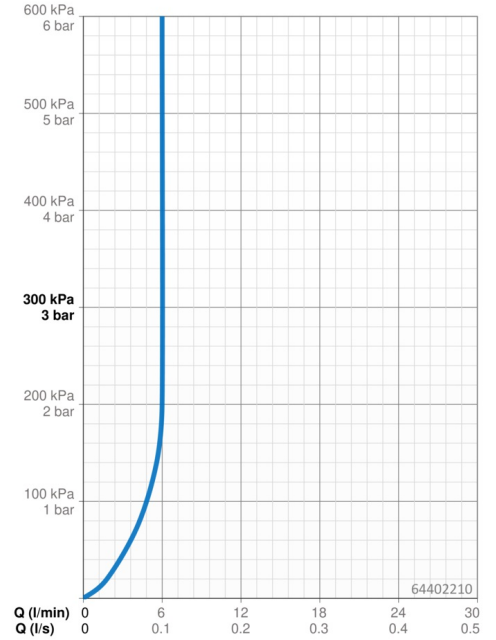

Technische gegevens

Doorstromingseigenschappen

Doorstroomhoeveelheid bij 3 bar (met debietregelaar) **6.0 l/min**

Technische eigenschappen

DN-maat **DN15**
Warmwatertoevoer **max. +70°C**
Werkdruk **1-10 bar**
Aansluitmaat **G3/8**
Projection **96 mm**
Terugstroom beveiliging (EN1717) **EB**
Materiaal **brass**

Software-instellingen

Nalooptijd **2 s ± 1 s**
Max. looptijd **2 min**

Eigenschappen elektronica

Batterij **Lithium 2CR5 6 V**

Voorschriften

EU-richtlijn **C E EMC Directive 2014/30/EU, RoHS Directive 2011/65/EU**
EN-norm **EN 15091, ETSI EN 301 489-1 V1.9.2, ETSI EN 300 328 v2.2.2, EN 61000-6-1:2007, EN 61000-6-3:2007+A1:2011+AC:2012, EN 60335-1:2012+A11+A13+A14+A2+A15:2021, Part 19.11.4**
Beschermingsklasse **IP 55**

Toestemmingen en Verklaringen

UN38.3 **UN38-3 Maxell 2CR5**
Verklaring van overeenstemming **EMC**