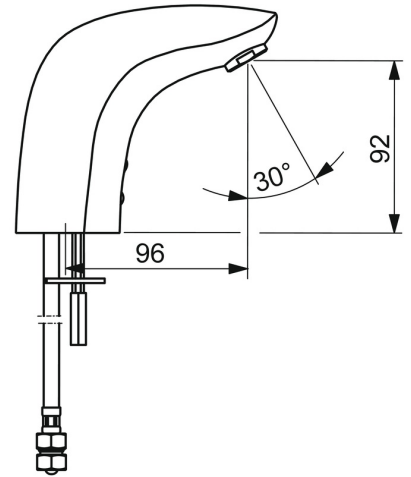

EAN: 4057304001017  
[static.hansa.com/64402210](https://static.hansa.com/64402210)

- Wastafel
- Openbaar en semi-openbaar
- Batterij gestuurd, Elektronisch
- Wastafelmontage
- Chroom
- Vaste uitloop, Gegoten constructie
- CASCADE® mousseur
- Vuilfilter(s), Terugslagklep
- Autofocus sensor, Magneetventiel, Indicatie voor (bijna) lege batterij
- Eén aansluiting voor koud- of voorgegemd water
- Zonder afvoergarnituur, Zonder trekstangopening

### Doorstromingseigenschappen

Doorstroomhoeveelheid bij 3 bar (met debietregelaar) **6.0 l/min**

### Technische eigenschappen

DN-maat **DN15**  
 Warmwatertoevoer **max. +70°C**  
 Werkdruk **1-10 bar**  
 Aansluitmaat **G3/8**  
 Projection **96 mm**  
 Terugstroom beveiliging (EN1717) **EB**  
 Materiaal **brass**