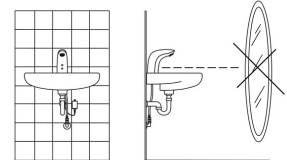

Technische gegevens

Doorstromingseigenschappen

Doorstroomhoeveelheid bij 3 bar (met debietregelaar) **6.0 l/min**

Technische eigenschappen

DN-maat **DN15**
Warmwatertoevoer **max. +70°C**
Werkdruk **1-10 bar**
Aansluitmaat **G3/8**
Projection **96 mm**
Terugstroom beveiliging (EN1717) **EB**
Materiaal **brass**

Software-instellingen

Nalooptijd **2 s ± 1 s**
Max. looptijd **2 min**

Eigenschappen elektronica

Batterij **Lithium 2CR5 6 V**

Voorschriften

EU-richtlijn **C E EMC Directive 2014/30/EU, RoHS Directive 2011/65/EU**
EN-norm **EN 15091, ETSI EN 301 489-1 V1.9.2, ETSI EN 300 328 v2.2.2, EN 61000-6-1:2007, EN 61000-6-3:2007+A1:2011+AC:2012, EN 60335-1:2012+A11+A13+A14+A2+A15:2021, Part 19.11.4**
Beschermingsklasse **IP 55**

Toestemmingen en Verklaringen

UN38.3 **UN38-3 Maxell 2CR5**
Verklaring van overeenstemming **EMC**