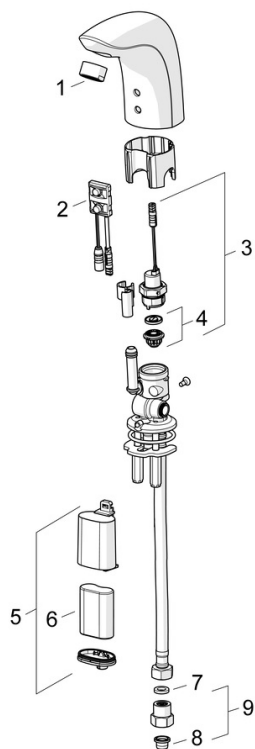

Reserveonderdelen

SP64402210

	Naam	Code
01	Mousseur, M24x1, 6 l/min Chrom	59913727
02	Fotocel, 6 V Stopgezet	59914093
02	Fotocel, 6 V /72h/2min Stopgezet	59914286
02	Fotocel, 6/9/12 V, Bluetooth	59914567
03	Magneetventiel, 6 V	59914091
04	Membraam voor ventiel	1006500V
04	Membraamhouder Stopgezet	59914090
05	Patारेikarbik kompl., 2CR5 6 V	59914088
06	Batterij, 2CR5 6 V	59911670
07	Dichting, 8x14.3x2	59914087
08	Vuilfilters	59914085
09	Vuilfilters met terugslagklep Chrom	59914086