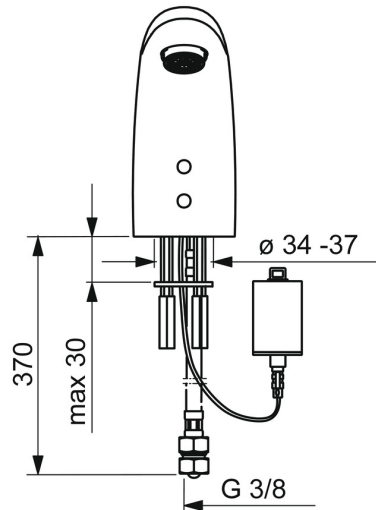

EAN: 4057304001017  
[static.hansa.com/64402210](https://static.hansa.com/64402210)

- Wastafel
- Openbaar en semi-openbaar
- Batterij gestuurd, Elektronisch
- Wastafelmontage
- Chroom
- Vaste uitloop, Gegoten constructie
- CASCADE® mousseur
- Vuilfilter(s), Terugslagklep
- Autofocus sensor, Magneetventiel, Indicatie voor (bijna) lege batterij
- Eén aansluiting voor koud- of voorgegemd water
- Zonder afvoergarnituur, Zonder trekstangopening

### Technische eigenschappen

DN-maat **DN15**  
 Warmwatertoevoer **max. +70°C**  
 Werkdruk **1-10 bar**  
 Aansluitmaat **G3/8**  
 Projection **96 mm**  
 Terugstroom beveiliging (EN1717) **EB**  
 Materiaal **brass**