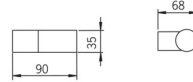

EAN: 4015474277311
static.hansa.com/64390100

- Douche oplossingen
- Hulpuitrustingen
- Wandmontage
- Chroom
- Douchehouder

Technische gegevens

Technische eigenschappen

Materiaal **Composite**