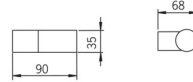

EAN: 4015474277311  
[static.hansa.com/64390100](https://static.hansa.com/64390100)

- Soluzioni doccia
- Accessori
- Montaggio a parete
- Cromo
- Supporto doccetta