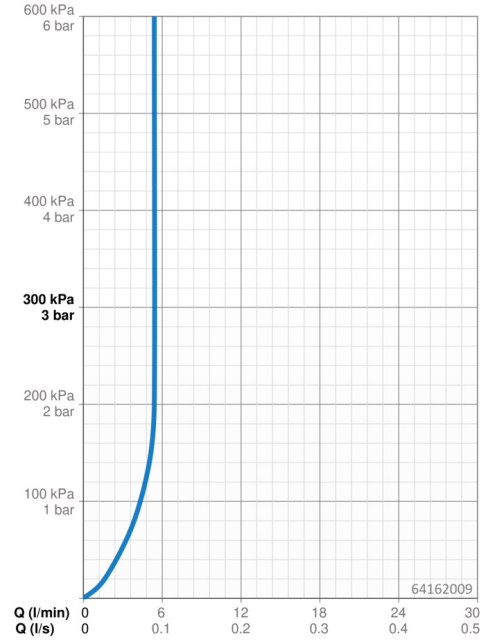

Technische Daten

Durchflusseigenschaften

Durchfluss bei 3 bar (mit Durchflussregler) **5.4 l/min**

Technische Eigenschaften

DN-Größe (Nennmaß) **DN15**
Warmwasserversorgung **max. +70°C**
Arbeitsdruck **0.5-10 bar**
Anschlussgröße **G3/8**
Ausladung **110 mm**
Sicherungseinrichtung (EN1717) **AA**
Werkstoff **Messing**

Software-Einstellungen

Nachlaufzeit **3 s (1-20 s)**
Hygienespülung **off (off/1-120 h)**
Dauer Hygienespülung **30 s (1-1800 s)**
Max. Fließdauer **2 min (1 - 1800 s)**

Elektronische Eigenschaften

Elektrischer Anschluss **230 / 9 V**
Bluetooth version **4.x (D034445)**

Vorschriften

EU Directive **C € Radio Equipment Directive 2014/53/EU , Low Voltage Directive 2014/35/EU , EMC Directive 2014/30/EU , RoHS Directive 2011/65/EU**

EN Standard **EN 15091, ETSI EN 301 489-1 V1.9.2 , ETSI EN 300 328 v2.2.2 , EN 61000-6-1:2007 , EN 61000-6-3:2007+A1:2011+AC:2012 , EN 60335-1:2012+A11+A13+A1+A14+A2+A15:2021, Part 19.11.4**

Schutzklasse **IP 55 / transformer IP 20**

Zulassungen und Deklarationen

DVGW **CW-6514CR0161**
Konformitätserklärung **RED**
EPD **S-P-06394**