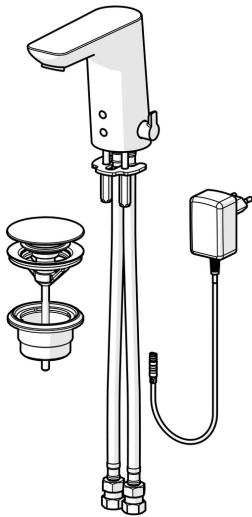

EAN: 4057304018954
static.hansa.com/64162009

- Waschtisch
- öffentliche & halböffentliche Bereiche
- Berührungslos, Steckernetzteil, Bluetooth® fähig
- Standmontage
- Chrom
- Feststehender Auslauf, gegossen
- CACHÉ® Strahlregler, ohne Mundstück direkt in den Armaturenauslauf geschraubt, Belüfteter Strahl, PCA® konstante Durchflussleistung unabhängig vom Fließdruck
- Temperatureinstellgriff
- Push-Open-Ablaufgarnitur
- Heißwassersperre einstellbar (im Lieferumfang enthalten)
- Mischventil zur manuellen Temperatureinstellung, Rückflussverhinderer, Schmutzfilter
- PSD-Sensor mit Autofocus, Magnetventil, Inklusive Netzteil
- Anschluss über flexible Druckschläuche
- Softwaresettings per CONNECT App änderbar

Technische Daten

Durchflusseigenschaften

Durchfluss bei 3 bar (mit Durchflussregler) **5.4 l/min**

Technische Eigenschaften

DN-Größe (Nennmaß) **DN15**
 Warmwasserversorgung **max. +70°C**
 Arbeitsdruck **0.5-10 bar**
 Anschlussgröße **G3/8**
 Ausladung **110 mm**
 Sicherungseinrichtung (EN1717) **AA**
 Werkstoff **Messing**