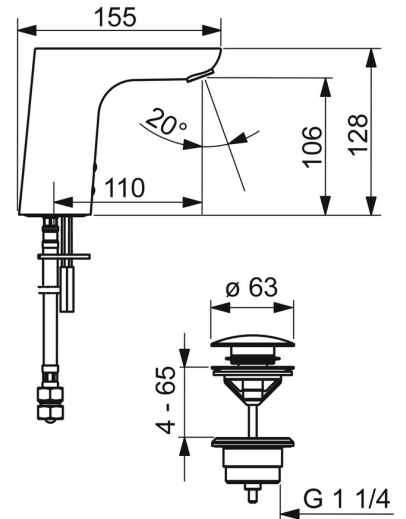

EAN: 4057304018954
static.hansa.com/64162009

- Waschtisch
- öffentliche & halböffentliche Bereiche
- Berührungslos, Steckernetzteil, Bluetooth® fähig
- Standmontage
- Chrom
- Feststehender Auslauf, gegossen
- CACHÉ® Strahlregler, ohne Mundstück direkt in den Armaturenauslauf geschraubt, Belüfteter Strahl, PCA® konstante Durchflussleistung unabhängig vom Fließdruck
- Temperatureinstellgriff
- Push-Open-Ablaufgarnitur
- Heißwassersperre einstellbar (im Lieferumfang enthalten)
- Mischventil zur manuellen Temperatureinstellung, Rückflussverhinderer, Schmutzfilter
- PSD-Sensor mit Autofocus, Magnetventil, Inklusive Netzteil
- Anschluss über flexible Druckschläuche
- Softwaresettings per CONNECT App änderbar

Technische Daten

Durchflusseigenschaften

Durchfluss bei 3 bar (mit Durchflussregler) **5.4 l/min**

Technische Eigenschaften

DN-Größe (Nennmaß) **DN15**
 Warmwasserversorgung **max. +70°C**
 Arbeitsdruck **0.5-10 bar**
 Anschlussgröße **G3/8**
 Ausladung **110 mm**
 Sicherungseinrichtung (EN1717) **AA**
 Werkstoff **Messing**