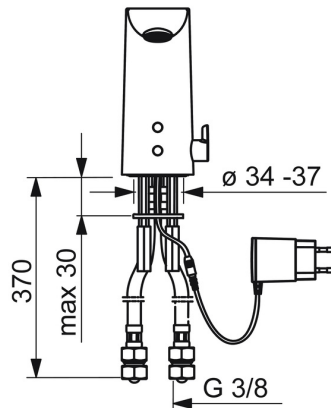

EAN: 4057304018954
static.hansa.com/64162009

- Waschtisch
- öffentliche & halböffentliche Bereiche
- Berührungslos, Steckernetzteil, Bluetooth® fähig
- Standmontage
- Chrom
- Feststehender Auslauf, gegossen
- CACHÉ® Strahlregler, ohne Mundstück direkt in den Armaturenauslauf geschraubt, Belüfteter Strahl, PCA® konstante Durchflussleistung unabhängig vom Fließdruck
- Temperatureinstellgriff
- Push-Open-Ablaufgarnitur
- Heißwassersperre einstellbar (im Lieferumfang enthalten)
- Mischventil zur manuellen Temperatureinstellung, Rückflussverhinderer, Schmutzfilter
- PSD-Sensor mit Autofocus, Magnetventil, Inklusive Netzteil
- Anschluss über flexible Druckschläuche
- Softwaresettings per CONNECT App änderbar

Technische Daten

Durchflusseigenschaften

Durchfluss bei 3 bar (mit Durchflussregler) **5.4 l/min**

Technische Eigenschaften

DN-Größe (Nennmaß) **DN15**
 Warmwasserversorgung **max. +70°C**
 Arbeitsdruck **0.5-10 bar**
 Anschlussgröße **G3/8**
 Ausladung **110 mm**
 Sicherungseinrichtung (EN1717) **AA**
 Werkstoff **Messing**

Schutzklasse **IP 55 / transformer IP 20**

Zulassungen und Deklarationen

DVGW **CW-6514CR0161**
 Konformitätserklärung **RED**
 EPD **S-P-06394**

Ersatzteile

SP06142201

	Name	Art.-Nr.
01	Luftsprudler, M18.5x1, Tj	59913366
02	Sensor, 12 V Ausgelaufen	59914098
02	Sensor, 6/9/12 V, Bluetooth	59914567
03	Magnetventil, 6 V	59914091
04	Membrane für Magnetventil	1006500V
04	Stützring Membrane Ausgelaufen	59914090
05	Temperatureinstellsatz	59914193
06	Temperatur-Wählgriff	59914108
07	Befestigungssatz	59914132
08	Dichtung, 8x14.3x2	59914087
09	Schmutzfangsiebe	59914085
10	Stopfen Rückschlagventil	59914086
N.I.	Begrenzer	59914106