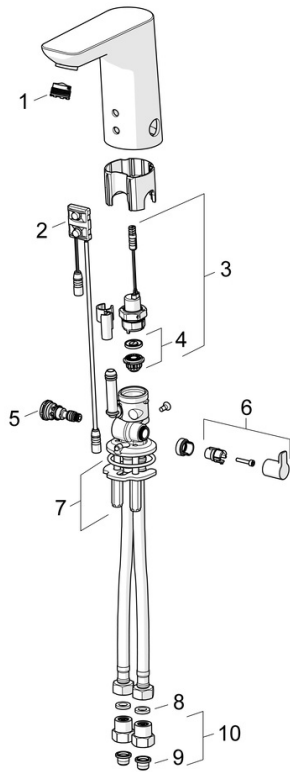

EAN: 4057304018954
static.hansa.com/64162009

- Waschtisch
- öffentliche & halböffentliche Bereiche
- Berührungslos, Steckernetzteil, Bluetooth® fähig
- Standmontage
- Chrom
- Feststehender Auslauf, gegossen
- CACHÉ® Strahlregler, ohne Mundstück direkt in den Armaturenauslauf geschraubt, Belüfteter Strahl, PCA® konstante Durchflussleistung unabhängig vom Fließdruck
- Temperatureinstellgriff
- Push-Open-Ablaufgarnitur
- Heißwassersperre einstellbar (im Lieferumfang enthalten)
- Mischventil zur manuellen Temperatureinstellung, Rückflussverhinderer, Schmutzfilter
- PSD-Sensor mit Autofocus, Magnetventil, Inklusive Netzteil
- Anschluss über flexible Druckschläuche
- Softwaresettings per CONNECT App änderbar

Technische Daten

Durchflusseigenschaften

Durchfluss bei 3 bar (mit Durchflussregler) **5.4 l/min**

Technische Eigenschaften

DN-Größe (Nennmaß) **DN15**
 Warmwasserversorgung **max. +70°C**
 Arbeitsdruck **0.5-10 bar**
 Anschlussgröße **G3/8**
 Ausladung **110 mm**
 Sicherungseinrichtung (EN1717) **AA**
 Werkstoff **Messing**

Schutzklasse **IP 55 / transformer IP 20**

Zulassungen und Deklarationen

DVGW **CW-6514CR0161**
 Konformitätserklärung **RED**
 EPD **S-P-06394**

Ersatzteile

SP06142201

	Name	Art.-Nr.
01	Luftsprudler, M18.5x1, Tj	59913366
02	Sensor, 12 V Ausgelaufen	59914098
02	Sensor, 6/9/12 V, Bluetooth	59914567
03	Magnetventil, 6 V	59914091
04	Membrane für Magnetventil	1006500V
04	Stützring Membrane Ausgelaufen	59914090
05	Temperatureinstellsatz	59914193
06	Temperatur-Wählgriff	59914108
07	Befestigungssatz	59914132
08	Dichtung, 8x14.3x2	59914087
09	Schmutzfangsiebe	59914085
10	Stopfen Rückschlagventil	59914086
N.I.	Begrenzer	59914106