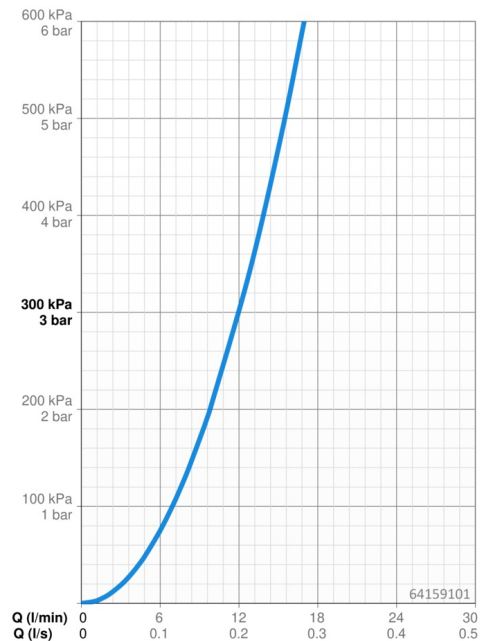

Technické údaje

Vlastnosti prietoku

Prietok pri tlaku 3 bar **12.0 l/min**

Technické vlastnosti

Veľkosť DN (menovitý rozmer) **DN15**
Dodávka teplej vody **max. +80°C**
Pracovný tlak **1-10 bar**
Vzdialenosť na inštaláciu **cc150 ± 15 mm**
Spätná klapka (STN EN 1717) **EB**

Predpisy

Norma EN **EN 1111**