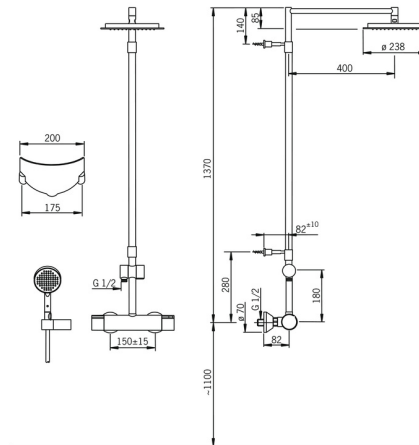

EAN: 4015474277236  
[static.hansa.com/64159101](http://static.hansa.com/64159101)

- Riešenia pre sprchy
- Termostatická
- Nástenná montáž
- Chróm
- Rukoväť regulátora teploty vody, Rukoväť regulátora prietoku vody
- Prepínač integrovaný do ovládača prietoku
- Sprchová tyč s nastaviteľnou roztečou úchytov, Sprchová hadica (2000 mm), Hlavová sprcha, Mydelník, Otočné pripojenie guľového kĺbu
- Bezpečnostná poistka proti obareniu pri 38 °C
- Termostatická kartuša pre ovládanie teploty, Filter, filtre na nečistoty, Spätný ventil (-y), Uzatvárací vršok s keramickými doštičkami
- Excentrické etážky
- Telo batérie z mosadze DZR
- zabezpečené proti spätnému toku pri použití v domácnosti (podľa DIN EN 1717)
- 2-prúdová

### Technické vlastnosti

Veľkosť DN (menovitý rozmer) **DN15**  
 Dodávka teplej vody **max. +80°C**  
 Pracovný tlak **1-10 bar**  
 Vzdialenosť na inštaláciu **cc150 ± 15 mm**  
 Spätná klapka (STN EN 1717) **EB**

### SP64159101

	Názov	Kód
1	Rukoväť regulátora prietoku vody Ukončené	59914246
2	Sedlo, G1/2	59914111
3	Tesnenie s filtrom, G3/4	59911076
4	O-kružok (komplet)	59914113
5	Rukoväť regulátora teploty Ukončené	59914134
6	Termoelement/Kartuš, 3.4	59914114
7	Prepínač	59914249
8	Spätný ventil, DN15	59914250
N.I.	Mydlovnička	59914276
N.I.	Hlavová tanierová sprcha, d 238 mm	59914277