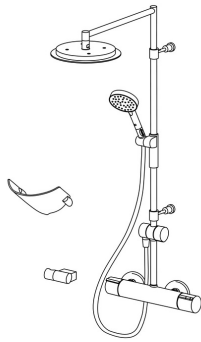

EAN: 4015474277236  
[static.hansa.com/64159101](http://static.hansa.com/64159101)

- Riešenia pre sprchy
- Termostatická
- Nástenná montáž
- Chróm
- Rukoväť regulátora teploty vody, Rukoväť regulátora prietoku vody
- Prepínač integrovaný do ovládača prietoku
- Sprchová tyč s nastaviteľnou roztečou úchytov, Sprchová hadica (2000 mm), Hlavová sprcha, Mydelník, Otočné pripojenie guľového kĺbu
- Bezpečnostná poistka proti obareniu pri 38 °C
- Termostatická kartuša pre ovládanie teploty, Filter, filtre na nečistoty, Spätný ventil (-y), Uzatvárací vršok s keramickými doštičkami
- Excentrické etážky
- Telo batérie z mosadze DZR
- zabezpečené proti spätnému toku pri použití v domácnosti (podľa DIN EN 1717)
- 2-prúdová

### Technické vlastnosti

Veľkosť DN (menovitý rozmer) **DN15**  
 Dodávka teplej vody **max. +80°C**  
 Pracovný tlak **1-10 bar**  
 Vzdialenosť na inštaláciu **cc150 ± 15 mm**  
 Spätná klapka (STN EN 1717) **EB**

### SP64159101

	Názov	Kód
1	Rukoväť regulátora prietoku vody Ukončené	59914246
2	Sedlo, G1/2	59914111
3	Tesnenie s filtrom, G3/4	59911076
4	O-kružok (komplet)	59914113
5	Rukoväť regulátora teploty Ukončené	59914134
6	Termoelement/Kartuš, 3.4	59914114
7	Prepínač	59914249
8	Spätný ventil, DN15	59914250
N.I.	Mydlovnička	59914276
N.I.	Hlavová tanierová sprcha, d 238 mm	59914277