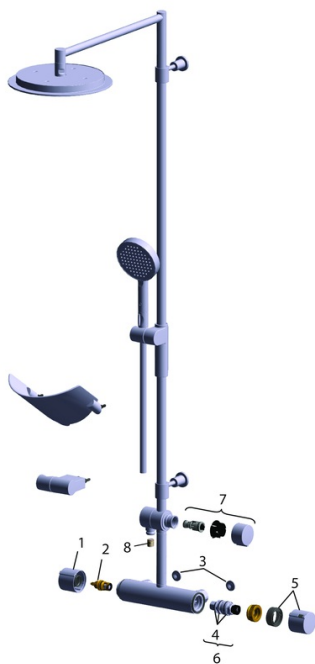

EAN: 4015474277236  
[static.hansa.com/64159101](http://static.hansa.com/64159101)

- Riešenia pre sprchy
- Termostatická
- Nástenná montáž
- Chróm
- Rukoväť regulátora teploty vody, Rukoväť regulátora prietoku vody
- Prepínač integrovaný do ovládača prietoku
- Sprchová tyč s nastaviteľnou roztečou úchytov, Sprchová hadica (2000 mm), Hlavová sprcha, Mydelník, Otočné pripojenie guľového kĺbu
- Bezpečnostná poistka proti obareniu pri 38 °C
- Termostatická kartuša pre ovládanie teploty, Filter, filtre na nečistoty, Spätný ventil (-y), Uzatvárací vršok s keramickými doštičkami
- Excentrické etážky
- Telo batérie z mosadze DZR
- zabezpečené proti spätnému toku pri použití v domácnosti (podľa DIN EN 1717)
- 2-prúdová

### Technické vlastnosti

Veľkosť DN (menovitý rozmer) **DN15**  
 Dodávka teplej vody **max. +80°C**  
 Pracovný tlak **1-10 bar**  
 Vzdialenosť na inštaláciu **cc150 ± 15 mm**  
 Spätná klapka (STN EN 1717) **EB**

### SP64159101

	Názov	Kód
1	Rukoväť regulátora prietoku vody Ukončené	59914246
2	Sedlo, G1/2	59914111
3	Tesnenie s filtrom, G3/4	59911076
4	O-kružok (komplet)	59914113
5	Rukoväť regulátora teploty Ukončené	59914134
6	Termoelement/Kartuš, 3.4	59914114
7	Prepínač	59914249
8	Spätný ventil, DN15	59914250
N.I.	Mydlovnička	59914276
N.I.	Hlavová tanierová sprcha, d 238 mm	59914277