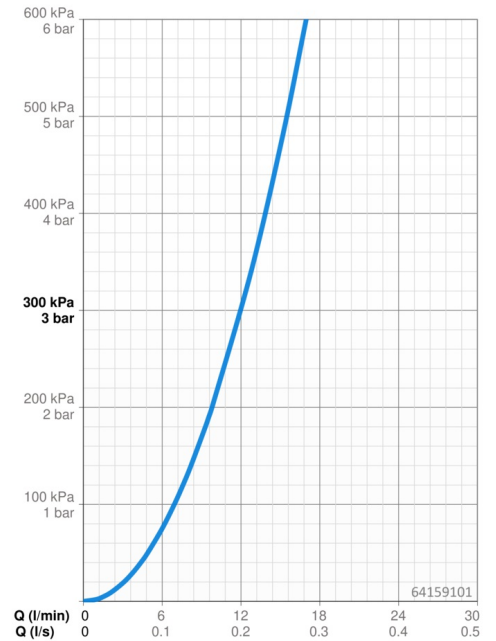

Technische gegevens

Doorstromingseigenschappen

Doorstroomhoeveelheid bij 3 bar **12.0 l/min**

Technische eigenschappen

DN-maat **DN15**
Warmwatertoevoer **max. +80°C**
Werkdruk **1-10 bar**
Inbouwbreedte **cc150 ± 15 mm**
Terugstroom beveiliging (EN1717) **EB**

Voorschriften

EN-norm **EN 1111**