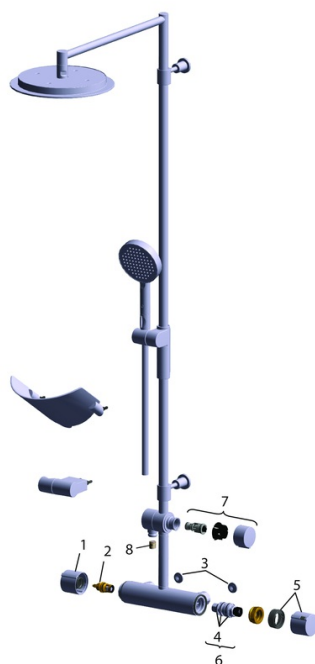

EAN: 4015474277236
static.hansa.com/64159101

- Douche oplossingen
- Thermostatisch
- Wandmontage
- Chrom
- Temperatuurgreep, Debietgreep
- Geïntegreerde omstelling met debietregeling
- Verstelbare bevestiging glijstang, Doucheslang (2000 mm), Hoofddouche, Zeepschaal, Draaibaar kogelscharnier
- Veiligheidsblokkering tegen verbranden bij 38 °C
- Thermostatische temperatuurregeling, Vuilfilter(s), Terugslagklep, Keramische bovendeel voor debiet
- S-koppelingen met rozetten
- Kraanhuis gemaakt van DZR messing
- Ingebouwde beveiliging tegen terugstromen Voor gebruik in huis (conform DIN EN 1717)
- 2-stralig

Technische gegevens

Doorstromingseigenschappen

Doorstroomhoeveelheid bij 3 bar **12.0 l/min**

Technische eigenschappen

DN-maat **DN15**
 Warmwatertoevoer **max. +80°C**
 Werkdruk **1-10 bar**
 Inbouwbreedte **cc150 ± 15 mm**
 Terugstroom beveiliging (EN1717) **EB**

Voorschriften

EN-norm **EN 1111**

Reserveonderdelen

SP64159101

	Naam	Code
1	Debiethendel Stopgezet	59914246
2	Binnenwerk, G1/2 Chromo	59914111
3	Filter dichting, G3/4	59911076
4	O-ring	59914113
5	Temperatuur hendel Stopgezet	59914134
6	Thermostaat/binnenwerk, 3,4	59914114
7	Omsteller	59914249
8	Terugslagklep, DN15	59914250
N.I.	Zeephouder	59914276
N.I.	Regendouche, d 238 mm Chromo	59914277