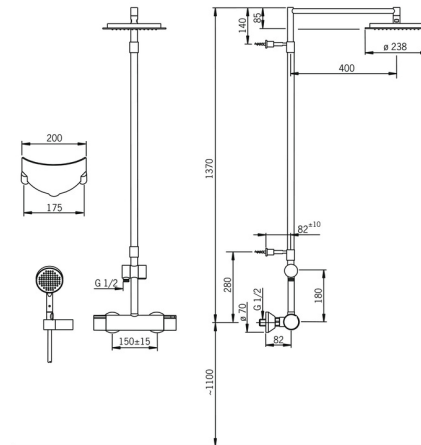

EAN: 4015474277236
static.hansa.com/64159101

- Douche oplossingen
- Thermostatisch
- Wandmontage
- Chrom
- Temperatuurgreep, Debietgreep
- Geïntegreerde omstelling met debietregeling
- Verstelbare bevestiging glijstang, Doucheslang (2000 mm), Hoofddouche, Zeepschaal, Draaibaar kogelscharnier
- Veiligheidsblokkering tegen verbranden bij 38 °C
- Thermostatische temperatuurregeling, Vuilfilter(s), Terugslagklep, Keramische bovendeel voor debiet
- S-koppelingen met rozetten
- Kraanhuis gemaakt van DZR messing
- Ingebouwde beveiliging tegen terugstromen Voor gebruik in huis (conform DIN EN 1717)
- 2-stralig

Technische gegevens

Doorstromingseigenschappen

Doorstroomhoeveelheid bij 3 bar **12.0 l/min**

Technische eigenschappen

DN-maat **DN15**
 Warmwatertoevoer **max. +80°C**
 Werkdruk **1-10 bar**
 Inbouwbreedte **cc150 ± 15 mm**
 Terugstroom beveiliging (EN1717) **EB**

Voorschriften

EN-norm **EN 1111**

Reserveonderdelen

SP64159101

	Naam	Code
1	Debiethendel Stopgezet	59914246
2	Binnenwerk, G1/2 Chromo	59914111
3	Filter dichting, G3/4	59911076
4	O-ring	59914113
5	Temperatuur hendel Stopgezet	59914134
6	Thermostaat/binnenwerk, 3,4	59914114
7	Omsteller	59914249
8	Terugslagklep, DN15	59914250
N.I.	Zeephouder	59914276
N.I.	Regendouche, d 238 mm Chromo	59914277