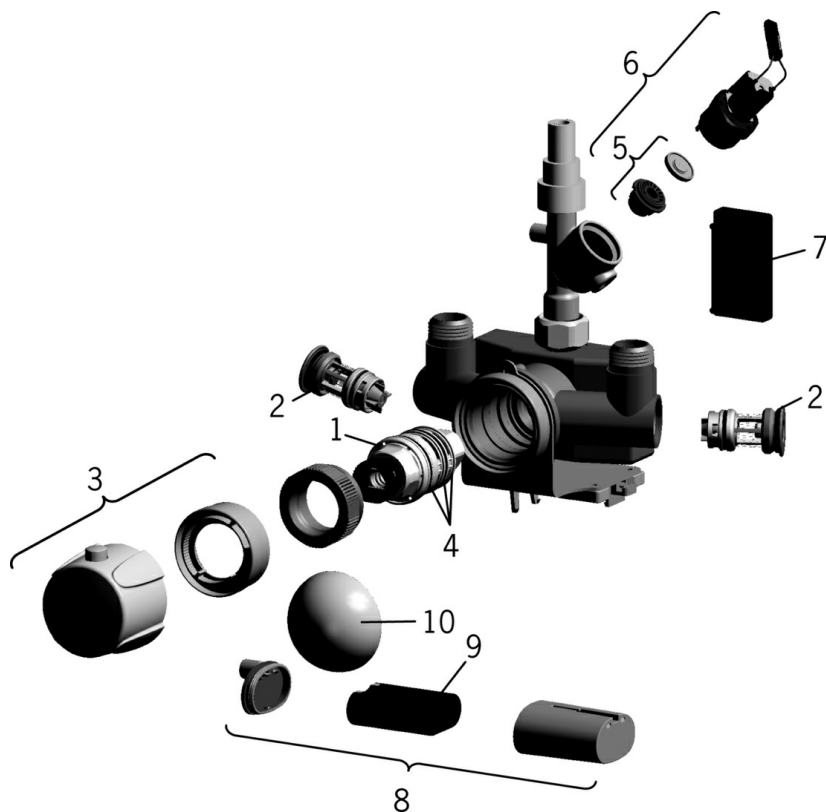

Technische eigenschappen

DN-maat	DN15
Warmwatertoevoer	max. +70°C
Werkdruk	1-10 bar
Aansluitmaat	G3/4
Inbouwbreedte	150 mm
Terugstroom beveiliging (EN1717)	EB
Materiaal	Aluminium

Software-instellingen

Nalooptijd	5 s
Automatische spoeling	off (off/24/48/72 h)
Automatische spoeling periode	30 s
Max. looptijd	300 s (60/180/300/600 s)
Openingsbereik	0-5 cm

Toestemmingen en Verklaringen

UN38.3	UN38-3 Maxell 2CR5
Verklaring van overeenstemming	EMC

Reserveonderdelen

SP64152200

	Naam	Code
01	Thermostaat/binnenwerk, 3.4	59914114
02	Vuifilters met terugslagklep	59914237
03	Temperatuur hendel	59914238
04	O-ring	59914113
05	Membraam voor ventiel	1006500V
05	Membraamhouder Stopgezet	59914090
06	Magneetventiel, 6 V	59914091
07	Fotocel, 6 V	59914239
08	Patareikarbik kompl., 2CR5 6 V	59914088
09	Batterij, 2CR5 6 V	59911670
10	Beschermingskapje Stopgezet	59914240
N.I.	Temperature adjustment limiter	59914426