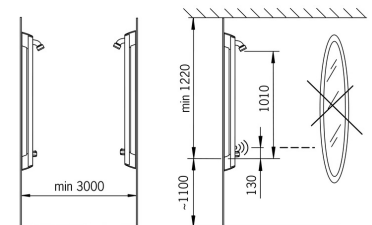

Technische gegevens

Doorstromingseigenschappen

Doorstroomhoeveelheid bij 3 bar	11.7 l/min
Doorstroomhoeveelheid bij 3 bar (met debietregelaar)	10.8 l/min
Drukverlies bij doorstroomhoeveelheid (0,2 l/s)	3 bar

Technische eigenschappen

DN-maat	DN15
Warmwatertoevoer	max. +70°C
Werkdruk	1-10 bar
Aansluitmaat	G3/4
Inbouwbreedte	150 mm
Terugstroom beveiliging (EN1717)	EB
Materiaal	Aluminium

Software-instellingen

Nalooptijd	5 s
Automatische spoeling	off (off/24/48/72 h)
Automatische spoeling periode	30 s
Max. looptijd	300 s (60/180/300/600 s)
Openingsbereik	0-5 cm

Eigenschappen elektronica

Batterij	Lithium 2CR5 6 V

Voorschriften

EU-richtlijn	C € EMC Directive 2014/30/EU, RoHS Directive 2011/65/EU
EN-norm	EN 1111, EN 15091, ETSI EN 301 489-1 V1.9.2, ETSI EN 300 328 v2.2.2, EN 61000-6-1:2007, EN 61000-6-3:2007+A1:2011+AC:2012, EN 60335-1:2012+A11+A13+A14+A15:2021, Part 19.11.4
Geluidsklasse	I (ISO 3822)
Beschermingsklasse	IP 55

Toestemmingen en Verklaringen

UN38.3	UN38-3 Maxell 2CR5
Verklaring van overeenstemming	EMC