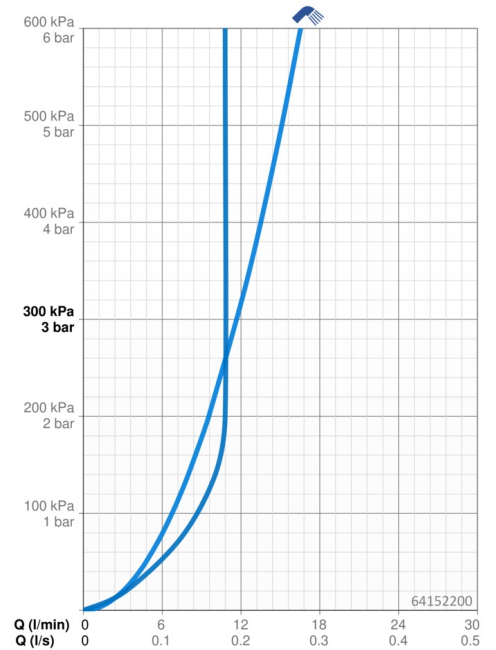

Technische gegevens

Doorstromingseigenschappen

Doorstroomhoeveelheid bij 3 bar	11.7 l/min
Doorstroomhoeveelheid bij 3 bar (met debietregelaar)	10.8 l/min
Drukverlies bij doorstroomhoeveelheid (0,2 l/s)	3 bar

Technische eigenschappen

DN-maat	DN15
Warmwatertoevoer	max. +70°C
Werkdruk	1-10 bar
Aansluitmaat	G3/4
Inbouwbreedte	150 mm
Terugstroom beveiliging (EN1717)	EB
Materiaal	Aluminium

Software-instellingen

Nalooptijd	5 s
Automatische spoeling	off (off/24/48/72 h)
Automatische spoeling periode	30 s
Max. looptijd	300 s (60/180/300/600 s)
Openingsbereik	0-5 cm

Eigenschappen elektronica

Batterij	Lithium 2CR5 6 V

Voorschriften

EU-richtlijn	C € EMC Directive 2014/30/EU, RoHS Directive 2011/65/EU
EN-norm	EN 1111, EN 15091, ETSI EN 301 489-1 V1.9.2, ETSI EN 300 328 v2.2.2, EN 61000-6-1:2007, EN 61000-6-3:2007+A1:2011+AC:2012, EN 60335-1:2012+A11+A13+A14+A15:2021, Part 19.11.4
Geluidsklasse	I (ISO 3822)
Beschermingsklasse	IP 55

Toestemmingen en Verklaringen

UN38.3	UN38-3 Maxell 2CR5
Verklaring van overeenstemming	EMC