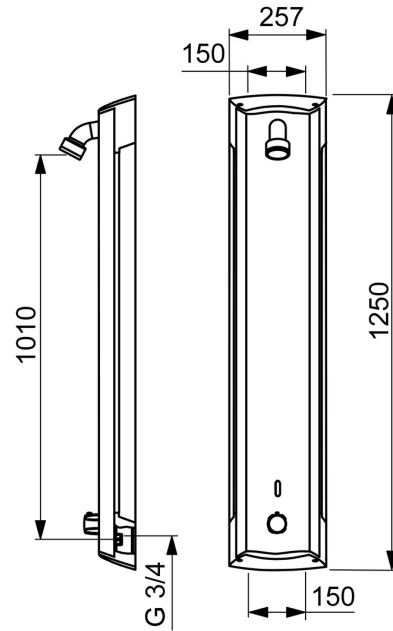

EAN: 4015474277205
static.hansa.com/64152200

- Openbaar en semi-openbaar
- Elektronisch, Thermostatisch, Batterij gestuurd
- Wandmontage
- Aluminium/Chroom
- Temperatuurgreep, Veiligheidshendel
- Hoofddouche
- Veiligheidsblokkering tegen verbranden bij 38 °C
- Vuilfilter(s), Terugslagklep
- Autofocus sensor, Magneetventiel, Indicatie voor (bijna) lege batterij
- Flexibele aansluitslang(en)
- Software instellingen zijn aan te passen (met magneet of met magneetsleutel)

Technische gegevens

Doorstromingseigenschappen

Doorstroomhoeveelheid bij 3 bar	11.7 l/min
Doorstroomhoeveelheid bij 3 bar (met debietregelaar)	10.8 l/min
Drukverlies bij doorstroomhoeveelheid (0,2 l/s)	3 bar

Technische eigenschappen

DN-maat	DN15
Warmwatertoevoer	max. +70°C
Werkdruk	1-10 bar
Aansluitmaat	G3/4
Inbouwbreedte	150 mm
Terugstroom beveiliging (EN1717)	EB
Materiaal	Aluminium

Software-instellingen

Nalooptijd	5 s
Automatische spoeling	off (off/24/48/72 h)
Automatische spoeling periode	30 s
Max. looptijd	300 s (60/180/300/600 s)
Openingsbereik	0-5 cm