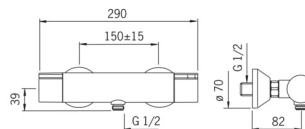

EAN: 4015474277274
static.hansa.com/64140101

- Riešenia pre sprchy
- Termostatická
- Nástenná montáž
- Chróm
- Rukoväť regulátora teploty vody, Rukoväť regulátora prietoku vody, Bezpečnostná funkcia pre teplotu vody
- Bezpečnostná poistka proti obareniu pri 38 °C
- Termostatická kartuša pre ovládanie teploty, Filter, filtre na nečistoty, Uzatvárací vršok s keramickými doštičkami
- Excentrické etážky
- Telo batérie z mosadze DZR
- zabezpečené proti spätnému toku pri použití v domácnosti (podľa DIN EN 1717)

Technické údaje

Vlastnosti prietoku

Prietok pri tlaku 3 bar **15.0 l/min**

Technické vlastnosti

Veľkosť DN (menovitý rozmer) **DN15**
 Dodávka teplej vody **max. +80°C**
 Pracovný tlak **1-10 bar**
 Vzdialenosť na inštaláciu **cc150 ± 15 mm**

Predpisy

Norma EN **EN 1111**

Náhradné diely

SP64140101

	Názov	Kód
1	Rukoväť regulátora prietoku vody Ukončené	59914246
2	Sedlo, G1/2	59914207
3	Tesnenie s filtrom, G3/4	59911076
4	O-kružok (komplet)	59914113
5	Rukoväť regulátora teploty Ukončené	59914134
6	Termoelement/Kartuš, 3.4	59914114
N.I.	Temperature adjustment limiter	59914426