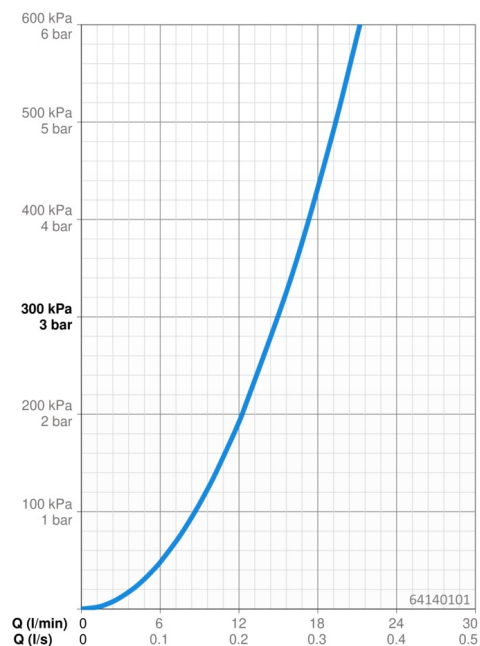

Predpisy

Norma EN **EN 1111**