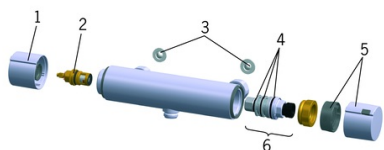

EAN: 4015474277274
static.hansa.com/64140101

- Riešenia pre sprchy
- Termostatická
- Nástenná montáž
- Chróm
- Rukoväť regulátora teploty vody, Rukoväť regulátora prietoku vody, Bezpečnostná funkcia pre teplotu vody
- Bezpečnostná poistka proti obareniu pri 38 °C
- Termostatická kartuša pre ovládanie teploty, Filter, filtre na nečistoty, Uzatvárací vršok s keramickými doštičkami
- Excentrické etážky
- Telo batérie z mosadze DZR
- zabezpečené proti spätnému toku pri použití v domácnosti (podľa DIN EN 1717)

Technické údaje

Vlastnosti prietoku

Prietok pri tlaku 3 bar **15.0 l/min**

Technické vlastnosti

Veľkosť DN (menovitý rozmer) **DN15**
 Dodávka teplej vody **max. +80°C**
 Pracovný tlak **1-10 bar**
 Vzdialenosť na inštaláciu **cc150 ± 15 mm**

Predpisy

Norma EN **EN 1111**

Náhradné diely

SP64140101

	Názov	Kód
1	Rukoväť regulátora prietoku vody Ukončené	59914246
2	Sedlo, G1/2	59914207
3	Tesnenie s filtrom, G3/4	59911076
4	O-kružok (komplet)	59914113
5	Rukoväť regulátora teploty Ukončené	59914134
6	Termoelement/Kartuš, 3.4	59914114
N.I.	Temperature adjustment limiter	59914426