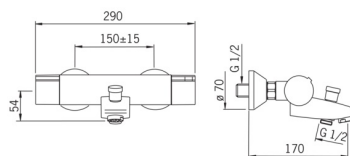

EAN: 4015474277281
static.hansa.com/64132101

- Sprcha a vaňa
- Termostatická
- Nástenná montáž
- Chróm
- Rukoväť regulátora teploty vody, Rukoväť regulátora prietoku vody, Bezpečnostná funkcia pre teplotu vody
- Ťažný prepínač, Automatické vrátenie prepínača do pôvodnej polohy
- Bezpečnostná poistka proti obareniu pri 38 °C
- Termostatická kartuša pre ovládanie teploty, Filter, filtre na nečistoty, Uzatvárací vršok s keramickými doštičkami
- Excentrické etážky
- Telo batérie z mosadze DZR
- zabezpečené proti spätnému toku pri použití v domácnosti (podľa DIN EN 1717)

Technické údaje

Vlastnosti prietoku

Prietok pri tlaku 3 bar **18.0 / 16.2 l/min**

Technické vlastnosti

Veľkosť DN (menovitý rozmer) **DN15**
 Dodávka teplej vody **max. +80°C**
 Pracovný tlak **1-10 bar**
 Vzdialenosť na inštaláciu **cc150 ± 15 mm**
 Projection **170 mm**

Predpisy

Norma EN **EN 1111**

Náhradné diely

SP64132101

	Názov	Kód
1	Rukoväť regulátora prietoku vody Ukončené	59914246
2	Sedlo, G1/2	59914111
3	Tesnenie s filtrom, G3/4	59911076
4	O-krúžok (komplet)	59914113
5	Rukoväť regulátora teploty Ukončené	59914134
6	Prepínač Ukončené	59914247
7	Aerator, M28x1 D	59907198
8	Termoelement/Kartuš, 3,4	59914114
N.I.	Temperature adjustment limiter	59914426