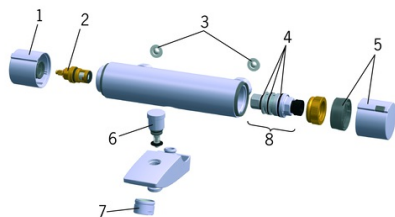

EAN: 4015474277281
static.hansa.com/64132101

- Sprcha a vaňa
- Termostatická
- Nástenná montáž
- Chróm
- Rukoväť regulátora teploty vody, Rukoväť regulátora prietoku vody, Bezpečnostná funkcia pre teplotu vody
- Ťažný prepínač, Automatické vrátenie prepínača do pôvodnej polohy
- Bezpečnostná poistka proti obareniu pri 38 °C
- Termostatická kartuša pre ovládanie teploty, Filter, filtre na nečistoty, Uzatvárací vršok s keramickými doštičkami
- Excentrické etážky
- Telo batérie z mosadze DZR
- zabezpečené proti spätnému toku pri použití v domácnosti (podľa DIN EN 1717)

Technické údaje

Vlastnosti prietoku

Prietok pri tlaku 3 bar **18.0 / 16.2 l/min**

Technické vlastnosti

Veľkosť DN (menovitý rozmer) **DN15**
 Dodávka teplej vody **max. +80°C**
 Pracovný tlak **1-10 bar**
 Vzdialenosť na inštaláciu **cc150 ± 15 mm**
 Projection **170 mm**

Predpisy

Norma EN **EN 1111**

Náhradné diely

SP64132101

	Názov	Kód
1	Rukoväť regulátora prietoku vody Ukončené	59914246
2	Sedlo, G1/2	59914111
3	Tesnenie s filtrom, G3/4	59911076
4	O-krúžok (komplet)	59914113
5	Rukoväť regulátora teploty Ukončené	59914134
6	Prepínač Ukončené	59914247
7	Aerator, M28x1 D	59907198
8	Termoelement/Kartuš, 3,4	59914114
N.I.	Temperature adjustment limiter	59914426