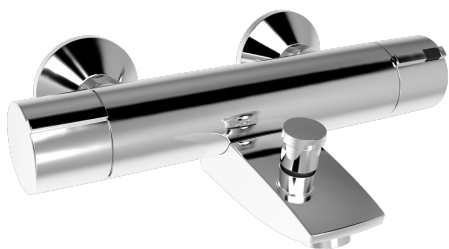

EAN: 4015474277281
static.hansa.com/64132101

- Sprcha a vaňa
- Termostatická
- Nástenná montáž
- Chróm
- Rukoväť regulátora teploty vody, Rukoväť regulátora prietoku vody, Bezpečnostná funkcia pre teplotu vody
- Ťažný prepínač, Automatické vrátenie prepínača do pôvodnej polohy
- Bezpečnostná poistka proti obareniu pri 38 °C
- Termostatická kartuša pre ovládanie teploty, Filter, filtre na nečistoty, Uzatvárací vršok s keramickými doštičkami
- Excentrické etážky
- Telo batérie z mosadze DZR
- zabezpečené proti spätnému toku pri použití v domácnosti (podľa DIN EN 1717)

Technické údaje

Vlastnosti prietoku

Prietok pri tlaku 3 bar **18.0 / 16.2 l/min**

Technické vlastnosti

Veľkosť DN (menovitý rozmer) **DN15**
 Dodávka teplej vody **max. +80°C**
 Pracovný tlak **1-10 bar**
 Vzdialenosť na inštaláciu **cc150 ± 15 mm**
 Projection **170 mm**