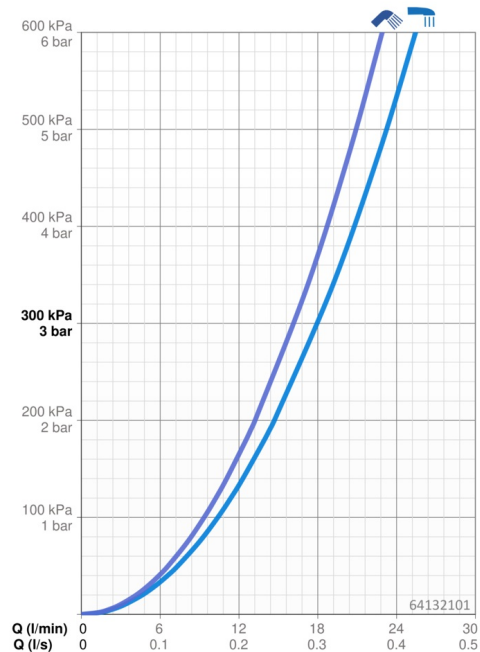

Technické údaje

Vlastnosti prietoku

Prietok pri tlaku 3 bar **18.0 / 16.2 l/min**

Technické vlastnosti

Veľkosť DN (menovitý rozmer) **DN15**
Dodávka teplej vody **max. +80°C**
Pracovný tlak **1-10 bar**
Vzdialenosť na inštaláciu **cc150 ± 15 mm**
Projection **170 mm**

Predpisy

Norma EN **EN 1111**