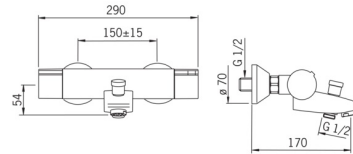

EAN: 4015474277281  
[static.hansa.com/64132101](https://static.hansa.com/64132101)

- Bad en douche
- Thermostatisch
- Wandmontage
- Chrom
- Temperatuurgreep, Debietgreep, Veiligheidshendel
- Trekomstelling, Automatische reset
- Veiligheidsblokkering tegen verbranden bij 38 °C
- Thermostatische temperatuurregeling, Vuilfilter(s), Keramische bovendeel voor debiet
- S-koppelingen met rozetten
- Kraanhuis gemaakt van DZR messing
- Ingebouwde beveiliging tegen terugstromen Voor gebruik in huis (conform DIN EN 1717)

### Technische eigenschappen

DN-maat **DN15**  
 Warmwatertoevoer **max. +80°C**  
 Werkdruk **1-10 bar**  
 Inbouwbreedte **cc150 ± 15 mm**  
 Projectie **170 mm**