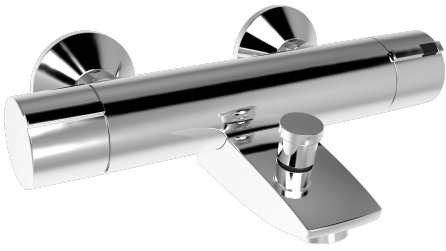

EAN: 4015474277281  
[static.hansa.com/64132101](https://static.hansa.com/64132101)

- Bad en douche
- Thermostatisch
- Wandmontage
- Chrom
- Temperatuurgreep, Debietgreep, Veiligheidshendel
- Trekomstelling, Automatische reset
- Veiligheidsblokkering tegen verbranden bij 38 °C
- Thermostatische temperatuurregeling, Vuilfilter(s), Keramische bovendeel voor debiet
- S-koppelingen met rozetten
- Kraanhuis gemaakt van DZR messing
- Ingebouwde beveiliging tegen terugstromen Voor gebruik in huis (conform DIN EN 1717)