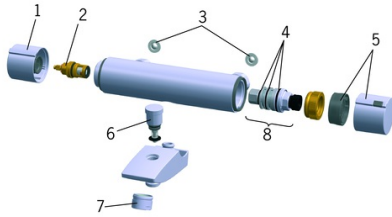

Reserveonderdelen

SP64132101

	Naam	Code
1	Debiethendel Stopgezet	59914246
2	Binnenwerk, G1/2 Chroom	59914111
3	Filter dichting, G3/4	59911076
4	O-ring	59914113
5	Temperatuur hendel Stopgezet	59914134
6	Omsteller Stopgezet	59914247
7	Mousseur, M28x1 D Chroom	59907198
8	Thermostaat/binnenwerk, 3.4	59914114
N.I.	Temperature adjustment limiter	59914426