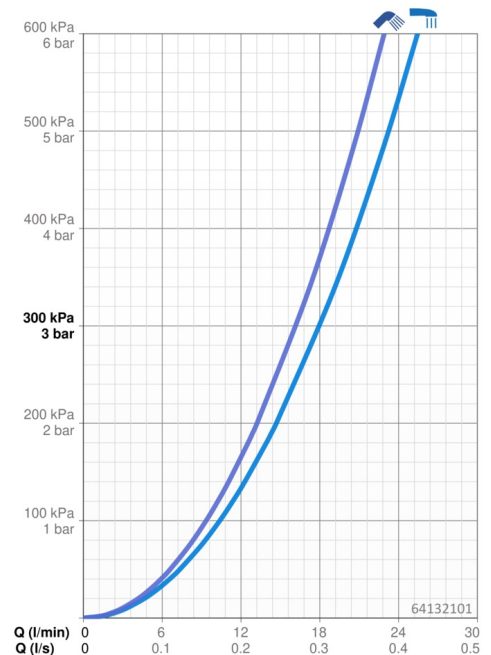

Voorschriften

EN-norm **EN 1111**