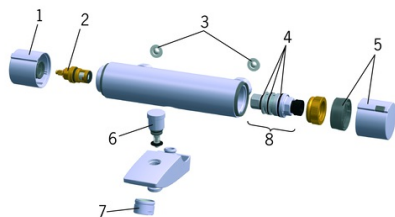

EAN: 4015474277281
static.hansa.com/64132101

- Sprcha & vana
- Termostatická
- Montáž na zeď
- Chrom
- Rukojeť regulátoru teploty, Rukojeť regulátoru průtoku, Bezpečnostní funkce pro teplotu vody
- Tažný přepínač, Automatické vrácení přepínače do původní polohy
- Bezpečnostní pojistka proti opaření při 38 °C
- Termostatická kartuše pro ovládání teploty, Filtr(y) na nečistoty, Uzavírací vršek s keramickými destičkami
- Etážky
- Tělo baterie z mosazi DZR
- zabezpečeno proti zpětnému toku při použití v domácnosti (podle DIN EN 1717)

Technické údaje

Vlastnosti průtoku

Průtokové množství při 3 bar **18.0 / 16.2 l/min**

Technické vlastnosti

Velikost DN (jmenovitý rozměr) **DN15**
 Zdroj teplé vody **max. +80°C**
 Pracovní tlak **1-10 bar**
 Instalační šířka **cc150 ± 15 mm**
 Projection **170 mm**

Předpisy

Norma EN **EN 1111**

Náhradní díly

SP64132101

	Název	Kód
1	Rukojet regulátoru průtoku Ukončeno	59914246
2	Vršek, G1/2	59914111
3	Těsnění s filtrem, G3/4	59911076
4	O-kroužek	59914113
5	Ovladač regulátoru teploty Ukončeno	59914134
6	Přepínač Ukončeno	59914247
7	Aerator, M28x1 D	59907198
8	Termoelement/Kartuše, 3.4	59914114
N.I.	Temperature adjustment limiter	59914426