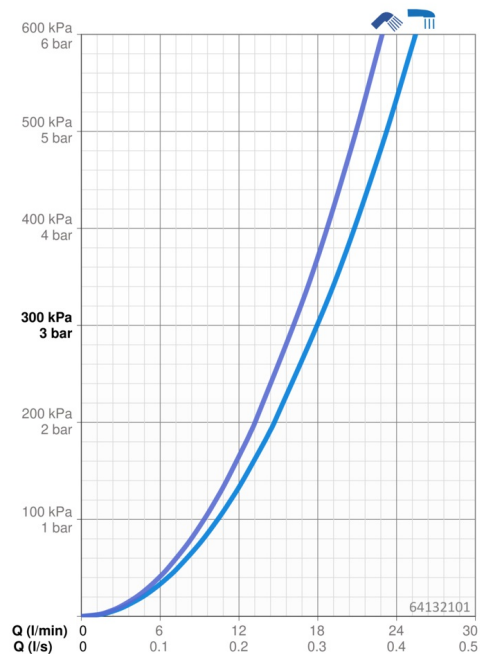

Technické údaje

Vlastnosti průtoku

Průtokové množství při 3 bar **18.0 / 16.2 l/min**

Technické vlastnosti

Velikost DN (jmenovitý rozměr) **DN15**
Zdroj teplé vody **max. +80°C**
Pracovní tlak **1-10 bar**
Instalační šířka **cc150 ± 15 mm**
Projection **170 mm**

Předpisy

Norma EN **EN 1111**