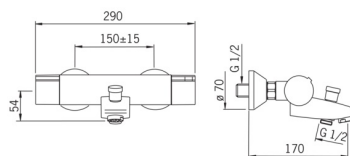

EAN: 4015474277281
static.hansa.com/64132101

- Sprcha & vana
- Termostatická
- Montáž na zeď
- Chrom
- Rukojeť regulátoru teploty, Rukojeť regulátoru průtoku, Bezpečnostní funkce pro teplotu vody
- Tažný přepínač, Automatické vrácení přepínače do původní polohy
- Bezpečnostní pojistka proti opaření při 38 °C
- Termostatická kartuše pro ovládání teploty, Filtr(y) na nečistoty, Uzavírací vršek s keramickými destičkami
- Etážky
- Tělo baterie z mosazi DZR
- zabezpečeno proti zpětnému toku při použití v domácnosti (podle DIN EN 1717)

Technické údaje

Vlastnosti průtoku

Průtokové množství při 3 bar **18.0 / 16.2 l/min**

Technické vlastnosti

Velikost DN (jmenovitý rozměr) **DN15**
 Zdroj teplé vody **max. +80°C**
 Pracovní tlak **1-10 bar**
 Instalační šířka **cc150 ± 15 mm**
 Projection **170 mm**

Předpisy

Norma EN **EN 1111**

Náhradní díly

SP64132101

	Název	Kód
1	Rukojet regulátoru průtoku Ukončeno	59914246
2	Vršek, G1/2	59914111
3	Těsnění s filtrem, G3/4	59911076
4	O-kroužek	59914113
5	Ovladač regulátoru teploty Ukončeno	59914134
6	Přepínač Ukončeno	59914247
7	Aerator, M28x1 D	59907198
8	Termoelement/Kartuše, 3.4	59914114
N.I.	Temperature adjustment limiter	59914426