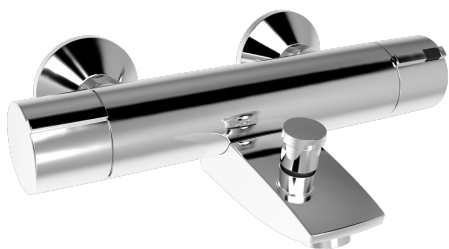

EAN: 4015474277281
static.hansa.com/64132101

- Sprcha & vana
- Termostatická
- Montáž na zeď
- Chrom
- Rukojeť regulátoru teploty, Rukojeť regulátoru průtoku, Bezpečnostní funkce pro teplotu vody
- Tažný přepínač, Automatické vrácení přepínače do původní polohy
- Bezpečnostní pojistka proti opaření při 38 °C
- Termostatická kartuše pro ovládání teploty, Filtr(y) na nečistoty, Uzavírací vršek s keramickými destičkami
- Etážky
- Tělo baterie z mosazi DZR
- zabezpečeno proti zpětnému toku při použití v domácnosti (podle DIN EN 1717)