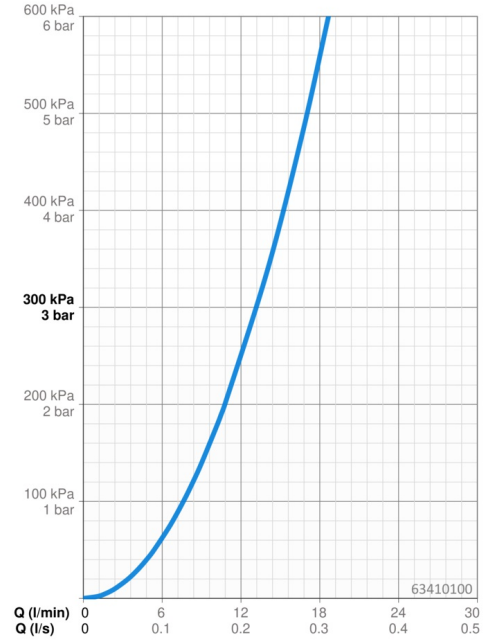

EAN: 4015474106260
static.hansa.com/63410100

- Openbaar en semi-openbaar, Gezondheid en verzorging
- Chromom
- Terugslagklep, Vuilfilter(s)
- Koperen aansluitpijpen
- Thermische desinfectie volgens DVGW W 551
- T-stuk

Technische gegevens

Doorstromingseigenschappen

Doorstroomhoeveelheid bij 3 bar **13.2 l/min**

Technische eigenschappen

Warmwatertoevoer **max. +80°C**
 Werkdruk **1-10 bar**
 Aansluitmaat **G3/8**
 Terugstroom beveiliging (EN1717) **EB**

Reserveonderdelen

SP63410100

	Naam	Code
1.3	O-ring, d 10.10x1.60 Stopgezet	59905072
1.4	Aansluitnippel, G3/8 Chrom Stopgezet	59912848
1.7	O-ring, d 26.7x1.78 Stopgezet	59912849
1.8	Dichting, 15x10x1 Stopgezet	59902927
2	Terugslagklep	59911674
3	Vuilfilter	59911684
4	Aansluitnippel, G3/8 Chrom	59912850
4.1	Cramping connector	59905061
4.5	Cramping connector	59905061
5	Kap Chrom Stopgezet	59912851
5.1	Hendel	59912852
6	Thermostaat/binnenwerk	59912847
6.1	Schroef, M5x6, SW2.5	59912617
N.I.	Spoelkruis	59912853