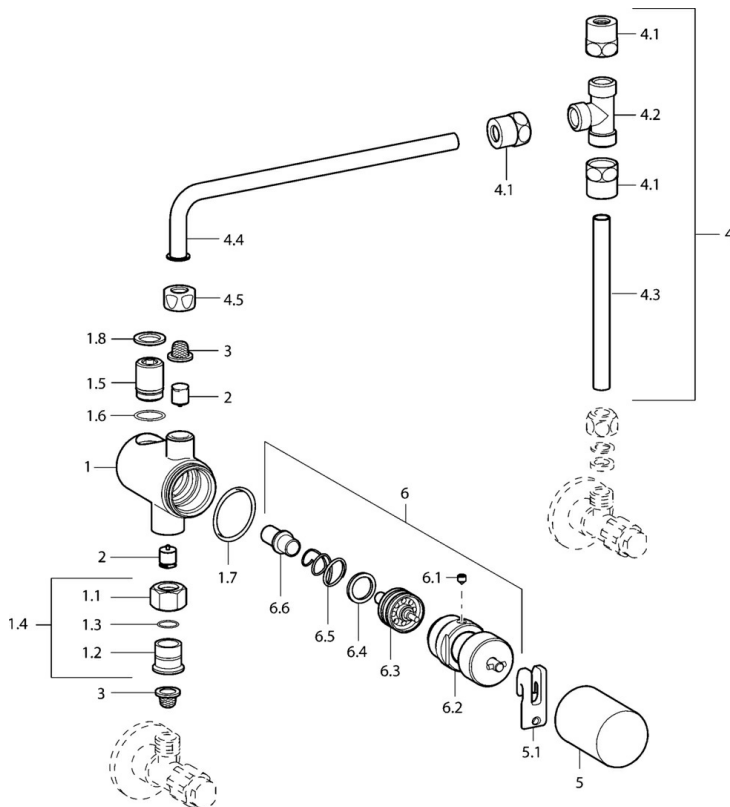

EAN: 4015474106260
static.hansa.com/63410100

- Openbaar en semi-openbaar, Gezondheid en verzorging
- Chromom
- Terugslagklep, Vuilfilter(s)
- Koperen aansluitpijpen
- Thermische desinfectie volgens DVGW W 551
- T-stuk

Technische gegevens

Doorstromingseigenschappen

Doorstroomhoeveelheid bij 3 bar **13.2 l/min**

Technische eigenschappen

Warmwatertoevoer **max. +80°C**
 Werkdruk **1-10 bar**
 Aansluitmaat **G3/8**
 Terugstroom beveiliging (EN1717) **EB**

Reserveonderdelen

SP63410100

	Naam	Code
1.3	O-ring, d 10.10x1.60 Stopgezet	59905072
1.4	Aansluitnippel, G3/8 Chrom Stopgezet	59912848
1.7	O-ring, d 26.7x1.78 Stopgezet	59912849
1.8	Dichting, 15x10x1 Stopgezet	59902927
2	Terugslagklep	59911674
3	Vuilfilter	59911684
4	Aansluitnippel, G3/8 Chrom	59912850
4.1	Cramping connector	59905061
4.5	Cramping connector	59905061
5	Kap Chrom Stopgezet	59912851
5.1	Hendel	59912852
6	Thermostaat/binnenwerk	59912847
6.1	Schroef, M5x6, SW2.5	59912617
N.I.	Spoelkruis	59912853