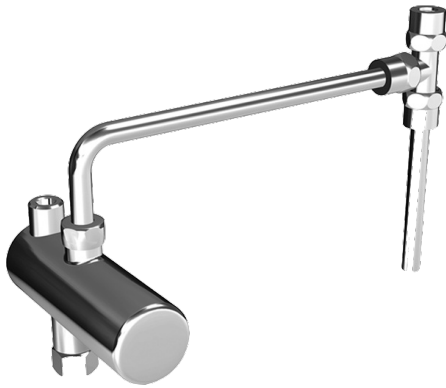

EAN: 4015474106260
static.hansa.com/63410100

- Openbaar en semi-openbaar, Gezondheid en verzorging
- Chromom
- Terugslagklep, Vuilfilter(s)
- Koperen aansluitpijpen
- Thermische desinfectie volgens DVGW W 551
- T-stuk

Technische gegevens

Doorstromingseigenschappen

Doorstroomhoeveelheid bij 3 bar **13.2 l/min**

Technische eigenschappen

Warmwatertoevoer **max. +80°C**
 Werkdruk **1-10 bar**
 Aansluitmaat **G3/8**
 Terugstroom beveiliging (EN1717) **EB**

Reserveonderdelen

SP63410100

	Naam	Code
1.3	O-ring, d 10.10x1.60 Stopgezet	59905072
1.4	Aansluitnippel, G3/8 Chrom Stopgezet	59912848
1.7	O-ring, d 26.7x1.78 Stopgezet	59912849
1.8	Dichting, 15x10x1 Stopgezet	59902927
2	Terugslagklep	59911674
3	Vuilfilter	59911684
4	Aansluitnippel, G3/8 Chrom	59912850
4.1	Cramping connector	59905061
4.5	Cramping connector	59905061
5	Kap Chrom Stopgezet	59912851
5.1	Hendel	59912852
6	Thermostaat/binnenwerk	59912847
6.1	Schroef, M5x6, SW2.5	59912617
N.I.	Spoelkruis	59912853