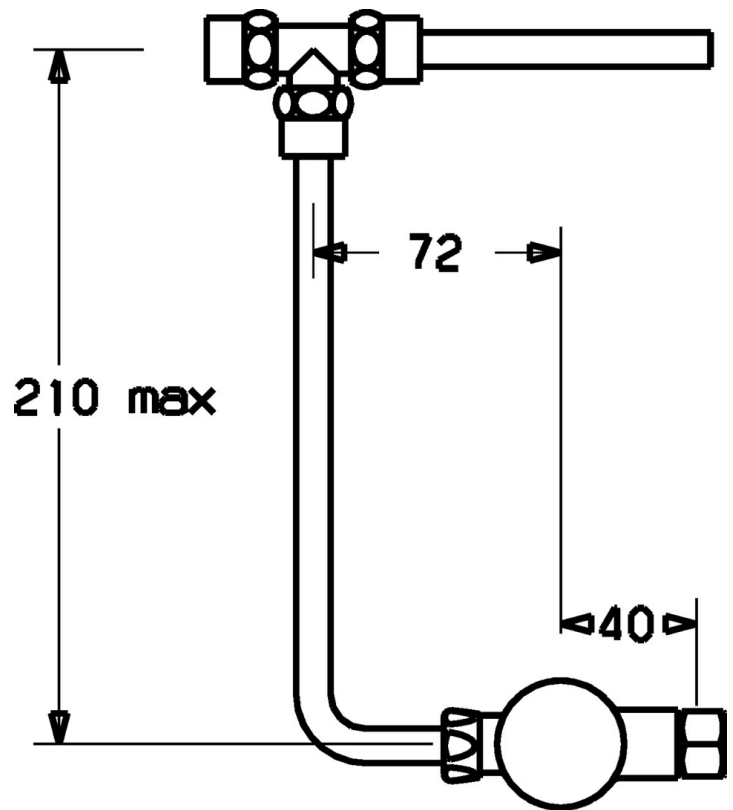

EAN: 4015474106260
static.hansa.com/63410100

- Openbaar en semi-openbaar, Gezondheid en verzorging
- Chromom
- Terugslagklep, Vuilfilter(s)
- Koperen aansluitpijpen
- Thermische desinfectie volgens DVGW W 551
- T-stuk

Technische gegevens

Doorstromingseigenschappen

Doorstroomhoeveelheid bij 3 bar **13.2 l/min**

Technische eigenschappen

Warmwatertoevoer **max. +80°C**
 Werkdruk **1-10 bar**
 Aansluitmaat **G3/8**
 Terugstroom beveiliging (EN1717) **EB**

Reserveonderdelen

SP63410100

	Naam	Code
1.3	O-ring, d 10.10x1.60 Stopgezet	59905072
1.4	Aansluitnippel, G3/8 Chrom Stopgezet	59912848
1.7	O-ring, d 26.7x1.78 Stopgezet	59912849
1.8	Dichting, 15x10x1 Stopgezet	59902927
2	Terugslagklep	59911674
3	Vuilfilter	59911684
4	Aansluitnippel, G3/8 Chrom	59912850
4.1	Cramping connector	59905061
4.5	Cramping connector	59905061
5	Kap Chrom Stopgezet	59912851
5.1	Hendel	59912852
6	Thermostaat/binnenwerk	59912847
6.1	Schroef, M5x6, SW2.5	59912617
N.I.	Spoelkruis	59912853