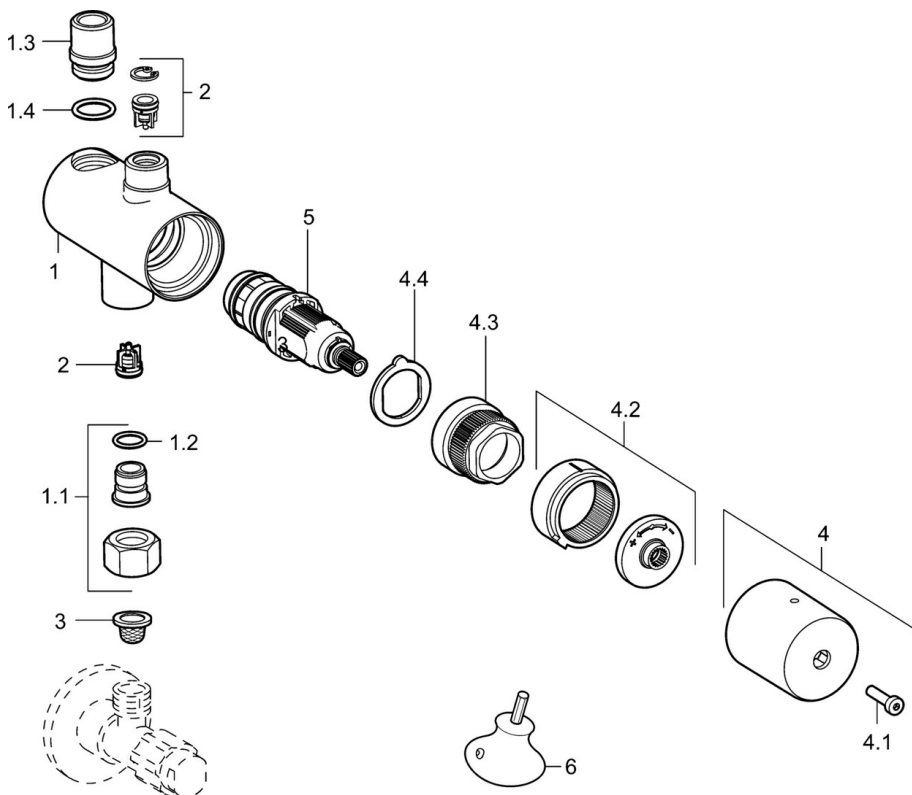

### SP63410020

Název	Kód
1.1 Pripojovacie šróbenie, G3/8 Ukončené	59912848
1.2 O-krúžok, d 10.10x1.60 Ukončené	59905072
2 Spätný ventil, DN8	59914030
3 Čistiaci filter	59911684
4 Rukoväť	59914171
4.1 Screw set Ukončené	59914174
4.2 Temperature adjustment limiter Ukončené	59914172
4.3 Upevňovacia skrutka, M30x2 SW22 Ukončené	59914173
4.4 Screw set Ukončené	59914174
5 Termoelement/Kartuš, 2.7	59913823
6 Kľúč	59914077