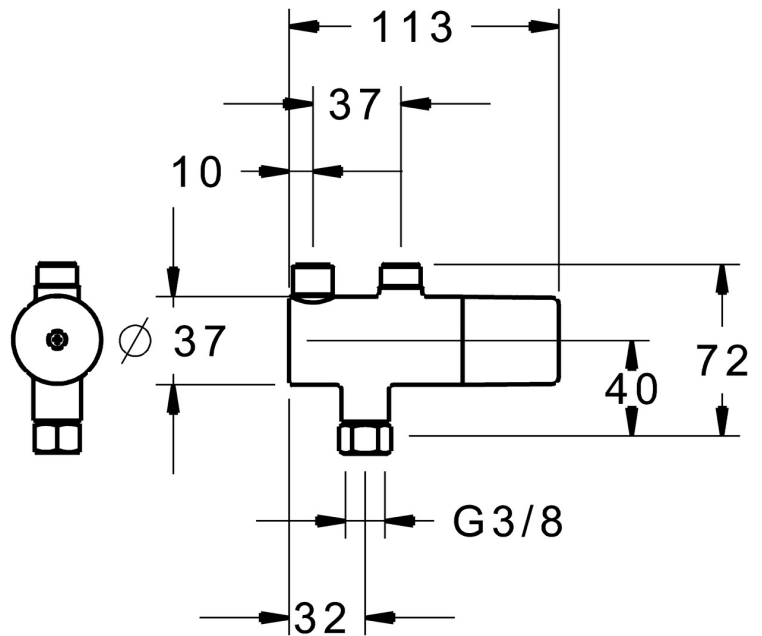

EAN: 4015474275270  
[static.hansa.com/63410020](http://static.hansa.com/63410020)

- Zdravotná starostlivosť a opatrovatelstvo
- Termostatická
- Chróm
- Rukoväť regulátora teploty vody
- Termostatická kartuša pre ovládanie teploty, Spätný ventil (-y), Filter, filtre na nečistoty
- Telo batérie z mosadze DZR, Povrchy prichádzajúce do styku s pitnou vodou obsahujú menej ako 0,3% olova, Vodné cesty bez poniklovania, Tepelná dezinfekcia podľa predpisu DVGW W 551
- Bez pripojovacích etážiek

### Technické vlastnosti

Dodávka teplej vody **max. +80°C**  
 Pracovný tlak **0.5-10 bar**  
 Spojovacia veľkosť **G3/8**  
 Spätná klapka (STN EN 1717) **EB**