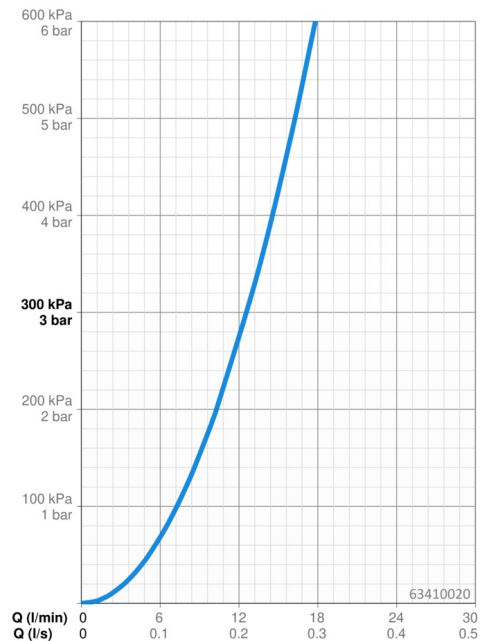

Technické údaje

Vlastnosti prietoku

Prietok pri tlaku 3 bar **12.6 l/min**

Technické vlastnosti

Dodávka teplej vody **max. +80°C**
Pracovný tlak **0.5-10 bar**
Spojovacia veľkosť **G3/8**
Spätná klapka (STN EN 1717) **EB**

Predpisy

Norma EN **EN 1111**
Trieda hlučnosti **I (ISO 3822)**

Schválenia a Prehlásenia

DVGW **NW-6509CL0481**
ABP **P-IX 29959/IA**
Vyhlásenie o zhode **DoC**