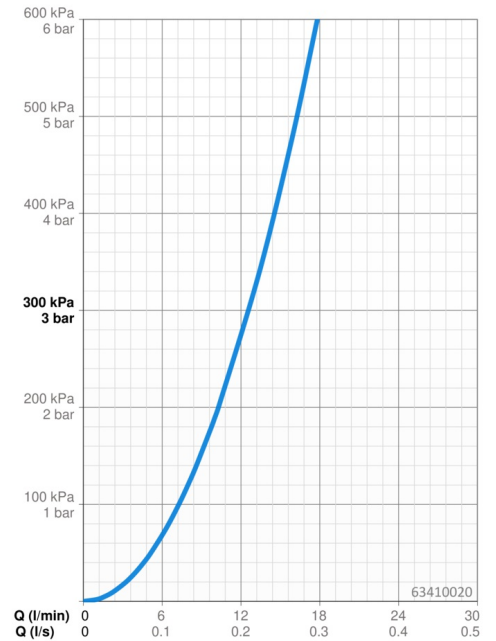

Technische gegevens

Doorstromingseigenschappen

Doorstroomhoeveelheid bij 3 bar **12.6 l/min**

Technische eigenschappen

Warmwatertoevoer **max. +80°C**
Werkdruk **0.5-10 bar**
Aansluitmaat **G3/8**
Terugstroom beveiliging (EN1717) **EB**

Voorschriften

EN-norm **EN 1111**
Geluidsklasse **I (ISO 3822)**

Toestemmingen en Verklaringen

DVGW **NW-6509CL0481**
ABP **P-IX 29959/IA**
Verklaring van overeenstemming **DoC**