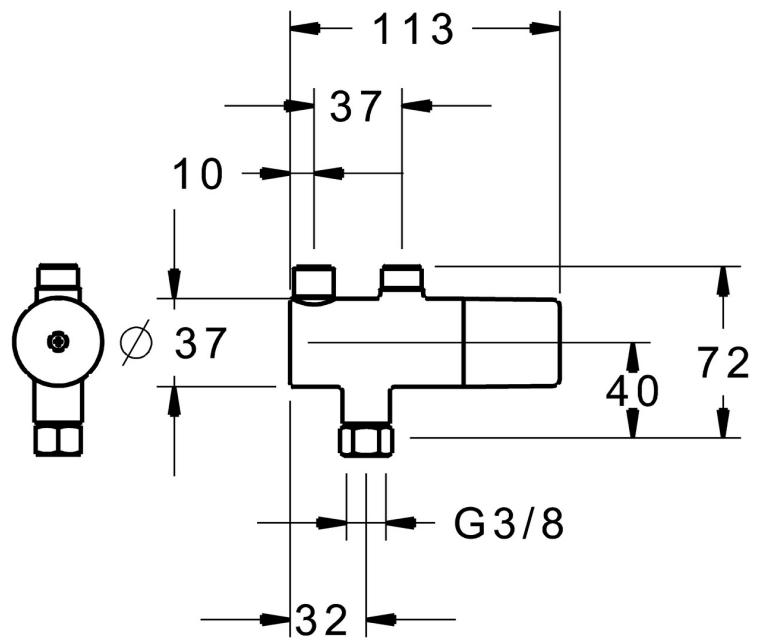

EAN: 4015474275270  
[static.hansa.com/63410020](https://static.hansa.com/63410020)

- Gezondheid en verzorging
- Thermostatisch
- Chroom
- Temperatuurgreep
- Thermostatische temperatuurregeling, Terugslagklep, Vuilfilter(s)
- Kraanhuis gemaakt van DZR messing, Oppervlakken in contact met drinkwater bevatten minder dan 0,3% lood, Oppervlakte met watercontact zonder nikkelcoating, Thermische desinfectie volgens DVGW W 551
- Zonder koppelingen

### Technische eigenschappen

Warmwatertoevoer **max. +80°C**  
 Werkdruk **0.5-10 bar**  
 Aansluitmaat **G3/8**  
 Terugstroom beveiliging (EN1717) **EB**

### SP63410020

	Naam	Code
1.1	Aansluitnippel, G3/8 Chrom Stopgezet	59912848
1.2	O-ring, d 10.10x1.60 Stopgezet	59905072
2	Terugslagklep, DN8	59914030
3	Vuilfilter	59911684
4	Hendel	59914171
4.1	Set schroeven Stopgezet	59914174
4.2	Temperature adjustment limiter Stopgezet	59914172
4.3	Bevestigingsschroeven, M30x2 SW22 Stopgezet	59914173
4.4	Set schroeven Stopgezet	59914174
5	Thermostaat/binnenwerk, 2,7	59913823
6	Sleutel	59914077