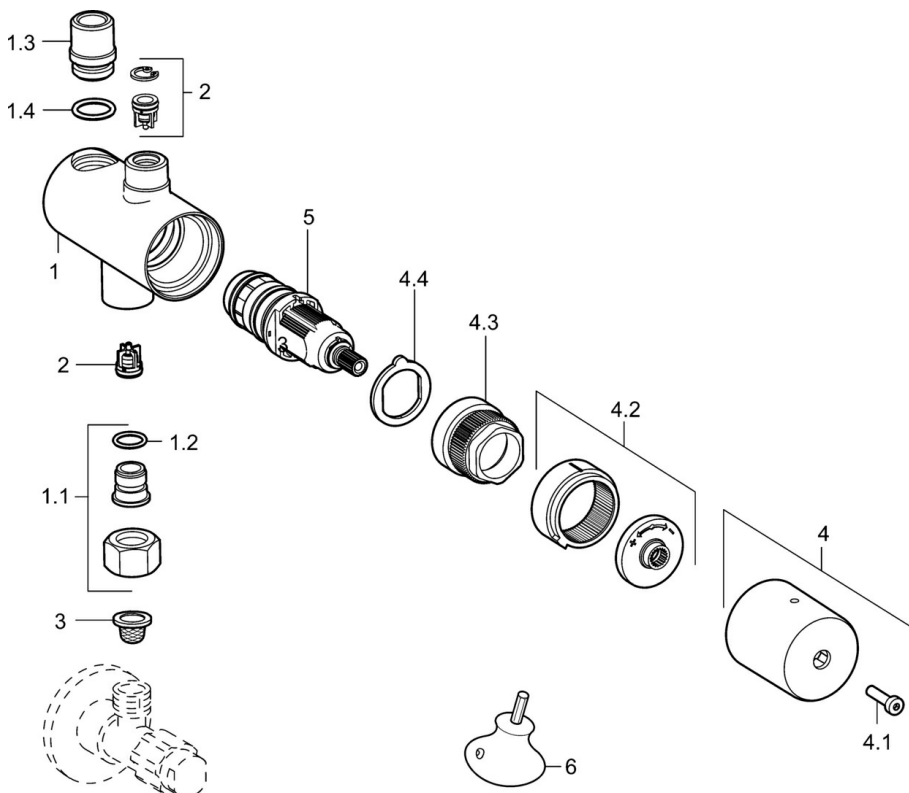

### Technische eigenschappen

Warmwatertoevoer **max. +80°C**  
 Werkdruk **0.5-10 bar**  
 Aansluitmaat **G3/8**  
 Terugstroom beveiliging (EN1717) **EB**

### SP63410020

	Naam	Code
1.1	Aansluitnippel, G3/8 Chrom Stopgezet	59912848
1.2	O-ring, d 10.10x1.60 Stopgezet	59905072
2	Terugslagklep, DN8	59914030
3	Vuilfilter	59911684
4	Hendel	59914171
4.1	Set schroeven Stopgezet	59914174
4.2	Temperature adjustment limiter Stopgezet	59914172
4.3	Bevestigingsschroeven, M30x2 SW22 Stopgezet	59914173
4.4	Set schroeven Stopgezet	59914174
5	Thermostaat/binnenwerk, 2,7	59913823
6	Sleutel	59914077