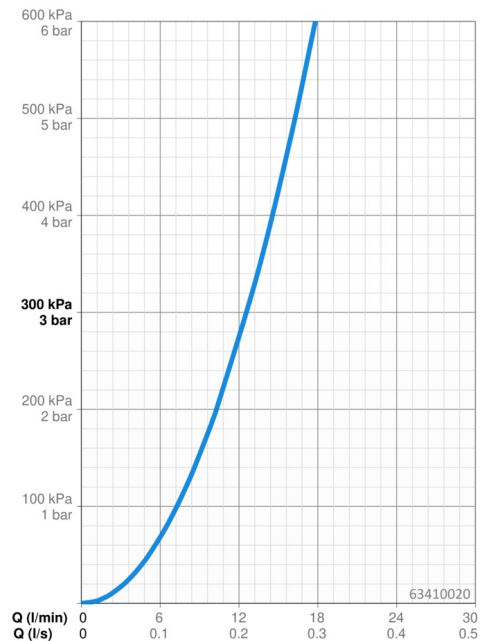

Technické údaje

Vlastnosti průtoku

Průtokové množství při 3 bar **12.6 l/min**

Technické vlastnosti

Zdroj teplé vody **max. +80°C**
Pracovní tlak **0.5-10 bar**
Velikost přípojky **G3/8**
Zabezpečení proti zpětnému toku (ČSN EN 1717) **EB**

Předpisy

Norma EN **EN 1111**
Třída hlučnosti **I (ISO 3822)**

Schválení a Prohlášení

DVGW **NW-6509CL0481**
ABP **P-IX 29959/IA**
Prohlášení o shodě **DoC**