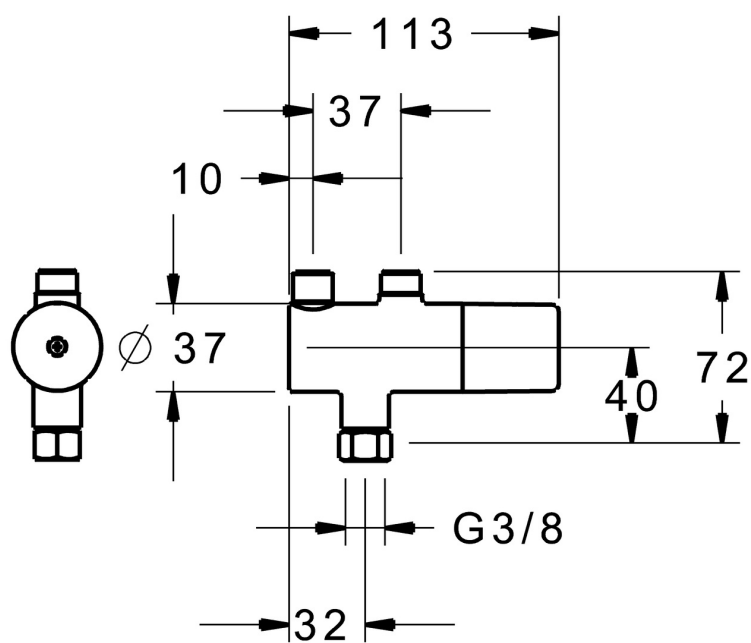

EAN: 4015474275270
static.hansa.com/63410020

- Zdraví a péče
- Termostatická
- Chrom
- Rukojeť regulátoru teploty
- Termostatická kartuše pro ovládání teploty, Zpětný ventil (-y), Filtr(y) na nečistoty
- Tělo baterie z mosazi DZR, Povrchy přicházející do styku s pitnou vodou obsahují méně než 0,3 % olova, Vodní cesty bez poniklování, Tepelná dezinfekce podle předpisu DVGW W 551
- Bez připojovacích etážek

Technické údaje

Vlastnosti průtoku

Průtokové množství při 3 bar **12.6 l/min**

Technické vlastnosti

Zdroj teplé vody **max. +80°C**
 Pracovní tlak **0.5-10 bar**
 Velikost přípojky **G3/8**
 Zabezpečení proti zpětnému toku (ČSN EN 1717) **EB**

Předpisy

Norma EN **EN 1111**
 Třída hlučnosti **I (ISO 3822)**

Schválení a Prohlášení

DVGW **NW-6509CL0481**
 ABP **P-IX 29959/IA**
 Prohlášení o shodě **DoC**

Náhradní díly

SP63410020

Název	Kód
1.1 Připojovací šroubení, G3/8 Ukončeno	59912848
1.2 O-kroužek, d 10.10x1.60 Ukončeno	59905072
2 Zpětný ventil, DN8	59914030
3 Čistící filtr	59911684
4 Ovládací páka	59914171
4.1 Sada šroubů Ukončeno	59914174
4.2 Temperature adjustment limiter Ukončeno	59914172
4.3 Upevňovací šroub, M30x2 SW22 Ukončeno	59914173
4.4 Sada šroubů Ukončeno	59914174
5 Termoelement/Kartuše, 2.7	59913823
6 Klíč	59914077