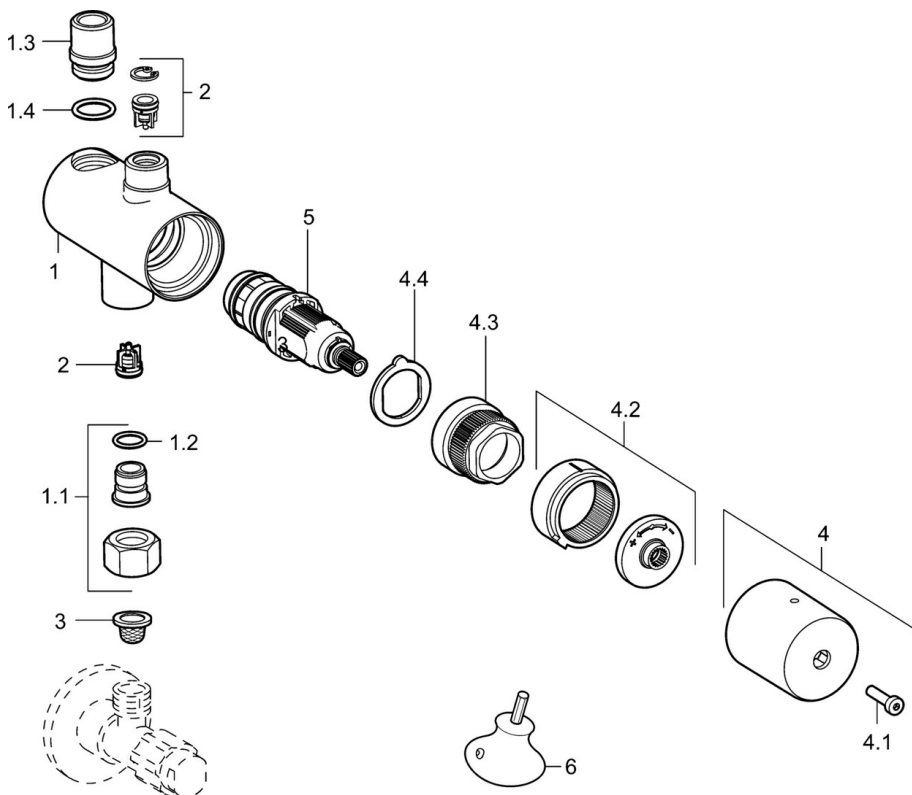

EAN: 4015474275270
static.hansa.com/63410020

- Zdraví a péče
- Termostatická
- Chrom
- Rukojeť regulátoru teploty
- Termostatická kartuše pro ovládání teploty, Zpětný ventil (-y), Filtr(y) na nečistoty
- Tělo baterie z mosazi DZR, Povrchy přicházející do styku s pitnou vodou obsahují méně než 0,3 % olova, Vodní cesty bez poniklování, Tepelná dezinfekce podle předpisu DVGW W 551
- Bez připojovacích etážek

Technické údaje

Vlastnosti průtoku

Průtokové množství při 3 bar **12.6 l/min**

Technické vlastnosti

Zdroj teplé vody **max. +80°C**
 Pracovní tlak **0.5-10 bar**
 Velikost přípojky **G3/8**
 Zabezpečení proti zpětnému toku (ČSN EN 1717) **EB**

Předpisy

Norma EN **EN 1111**
 Třída hlučnosti **I (ISO 3822)**

Schválení a Prohlášení

DVGW **NW-6509CL0481**
 ABP **P-IX 29959/IA**
 Prohlášení o shodě **DoC**

Náhradní díly

SP63410020

Název	Kód
1.1 Připojovací šroubení, G3/8 Ukončeno	59912848
1.2 O-kroužek, d 10.10x1.60 Ukončeno	59905072
2 Zpětný ventil, DN8	59914030
3 Čistící filtr	59911684
4 Ovládací páka	59914171
4.1 Sada šroubů Ukončeno	59914174
4.2 Temperature adjustment limiter Ukončeno	59914172
4.3 Upevňovací šroub, M30x2 SW22 Ukončeno	59914173
4.4 Sada šroubů Ukončeno	59914174
5 Termoelement/Kartuše, 2.7	59913823
6 Klíč	59914077