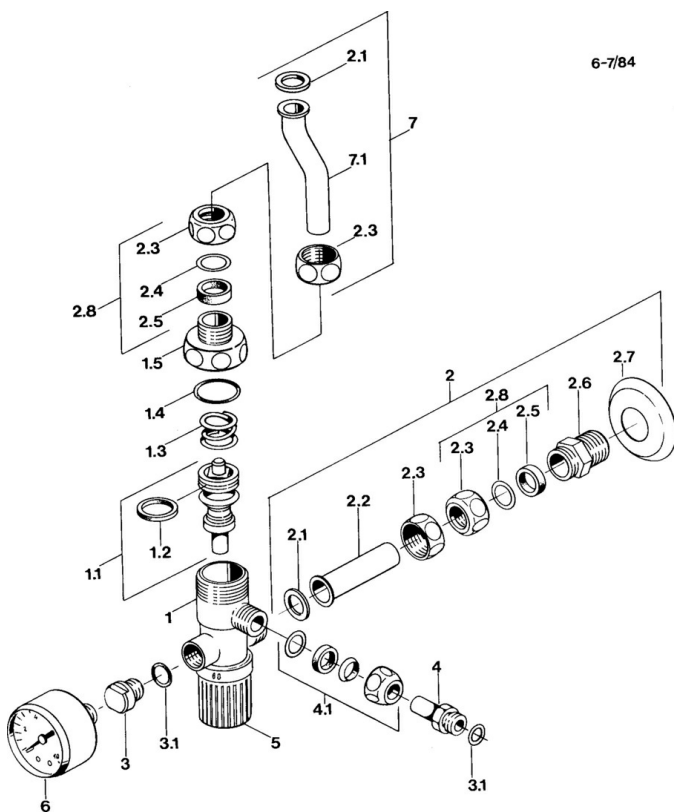

EAN: 4015474053649
static.hansa.com/63400000

• Kúpeľňa

• Chróm

Technické údaje

Náhradné diely

SP63400000

Název	Kód
1.4 O-krúžok, d 23.5x1.78	59905101
2 Potrubie Ukončené	59905107
2.1 Tesnenie, 18.5x12.2x1.5	59902313
2.2 Potrubie Ukončené	59905106
2.3 Montáž matice	59901998
2.4 [SK3238]	59902456
2.5 Tesnenie sada	59901999
2.6 Vsuvka	59902427
2.8 Pripojovacie matice, G1/2	59911214
3.1 O-krúžok, d 10.10x1.60 Ukončené	59905072
4.1 Cramping connector	59905061
6 Zobraziteľ, R1/4 10 bar SI Ukončené	59902545