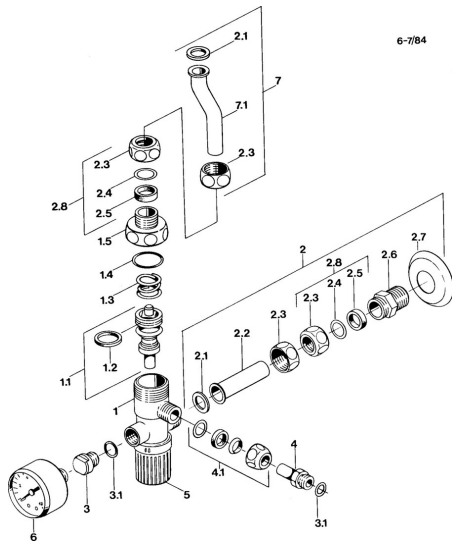

EAN: 4015474053649
static.hansa.com/63400000

• Kúpeľňa

• Chróm

Technické údaje

Náhradné diely

SP63400000

Název	Kód
1.4 O-krúžok, d 23.5x1.78	59905101
2 Potrubie Ukončené	59905107
2.1 Tesnenie, 18.5x12.2x1.5	59902313
2.2 Potrubie Ukončené	59905106
2.3 Montáž matice	59901998
2.4 [SK3238]	59902456
2.5 Tesnenie sada	59901999
2.6 Vsuvka	59902427
2.8 Pripojovacie matice, G1/2	59911214
3.1 O-krúžok, d 10.10x1.60 Ukončené	59905072
4.1 Cramping connector	59905061
6 Zobraziteľ, R1/4 10 bar SI Ukončené	59902545