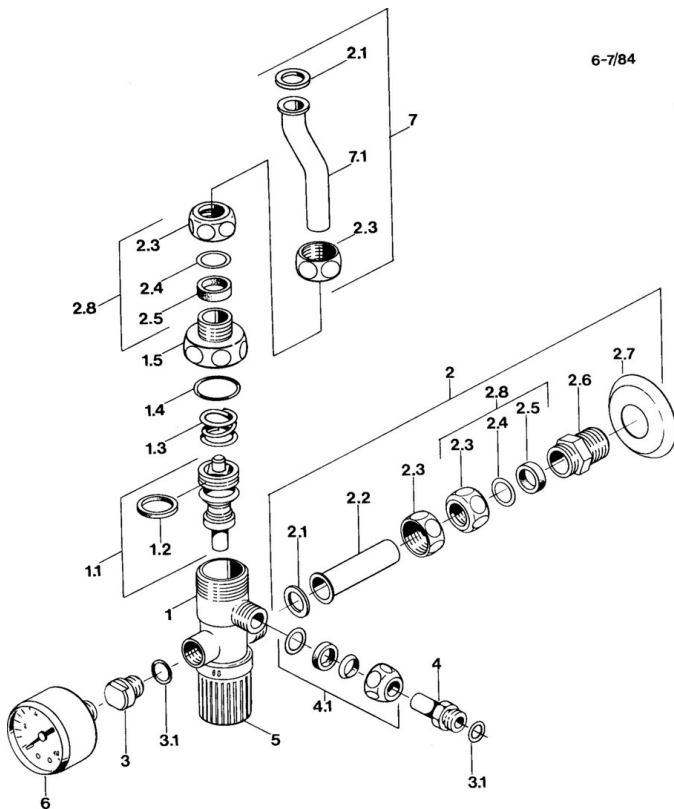

EAN: 4015474053649
static.hansa.com/63400000

• Badkamer

• Chroom

Technische gegevens

Reserveonderdelen

SP63400000

	Naam	Code
1.4	O-ring, d 23.5x1.78	59905101
2	Pijp Stopgezet	59905107
2.1	Dichting, 18.5x12.2x1.5	59902313
2.2	Pijp Stopgezet	59905106
2.3	Montage moer	59901998
2.4	[DU3238]	59902456
2.5	Dichting	59901999
2.6	Nippel	59902427
2.8	Aansluiting moer, G1/2	59911214
3.1	O-ring, d 10.10x1.60 Stopgezet	59905072
4.1	Cramping connector	59905061
6	Beeldscherm, R1/4 10 bar SI Stopgezet	59902545