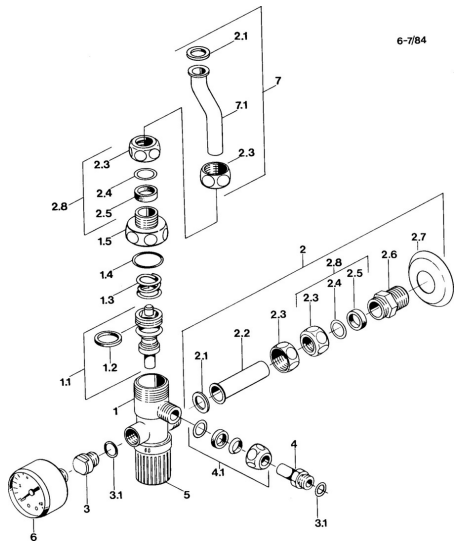

EAN: 4015474053649
static.hansa.com/63400000

• Badkamer

• Chroom

Technische gegevens

Reserveonderdelen

SP63400000

	Naam	Code
1.4	O-ring, d 23.5x1.78	59905101
2	Pijp Stopgezet	59905107
2.1	Dichting, 18.5x12.2x1.5	59902313
2.2	Pijp Stopgezet	59905106
2.3	Montage moer	59901998
2.4	[DU3238]	59902456
2.5	Dichting	59901999
2.6	Nippel	59902427
2.8	Aansluiting moer, G1/2	59911214
3.1	O-ring, d 10.10x1.60 Stopgezet	59905072
4.1	Cramping connector	59905061
6	Beeldscherm, R1/4 10 bar SI Stopgezet	59902545