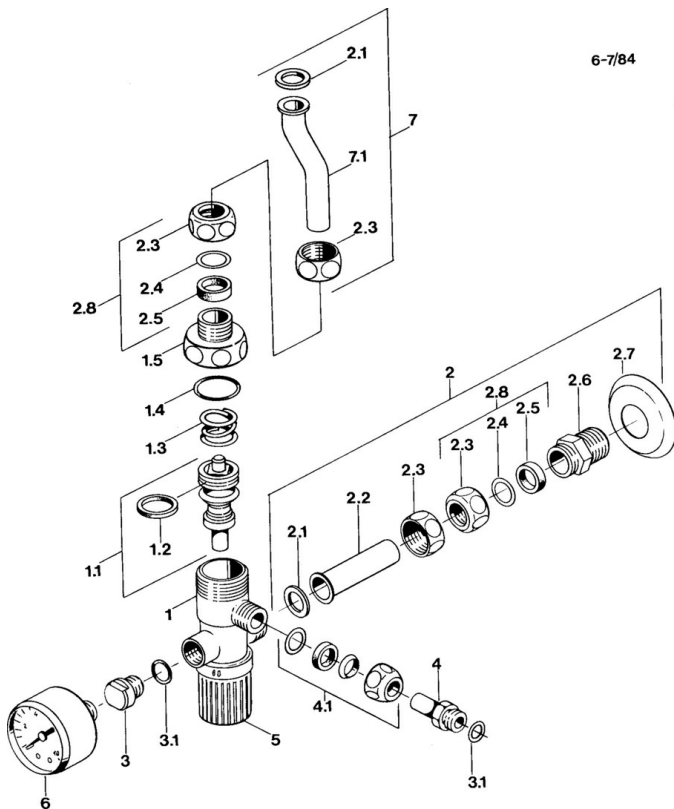

## Dati tecnici

## Parti di ricambio

### SP63400000

	Nome	Codice
1.4	O-ring, d 23.5x1.78	59905101
2	Fuori produzione	59905107
2.1	Giunto, 18.5x12.2x1.5	59902313
2.2	Fuori produzione	59905106
2.3	Raccordo dado	59901998
2.4	[IT3238]	59902456
2.5	Kit di guarnizione	59901999
2.6	Niplo	59902427
2.8	Dado di collegamento, G1/2	59911214
3.1	O-ring, d 10.10x1.60 Fuori produzione	59905072
4.1	Cramping connector	59905061
6	Visualizza, R1/4 10 bar SI Fuori produzione	59902545