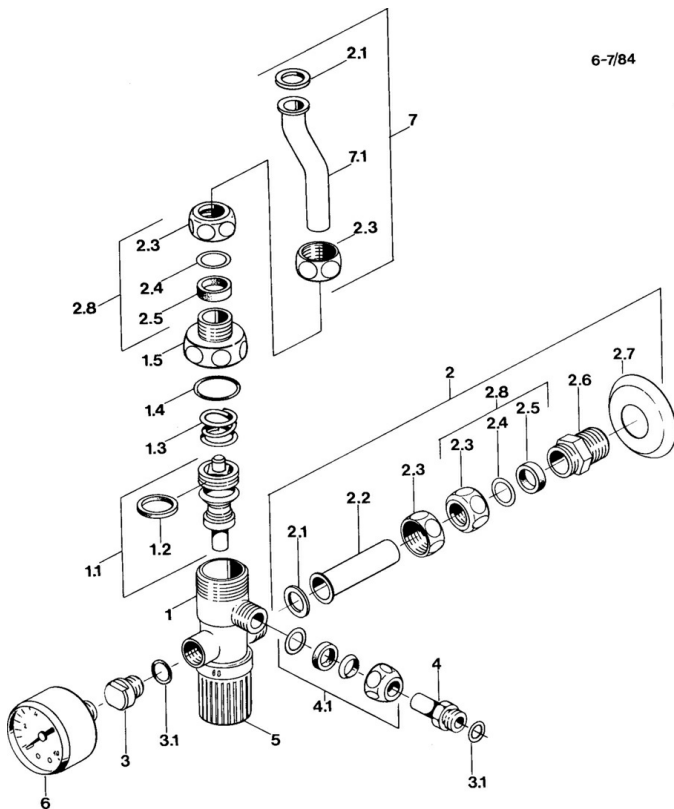

• Salle de bain

• Chrome

Caractéristiques techniques

Pièces de rechange

SP63400000

	Nom	Code
1.4	Joint, d 23.5x1.78	59905101
2	Tuyau Arrêté	59905107
2.1	Joint, 18.5x12.2x1.5	59902313
2.2	Tuyau Arrêté	59905106
2.3	Écrou du raccord	59901998
2.4	Disk	59902456
2.5	Set de fixation pour bec	59901999
2.6	Nipple	59902427
2.8	Écrou de connexion, G1/2	59911214
3.1	Joint, d 10.10x1.60 Arrêté	59905072
4.1	Cramping connector	59905061
6	Affichage, R1/4 10 bar SI Arrêté	59902545