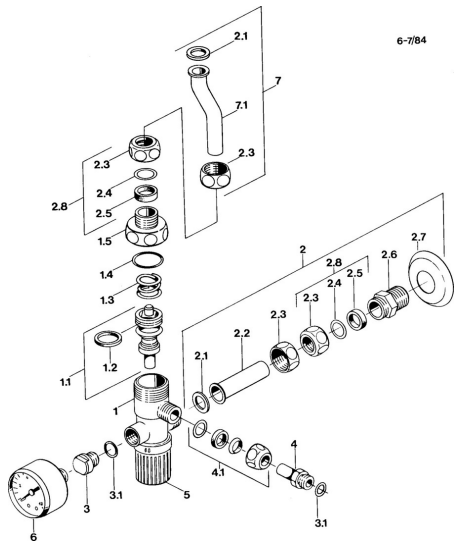

EAN: 4015474053649
static.hansa.com/63400000

• Badezimmer

• Chrom

Technische Daten

Ersatzteile

SP63400000

	Name	Art.-Nr.
1.4	O-Ring, d 23.5x1.78	59905101
2	Rohr Ausgelaufen	59905107
2.1	Dichtung, 18.5x12.2x1.5	59902313
2.2	Rohr Ausgelaufen	59905106
2.3	Überwurfmutter	59901998
2.4	Scheibe	59902456
2.5	Dichtungskit	59901999
2.6	Nippel	59902427
2.8	Anschlussmutter, G1/2	59911214
3.1	O-Ring, d 10.10x1.60 Ausgelaufen	59905072
4.1	Klemmverschraubung	59905061
6	Display, R1/4 10 bar SI Ausgelaufen	59902545