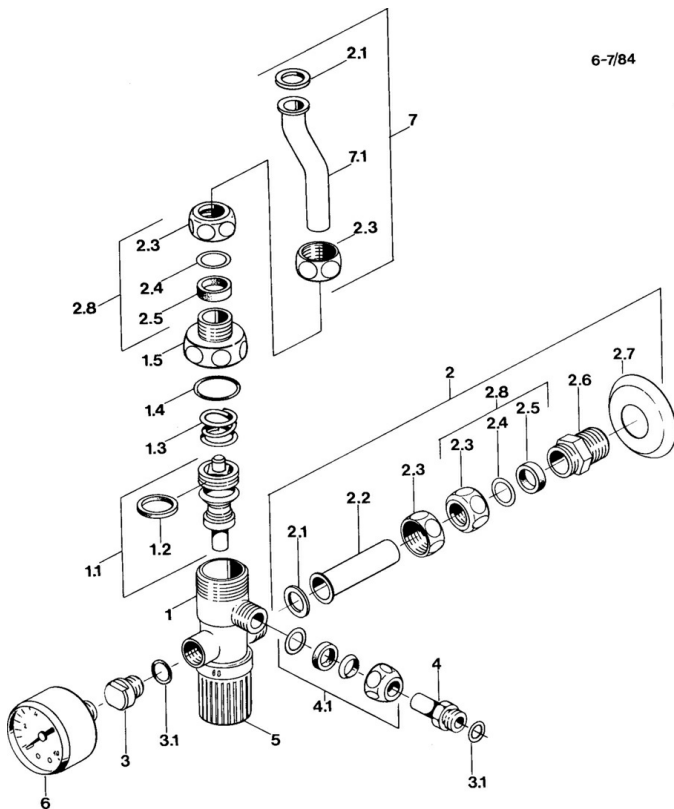

EAN: 4015474053649
static.hansa.com/63400000

• Badezimmer

• Chrom

Technische Daten

Ersatzteile

SP63400000

	Name	Art.-Nr.
1.4	O-Ring, d 23.5x1.78	59905101
2	Rohr Ausgelaufen	59905107
2.1	Dichtung, 18.5x12.2x1.5	59902313
2.2	Rohr Ausgelaufen	59905106
2.3	Überwurfmutter	59901998
2.4	Scheibe	59902456
2.5	Dichtungskit	59901999
2.6	Nippel	59902427
2.8	Anschlussmutter, G1/2	59911214
3.1	O-Ring, d 10.10x1.60 Ausgelaufen	59905072
4.1	Klemmverschraubung	59905061
6	Display, R1/4 10 bar SI Ausgelaufen	59902545